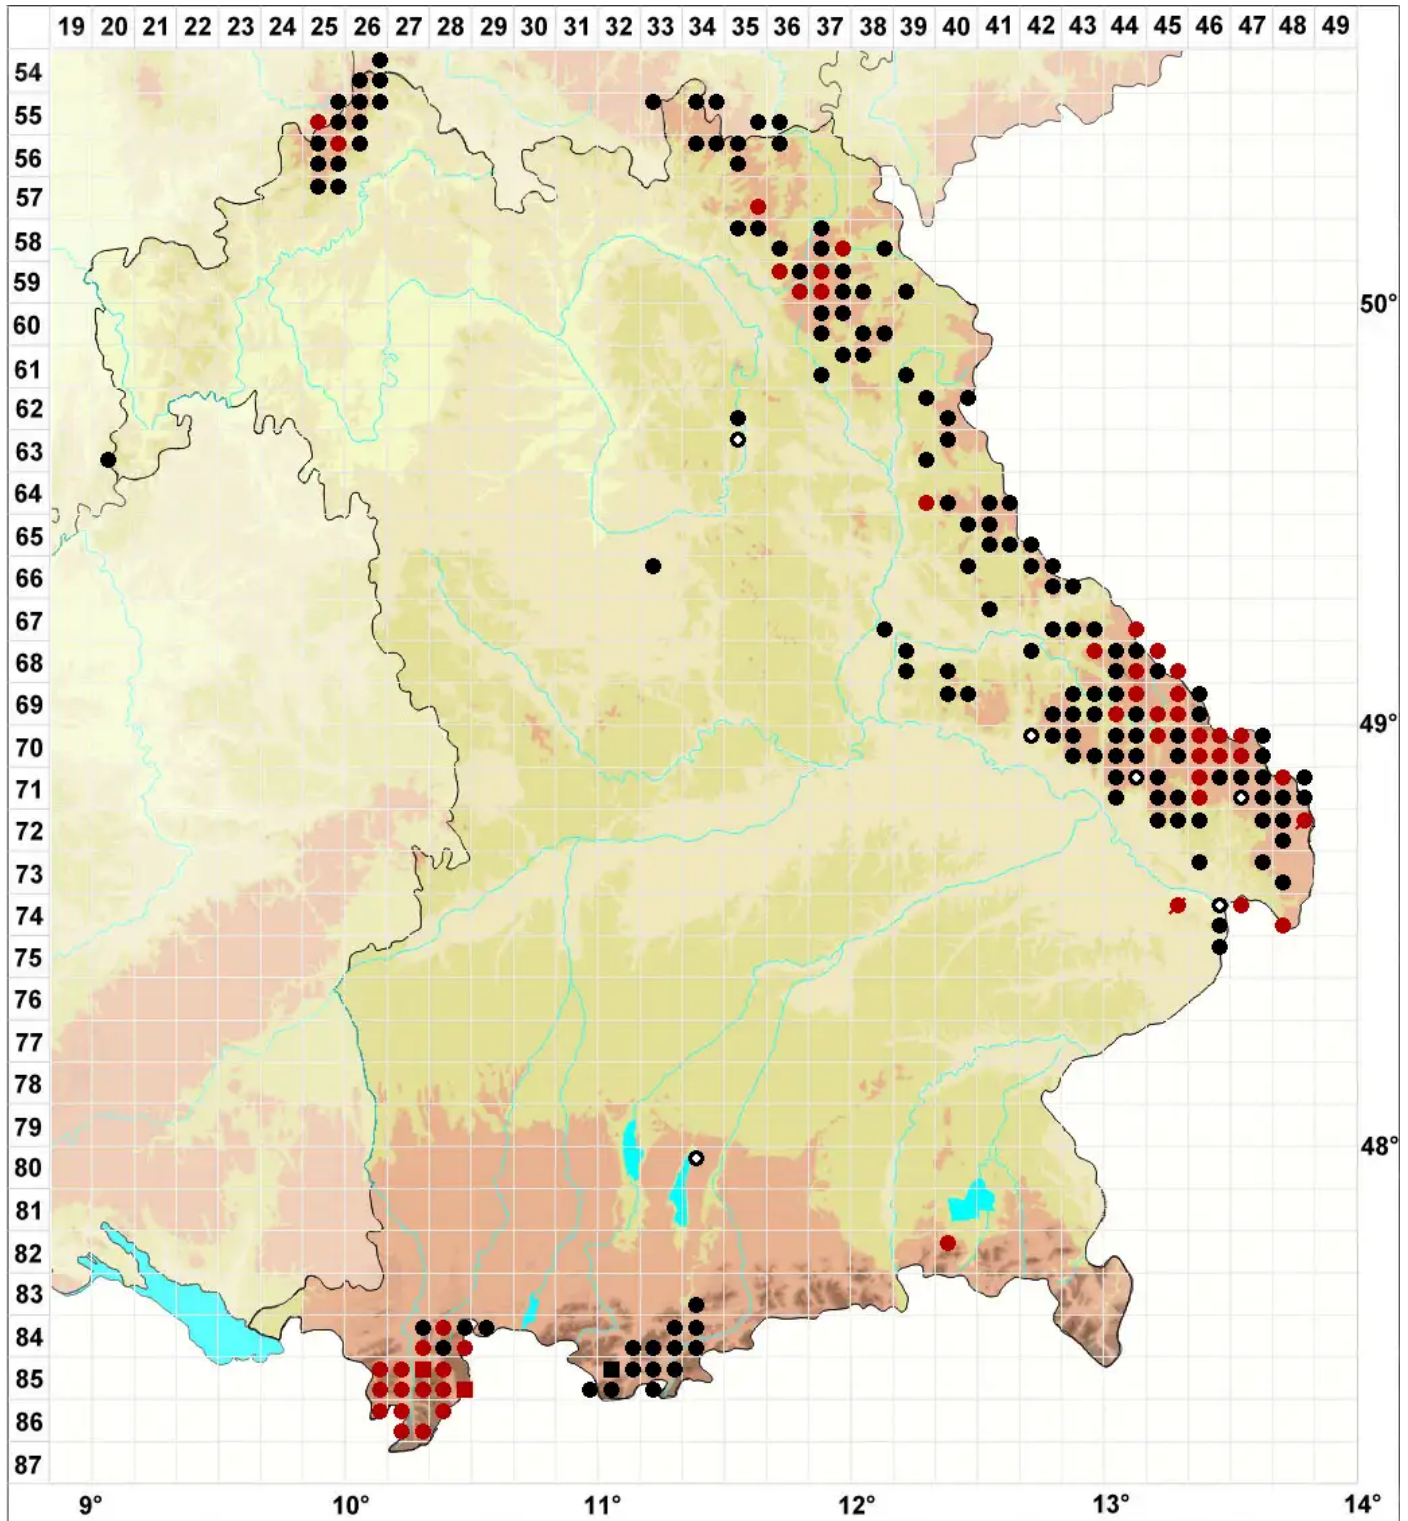

Andreaea rupestris Hedw.

Stein-Klaffmoos

Legende:

Symbole:

Ausgefülltes Symbol:
Zeitraum von 1980 bis heute (Aktuelle Angabe)

Leeres Symbol:
Zeitraum vor 1980 (Altangabe)

Quadrat: Herbarbeleg