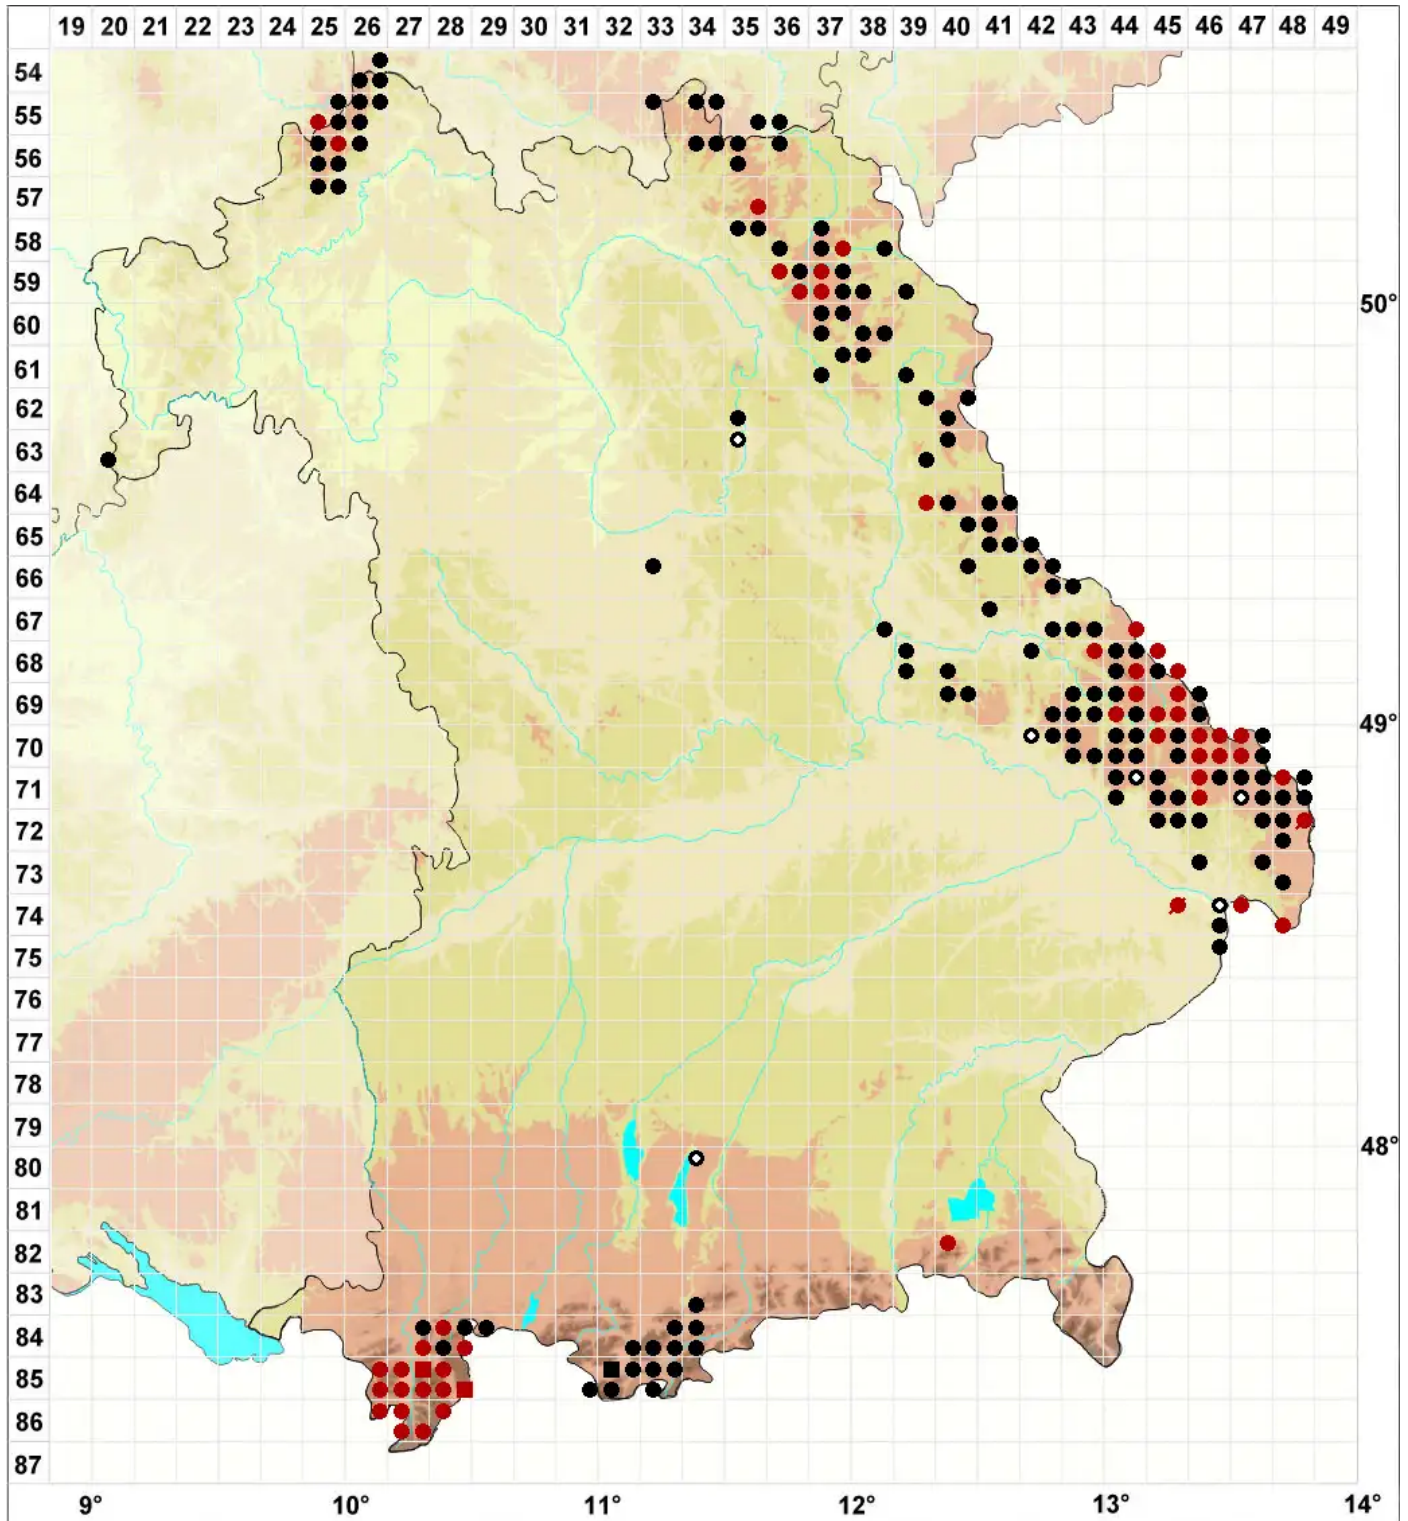

# Andreaea rupestris Hedw.

## Stein-Klaffmoos

Legende:

- Symbole:**  
Ausgefülltes Symbol:  
Zeitraum von 1980 bis heute (Aktuelle Angabe)  
Leeres Symbol:  
Zeitraum vor 1980 (Altangabe)  
Quadrat: Herbarbeleg