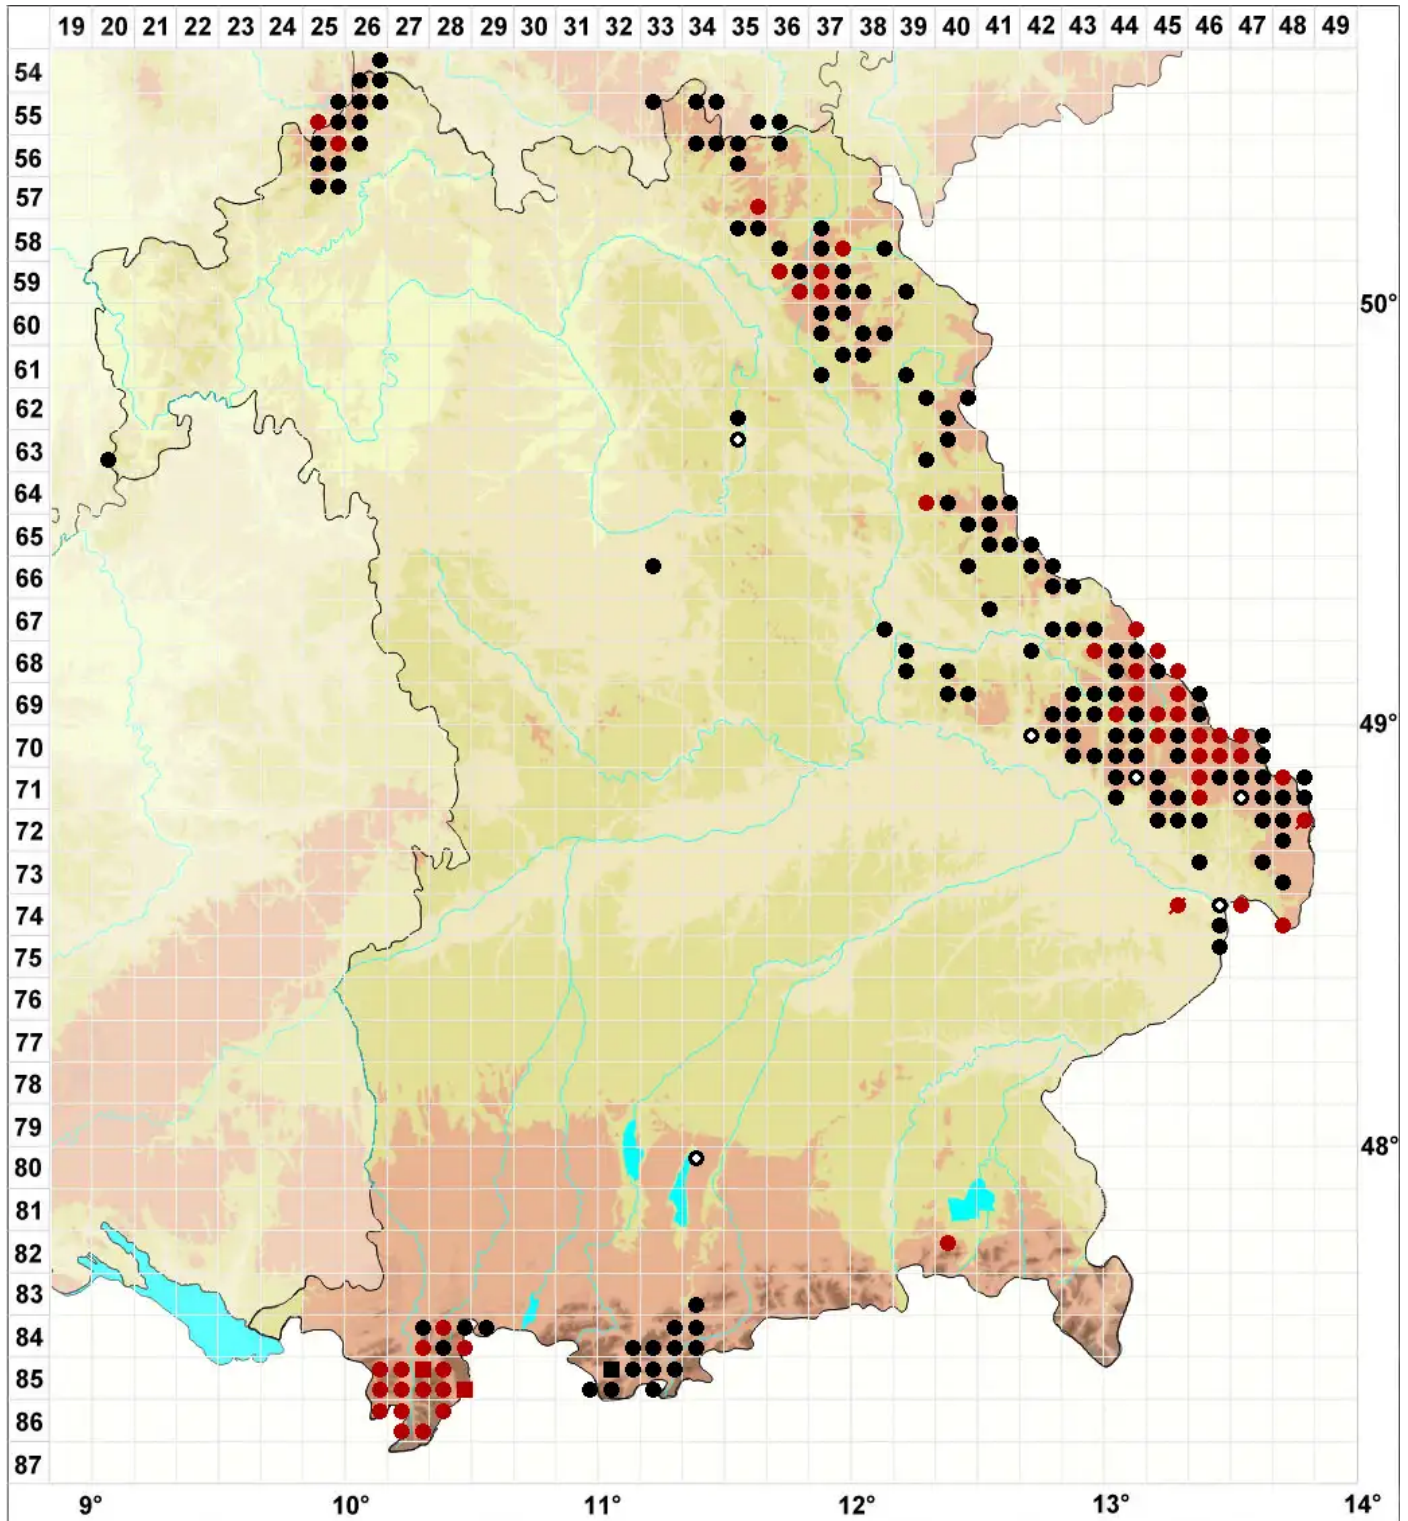

Andreaea rupestris Hedw.

Stein-Klaffmoos

Legende:

Symbole:
Ausgefülltes Symbol:
Zeitraum von 1980 bis heute (Aktuelle Angabe)
Leeres Symbol:
Zeitraum vor 1980 (Altangabe)
Quadrat: Herbarbeleg