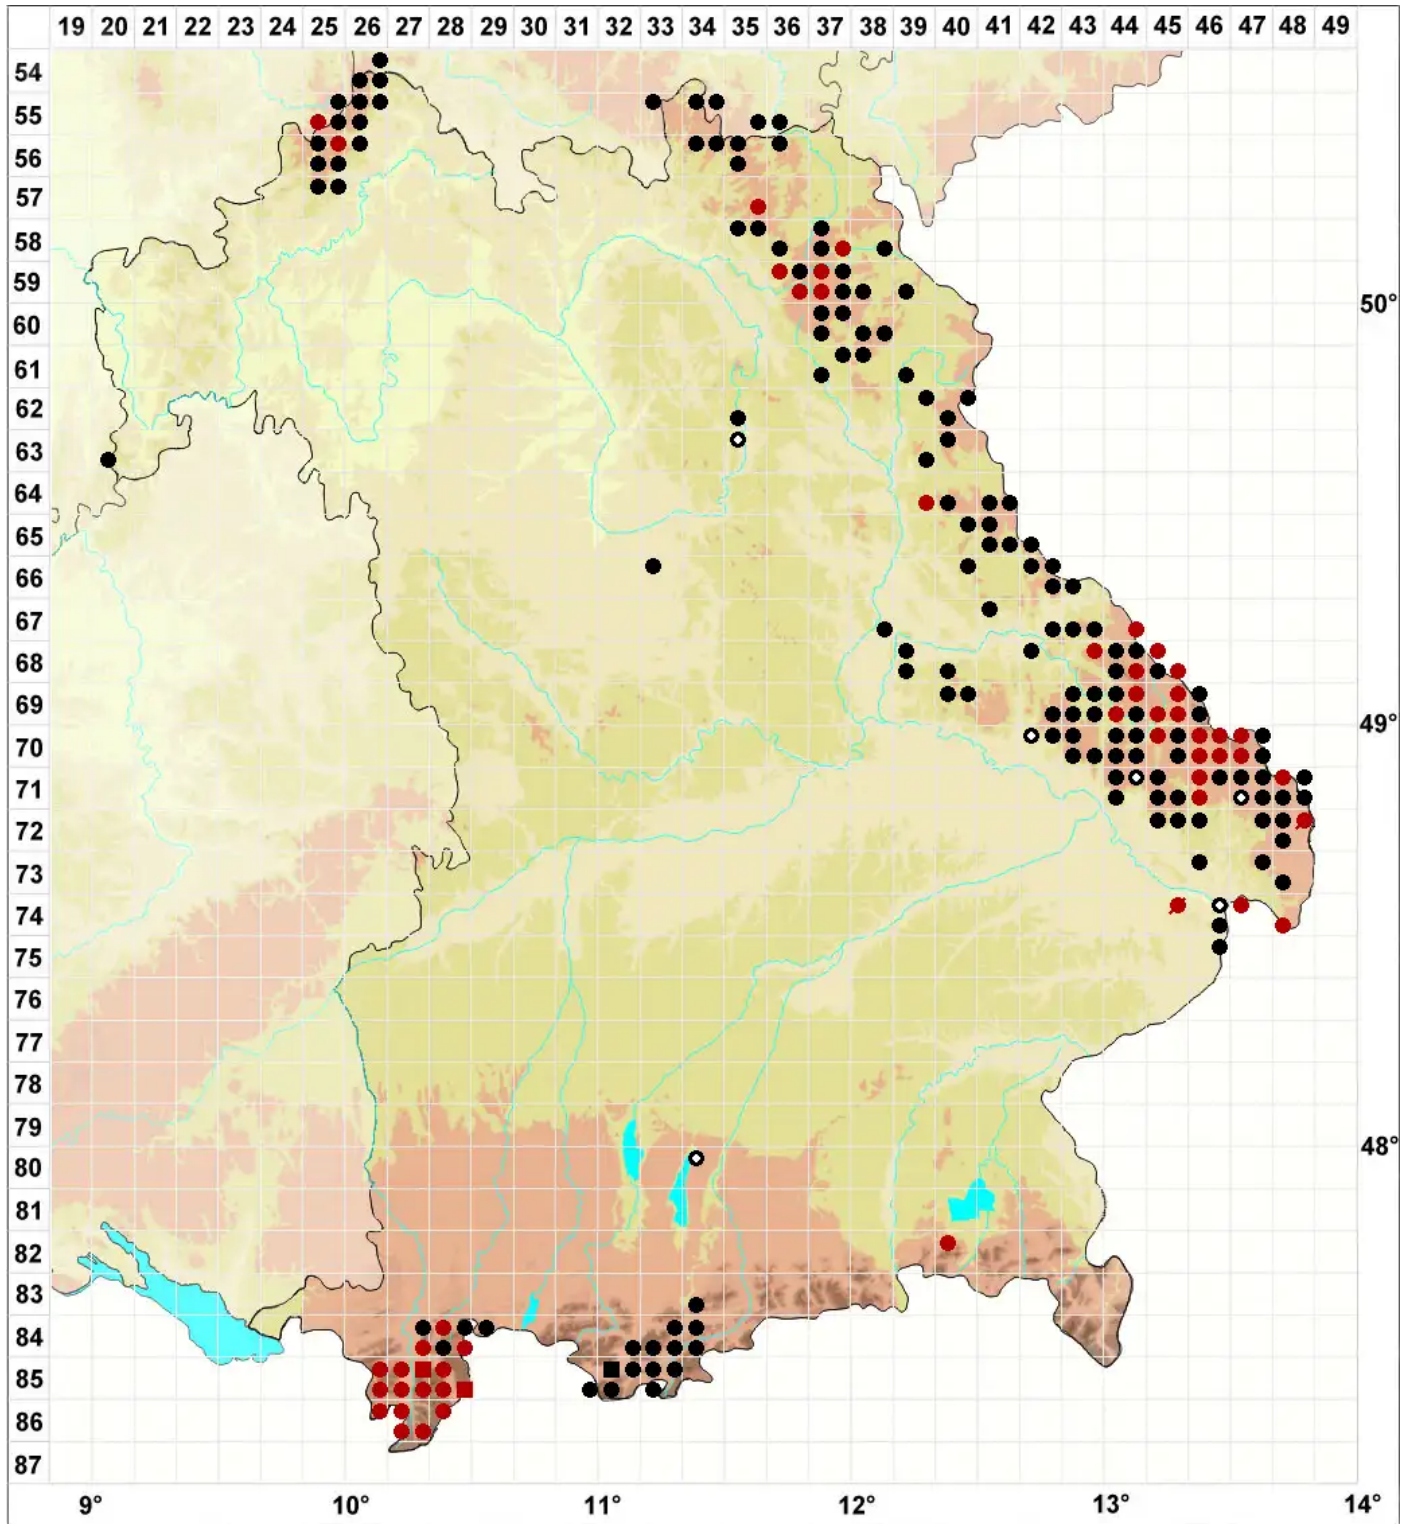

Andreaea rupestris Hedw.

Stein-Klaffmoos

Legende:

- Symbole:**
- Ausgefülltes Symbol:
Zeitraum von 1980 bis heute (Aktuelle Angabe)
 - Leeres Symbol:
Zeitraum vor 1980 (Altangabe)
 - Quadrat: Herbarbeleg