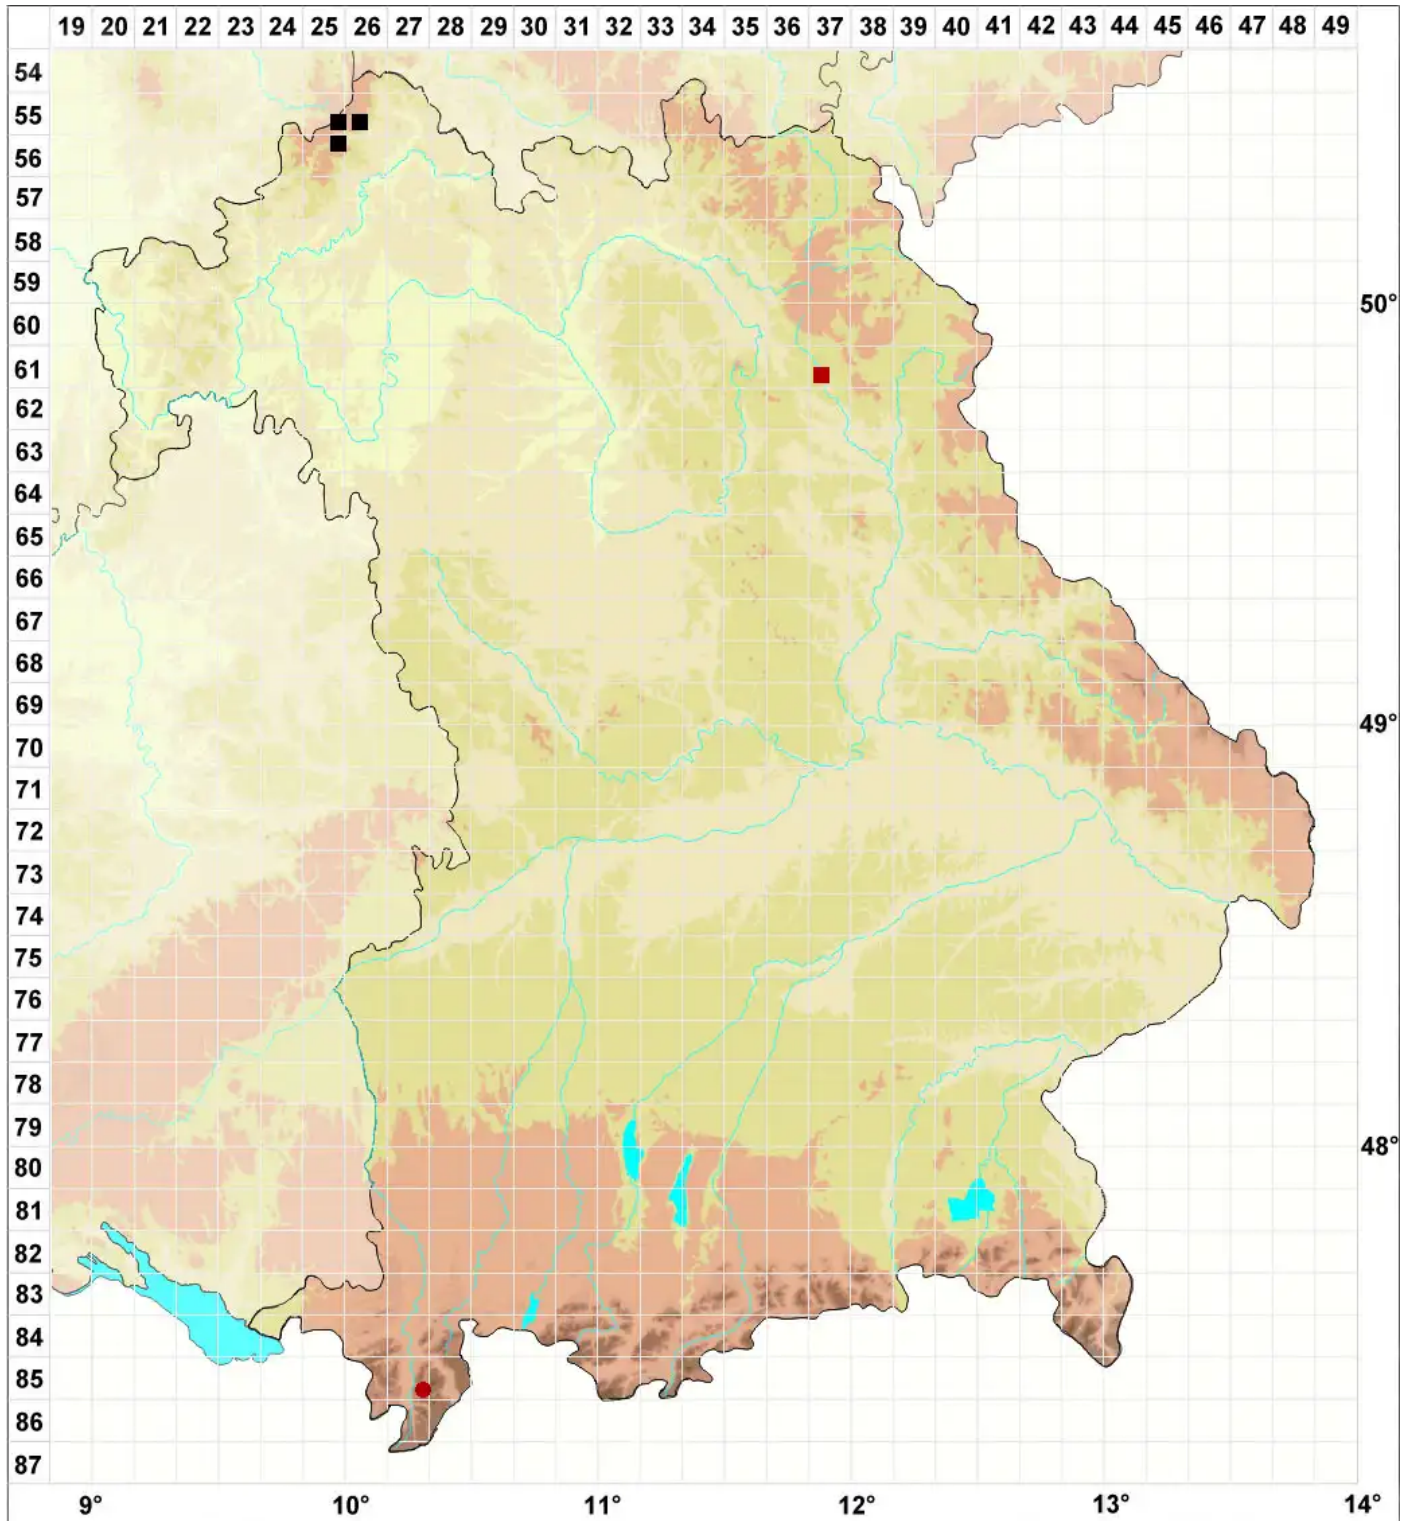

# Andreaea heinemannii Hampe & Müll.Hal.

## Heinemanns Klaffmoos

Legende:

- Symbole:**
- Ausgefülltes Symbol:  
Zeitraum von 1980 bis heute (Aktuelle Angabe)
  - Leeres Symbol:  
Zeitraum vor 1980 (Altangabe)
  - Quadrat: Herbarbeleg