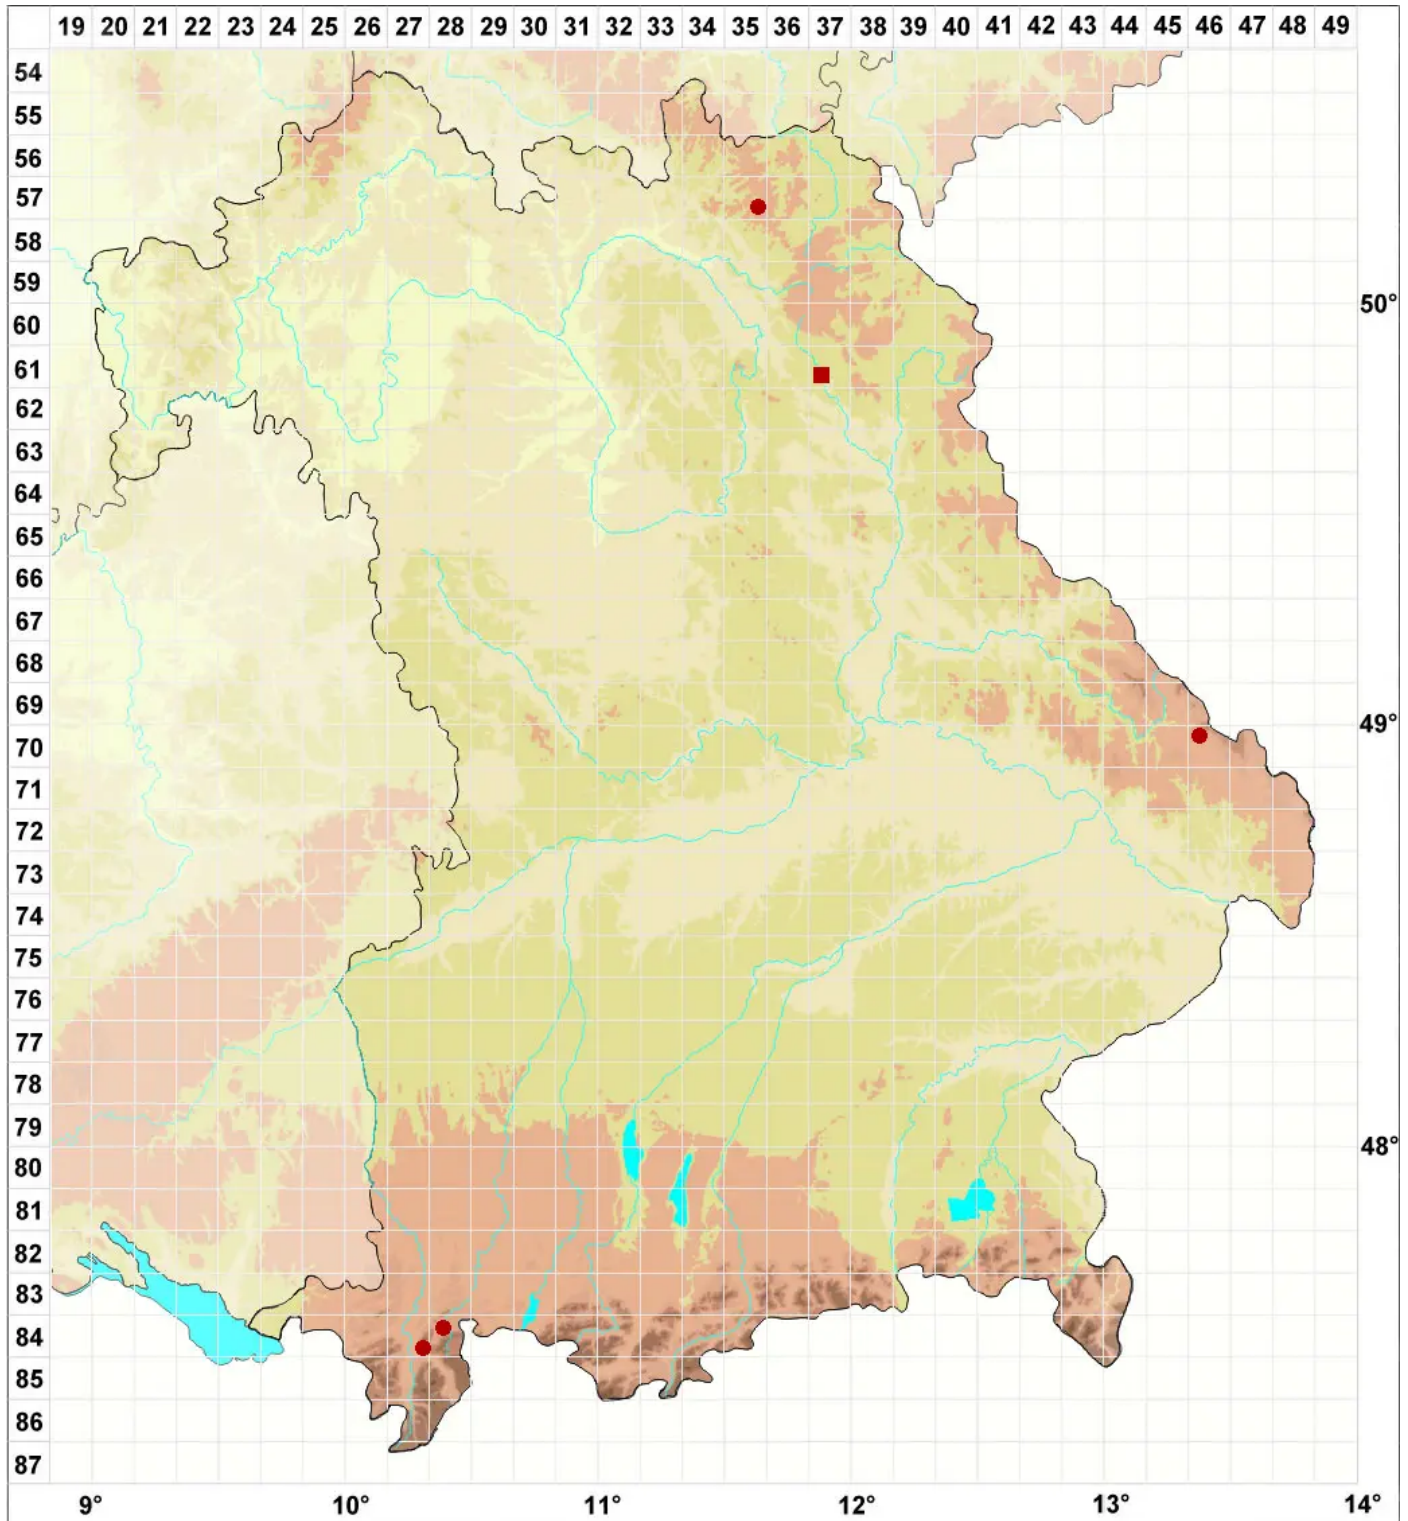

Andreaea rothii F.Weber & D.Mohr subsp. rothii

Rothes Sichelblatt-Klaffmoos, Echtes Felsen-Klaffmoos

Legende:

Symbole:

Ausgefülltes Symbol:
Zeitraum von 1980 bis heute (Aktuelle Angabe)

Leeres Symbol:
Zeitraum vor 1980 (Altangabe)

Quadrat: Herbarbeleg