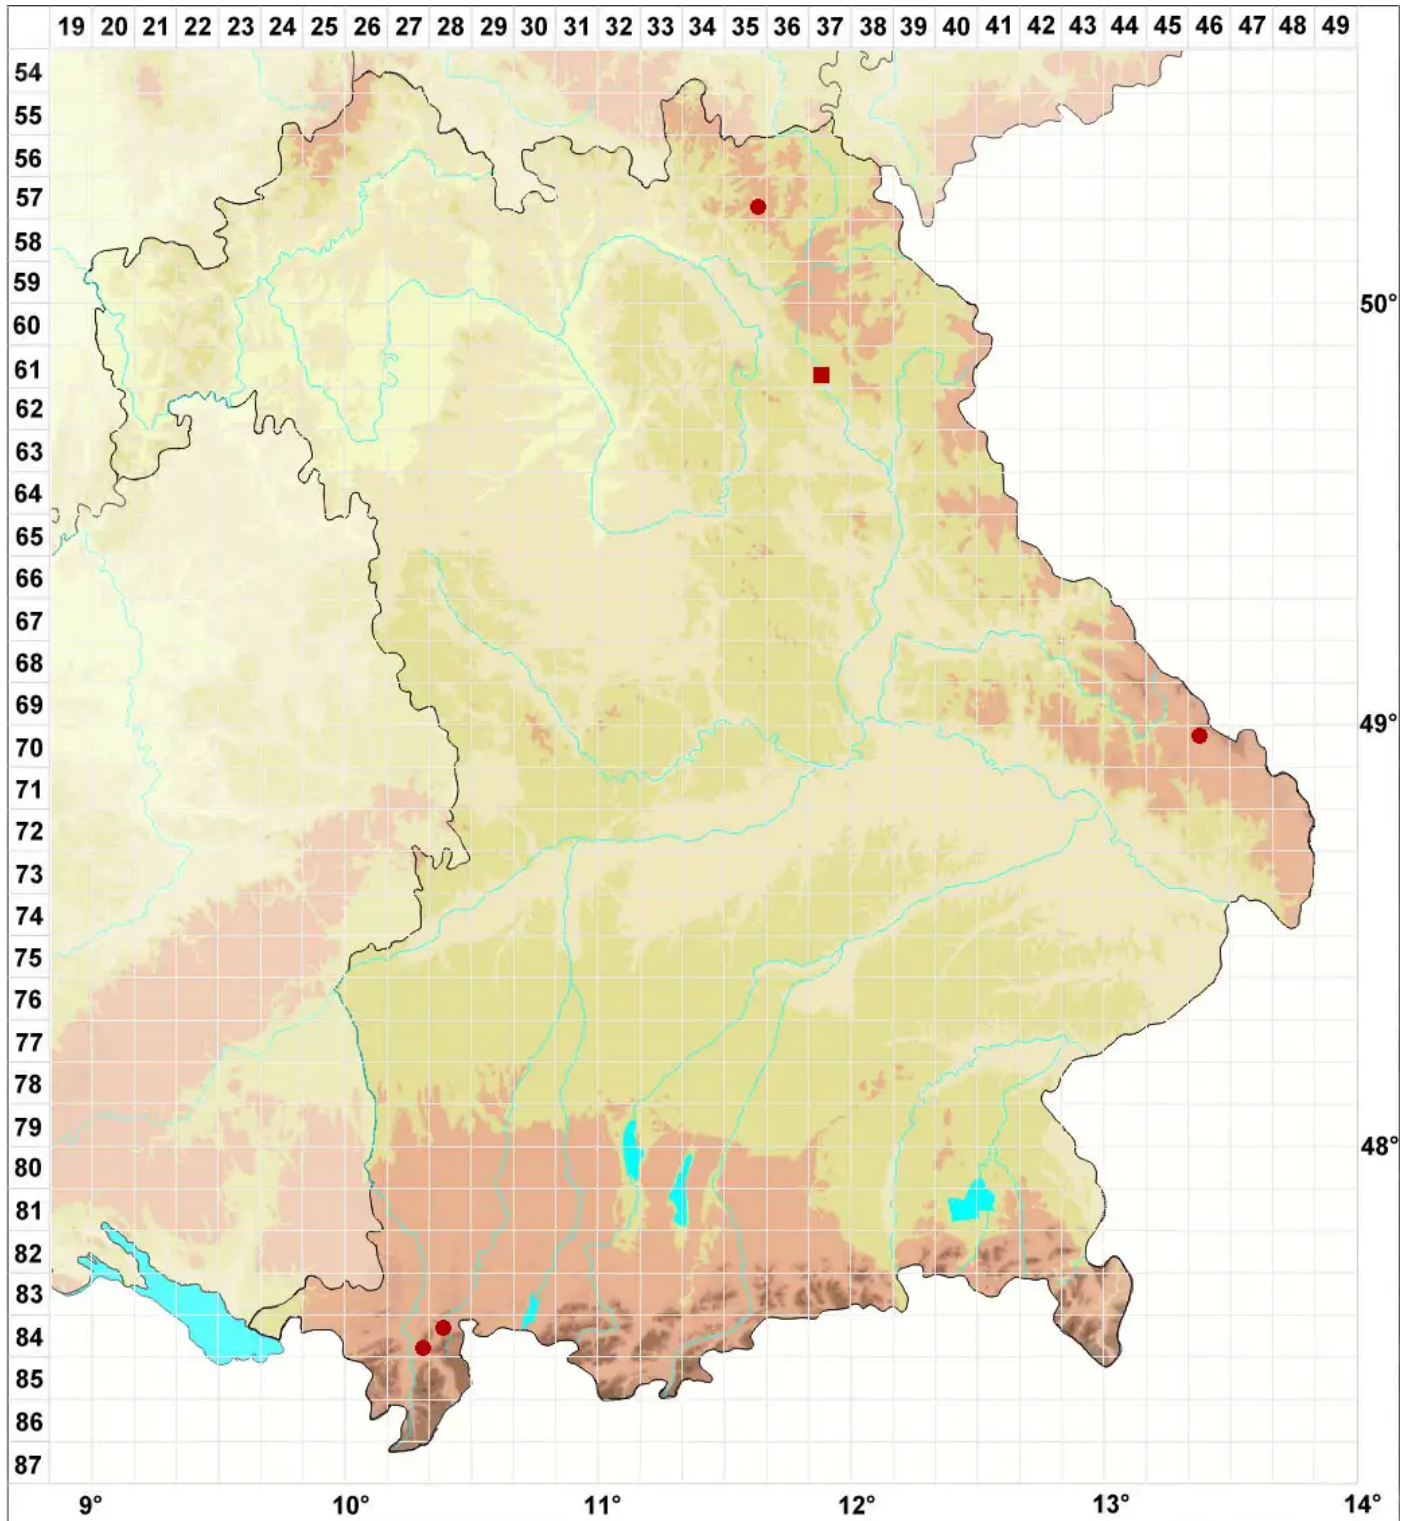

# Andreaea rothii F.Weber & D.Mohr subsp. rothii

Rothes Sichelblatt-Klaffmoos, Echtes Felsen-Klaffmoos

Legende:

**Symbole:**

Ausgefülltes Symbol:  
Zeitraum von 1980 bis heute (Aktuelle Angabe)

Leeres Symbol:  
Zeitraum vor 1980 (Altangabe)

Quadrat: Herbarbeleg