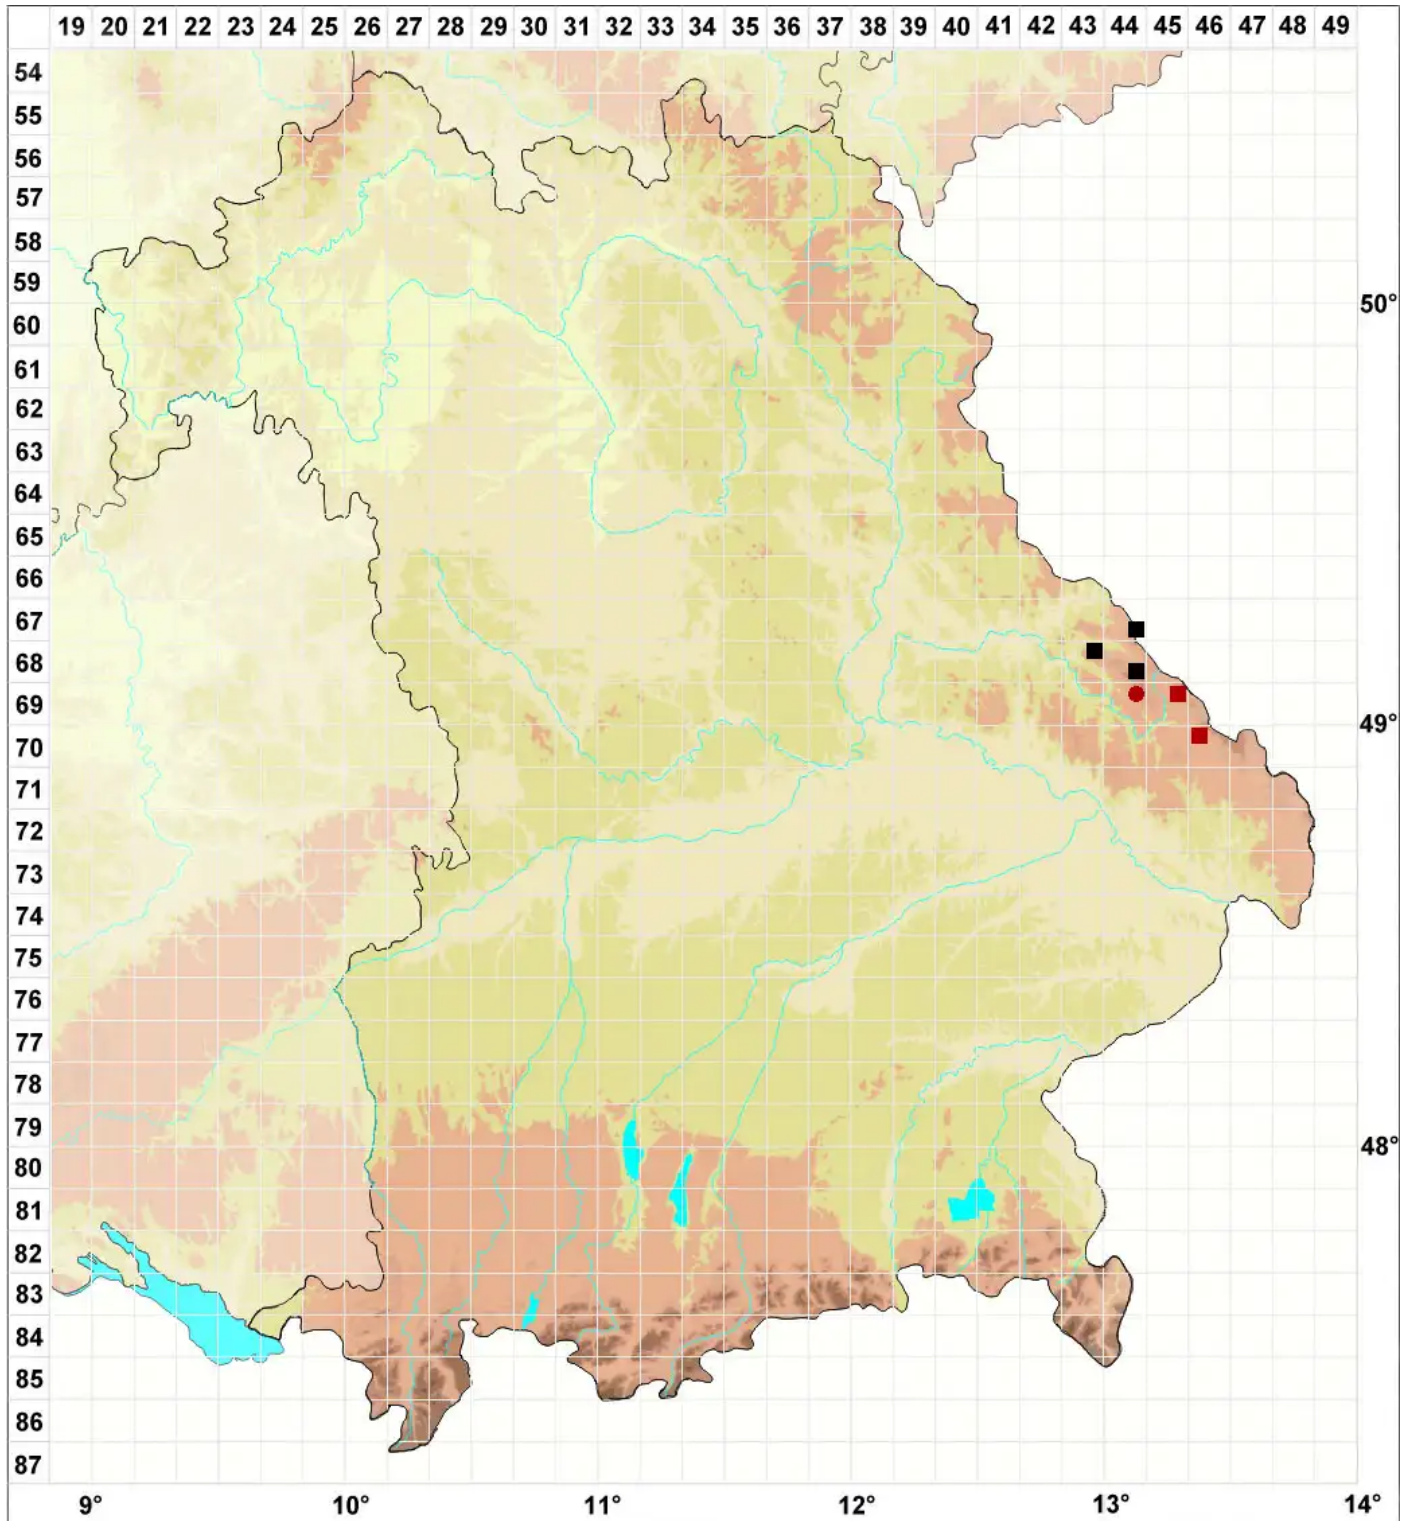

# Andreaea rothii subsp. falcata (Schimp.) Lindb.

Schwärzliches Sichelblatt-Klaffmoos, Sicheliges Felsen-Klaffmoos

Legende:

- Symbole:**  
Ausgefülltes Symbol:  
Zeitraum von 1980 bis heute (Aktuelle Angabe)  
Leeres Symbol:  
Zeitraum vor 1980 (Altangabe)  
Quadrat: Herbarbeleg