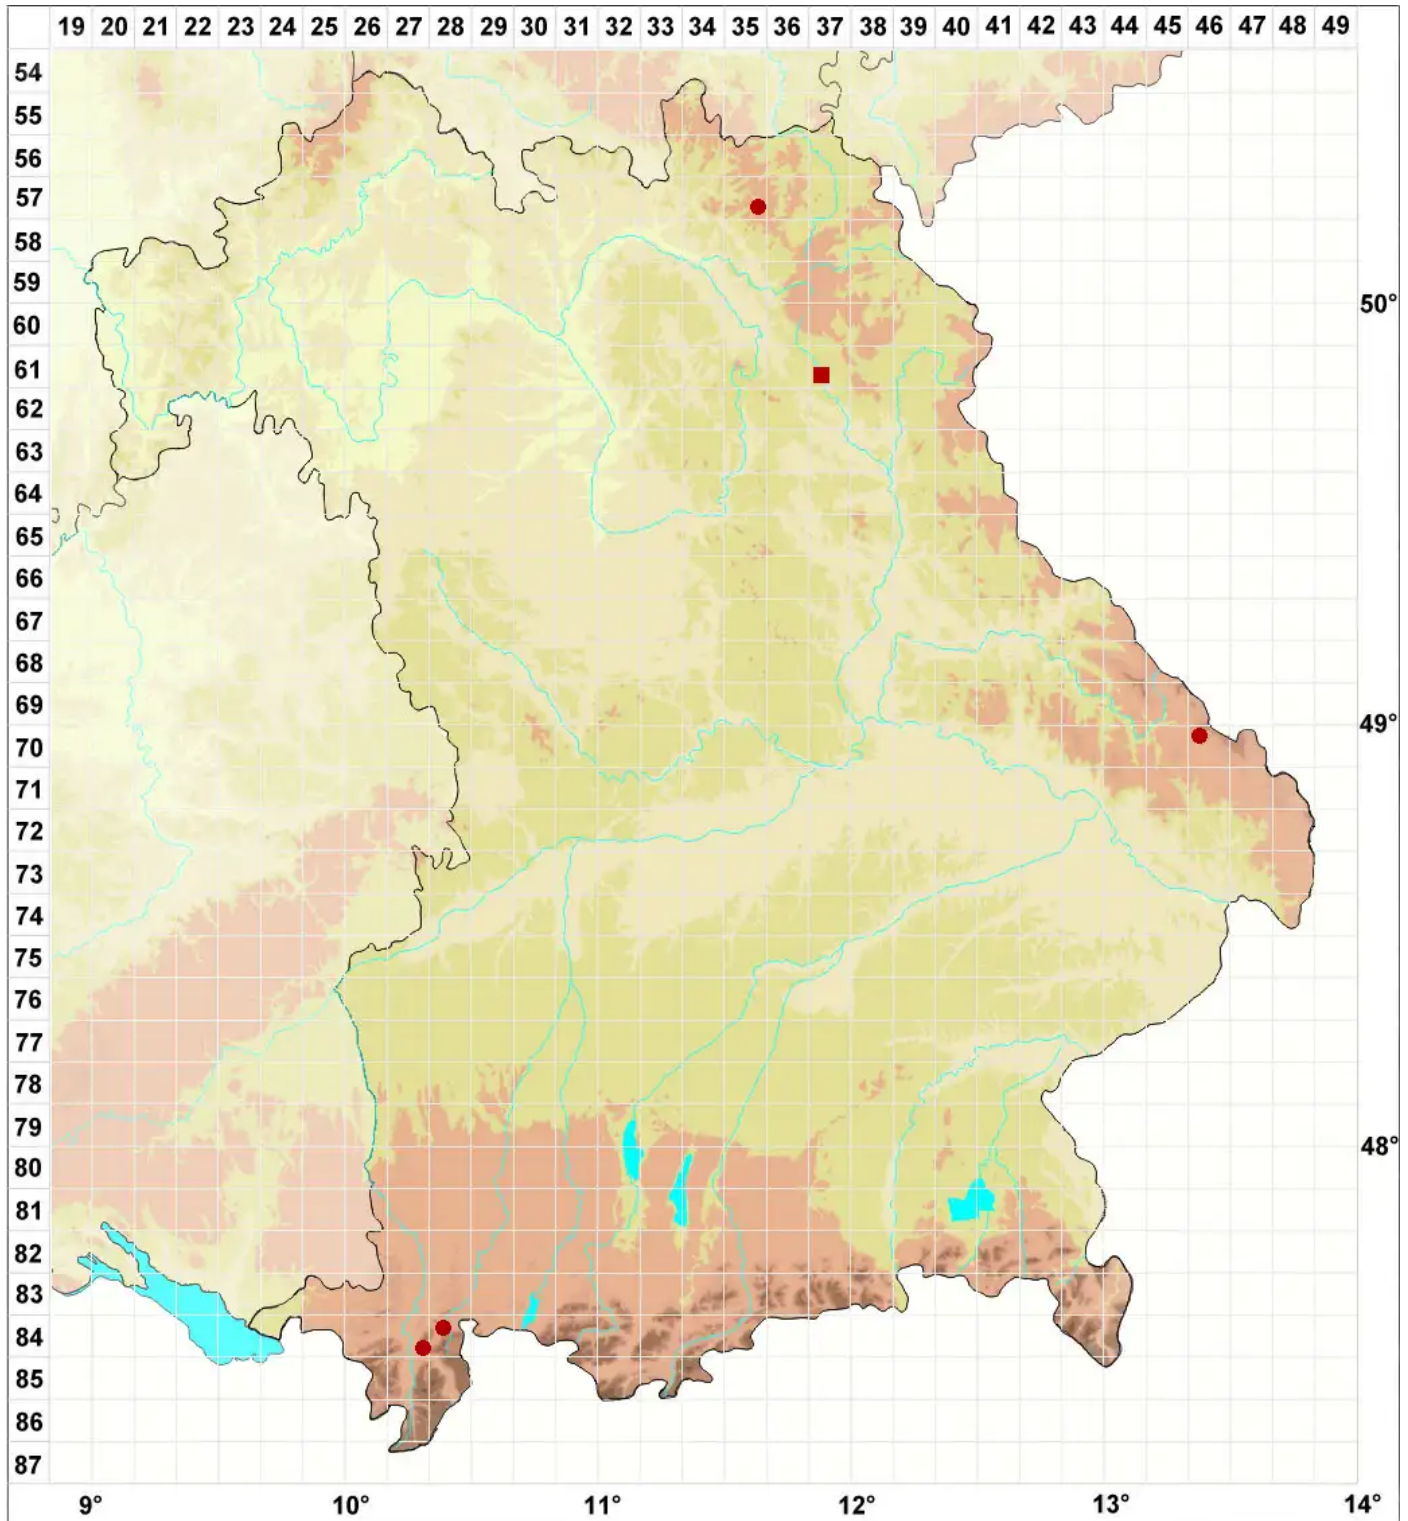

Andreaea rothii F.Weber & D.Mohr subsp. rothii

Rothes Sichelblatt-Klaffmoos, Echtes Felsen-Klaffmoos

Legende:

Symbole:

Ausgefülltes Symbol:
Zeitraum von 1980 bis heute (Aktuelle Angabe)

Leeres Symbol:
Zeitraum vor 1980 (Altangabe)

Quadrat: Herbarbeleg