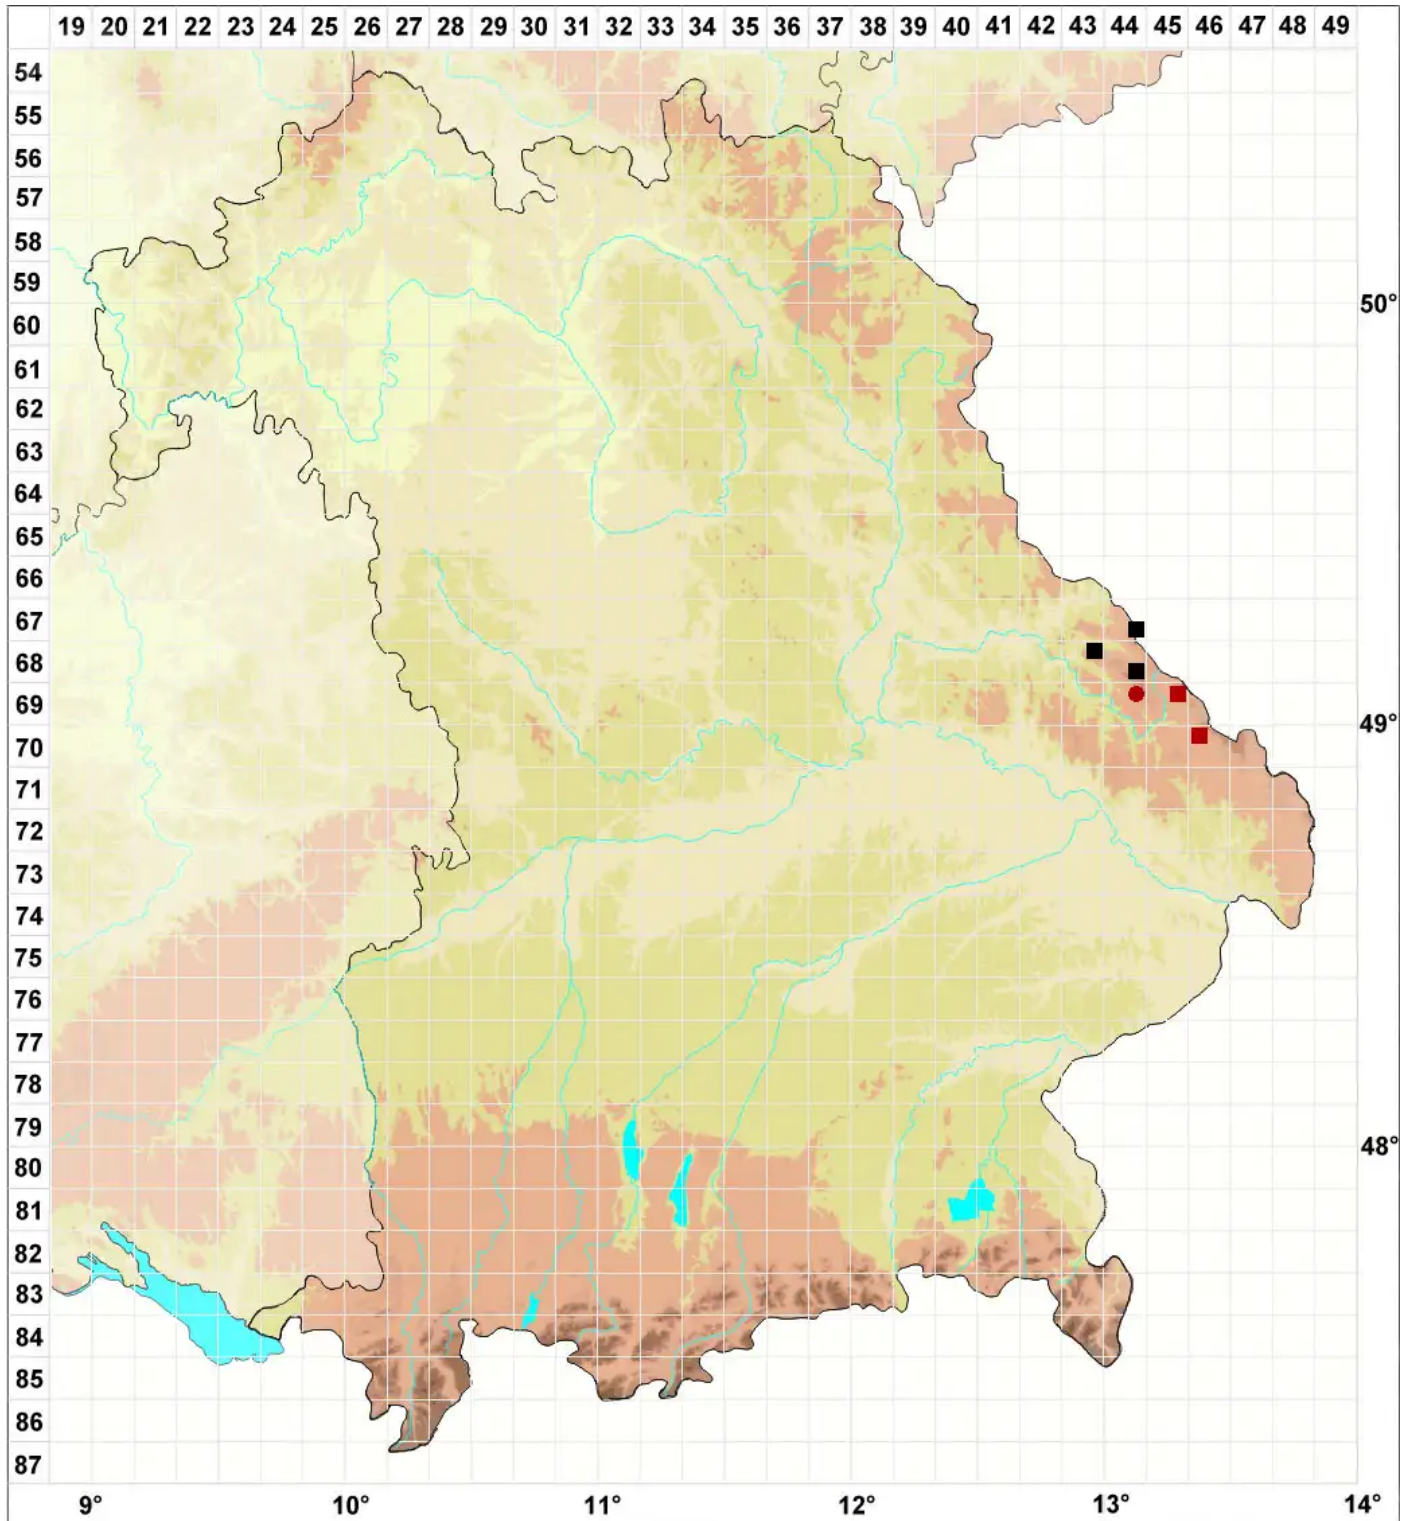

# Andreaea rothii subsp. falcata (Schimp.) Lindb.

Schwärzliches Sichelblatt-Klaffmoos, Sicheliges Felsen-Klaffmoos

Legende:

**Symbole:**

Ausgefülltes Symbol:  
Zeitraum von 1980 bis heute (Aktuelle Angabe)

Leeres Symbol:  
Zeitraum vor 1980 (Altangabe)

Quadrat: Herbarbeleg