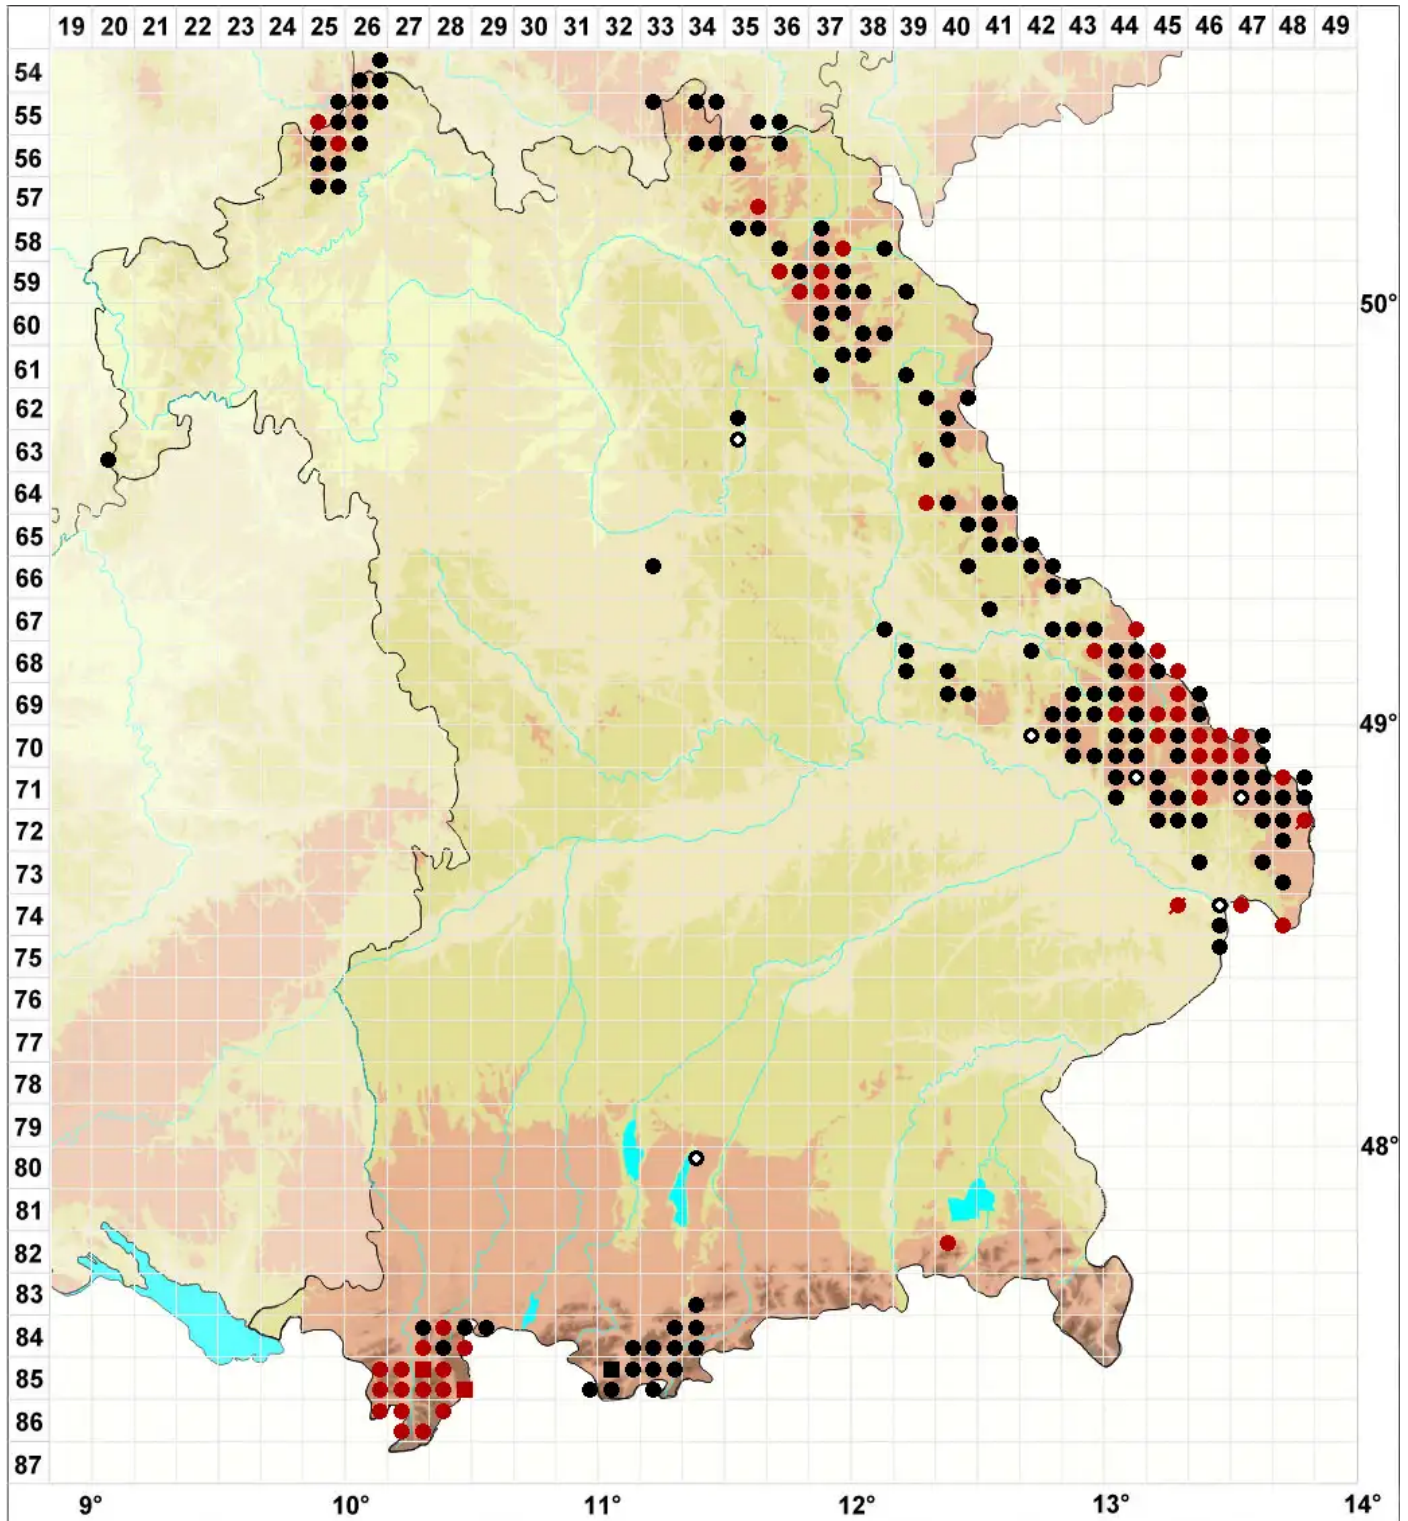

Andreaea rupestris Hedw.

Stein-Klaffmoos

Legende:

- Symbole:**
- Ausgefülltes Symbol:
Zeitraum von 1980 bis heute (Aktuelle Angabe)
 - Leeres Symbol:
Zeitraum vor 1980 (Altangabe)
 - Quadrat: Herbarbeleg