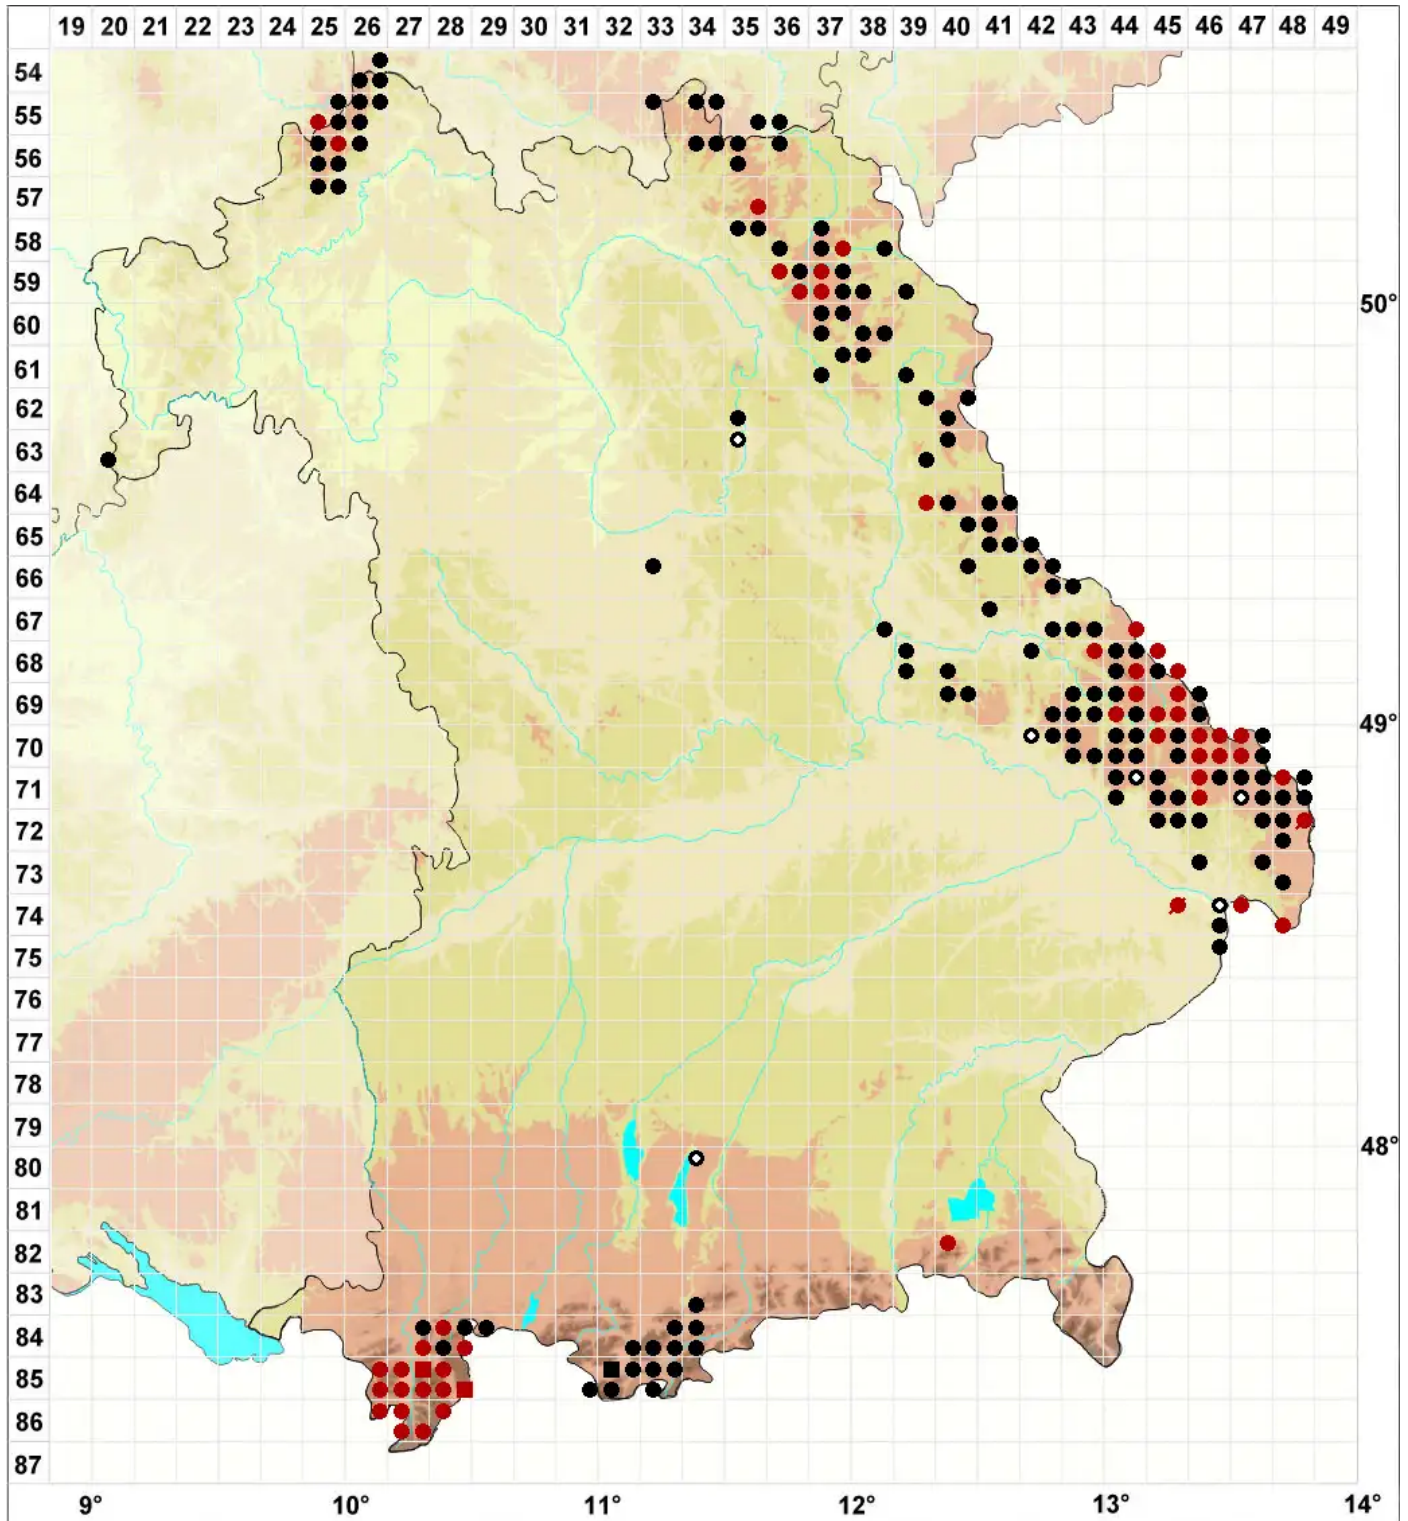

# Andreaea rupestris Hedw.

## Stein-Klaffmoos

Legende:

- Symbole:**
- Ausgefülltes Symbol:  
Zeitraum von 1980 bis heute (Aktuelle Angabe)
  - Leeres Symbol:  
Zeitraum vor 1980 (Altangabe)
  - Quadrat: Herbarbeleg