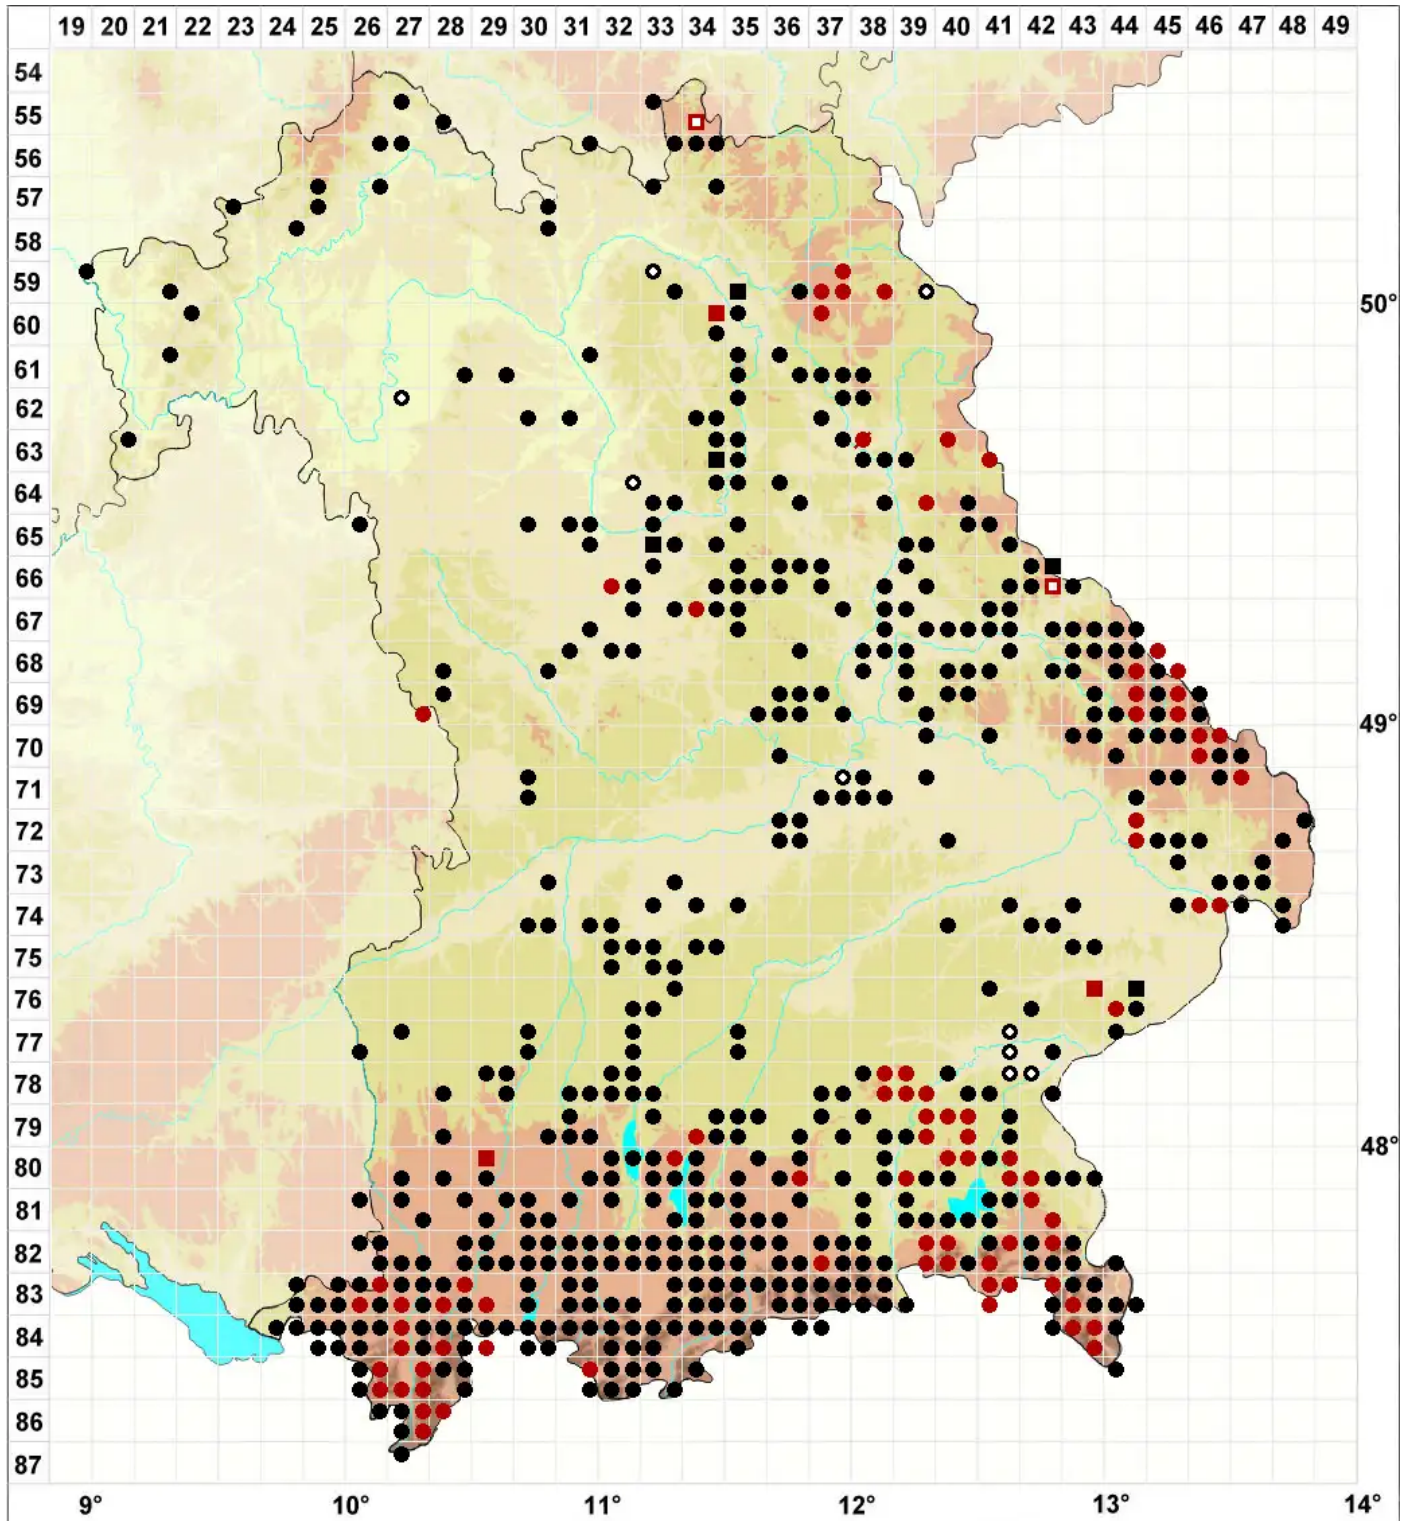

# Riccardia latifrons (Lindb.) Lindb.

## Breitlappiges Riccardimoos

Legende:

- Symbole:**
- Ausgefülltes Symbol:  
Zeitraum von 1980 bis heute (Aktuelle Angabe)
  - Leeres Symbol:  
Zeitraum vor 1980 (Altangabe)
  - Quadrat: Herbarbeleg