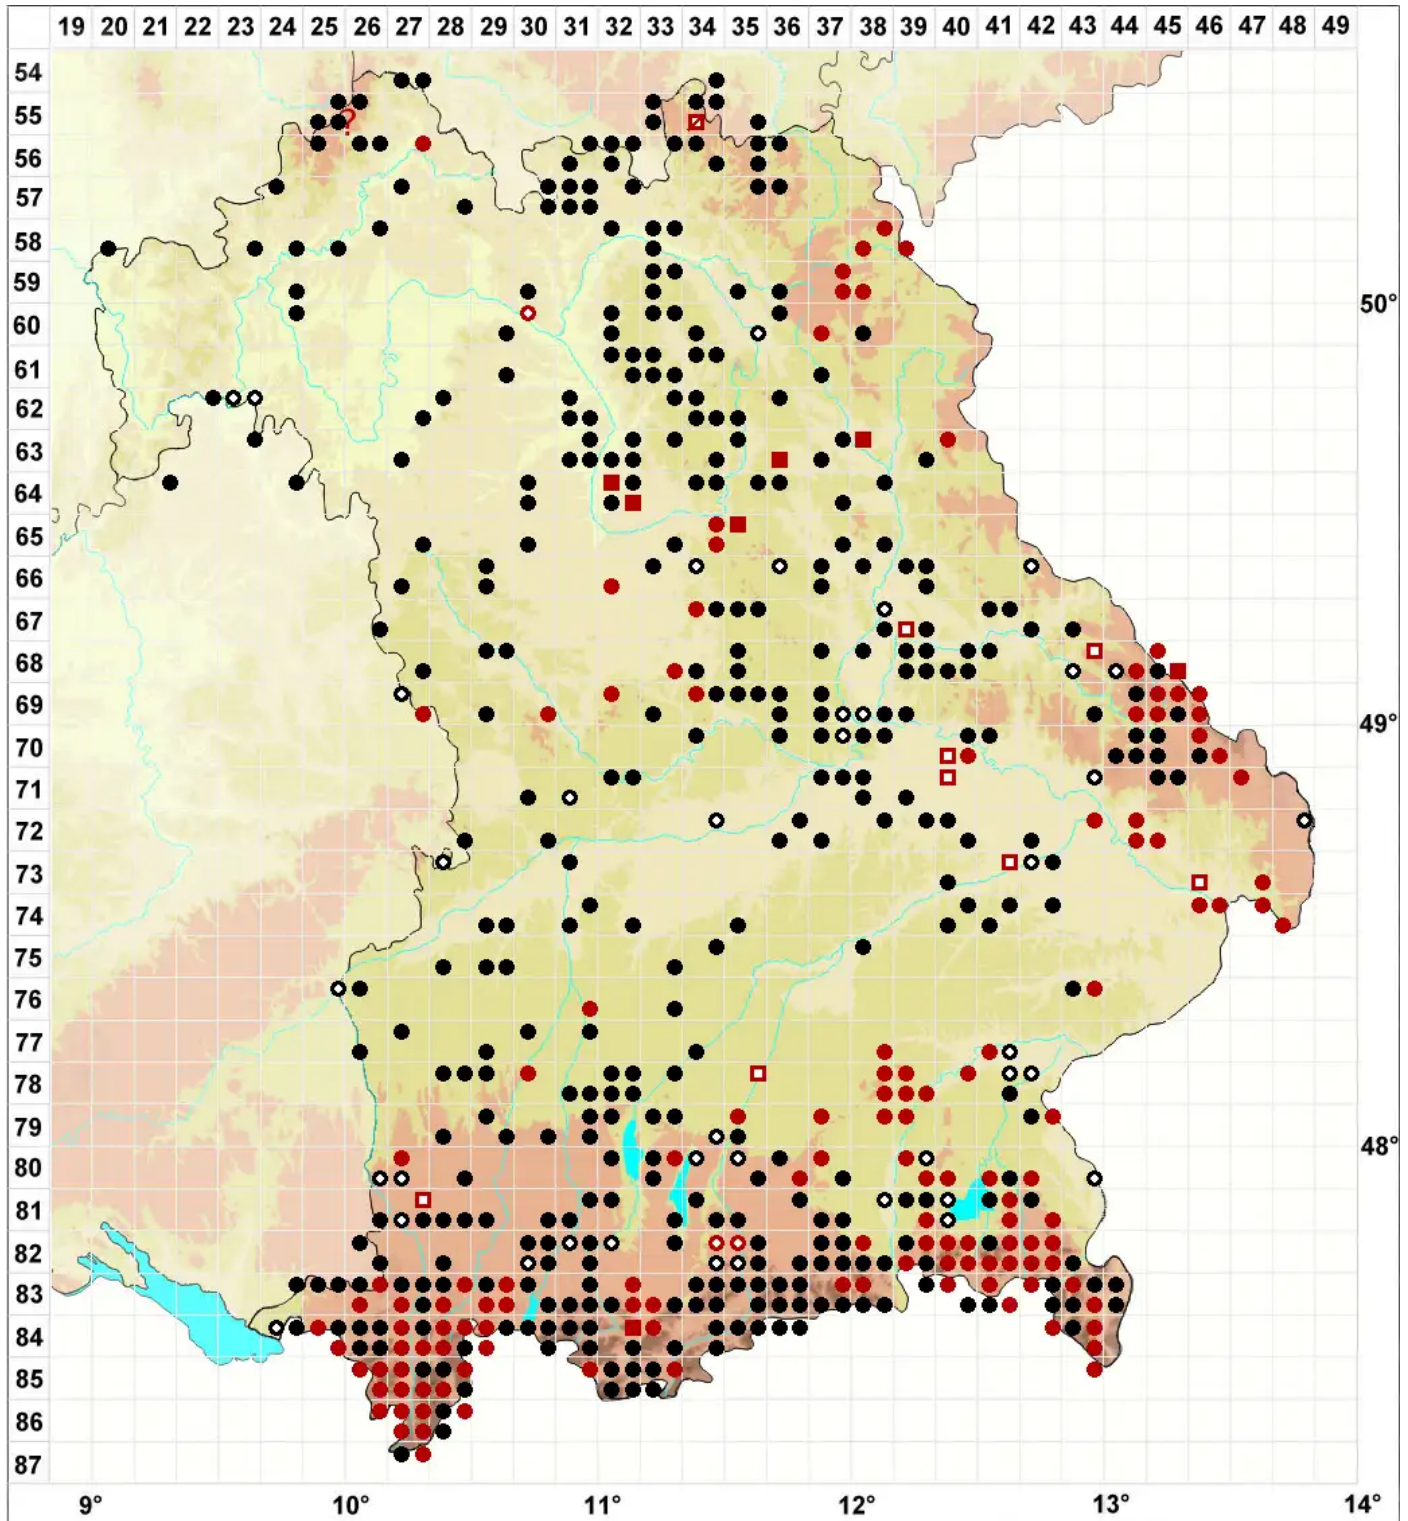

Aneura pinguis (L.) Dumort.

Fettglänzendes Ohnnermoos

Legende:

Symbole:
Ausgefülltes Symbol:
Zeitraum von 1980 bis heute (Aktuelle Angabe)
Leeres Symbol:
Zeitraum vor 1980 (Altangabe)
Quadrat: Herbarbeleg