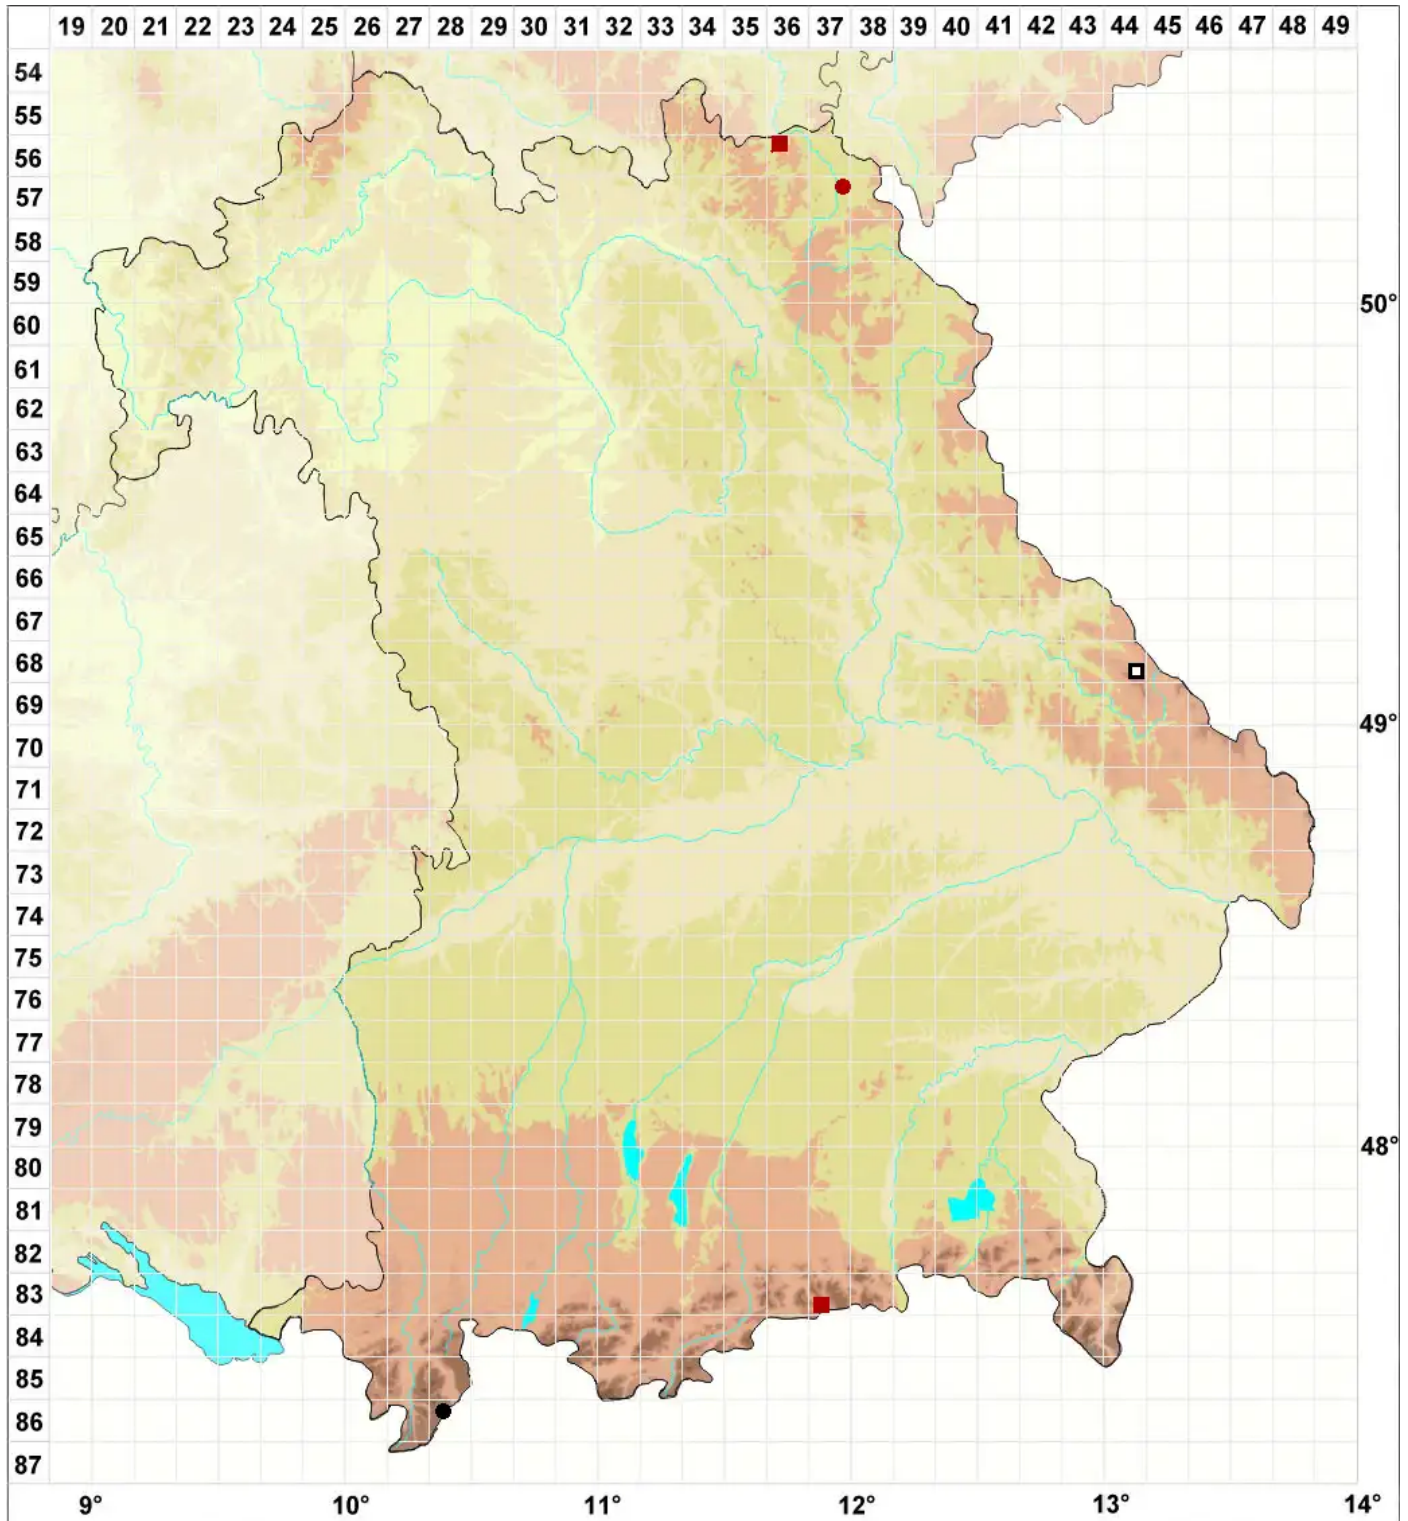

# Amphidium lapponicum (Hedw.) Schimp.

## Lappländisches Bandmoos

Legende:

**Symbole:**

Ausgefülltes Symbol:  
Zeitraum von 1980 bis heute (Aktuelle Angabe)

Leeres Symbol:  
Zeitraum vor 1980 (Altangabe)

Quadrat: Herbarbeleg