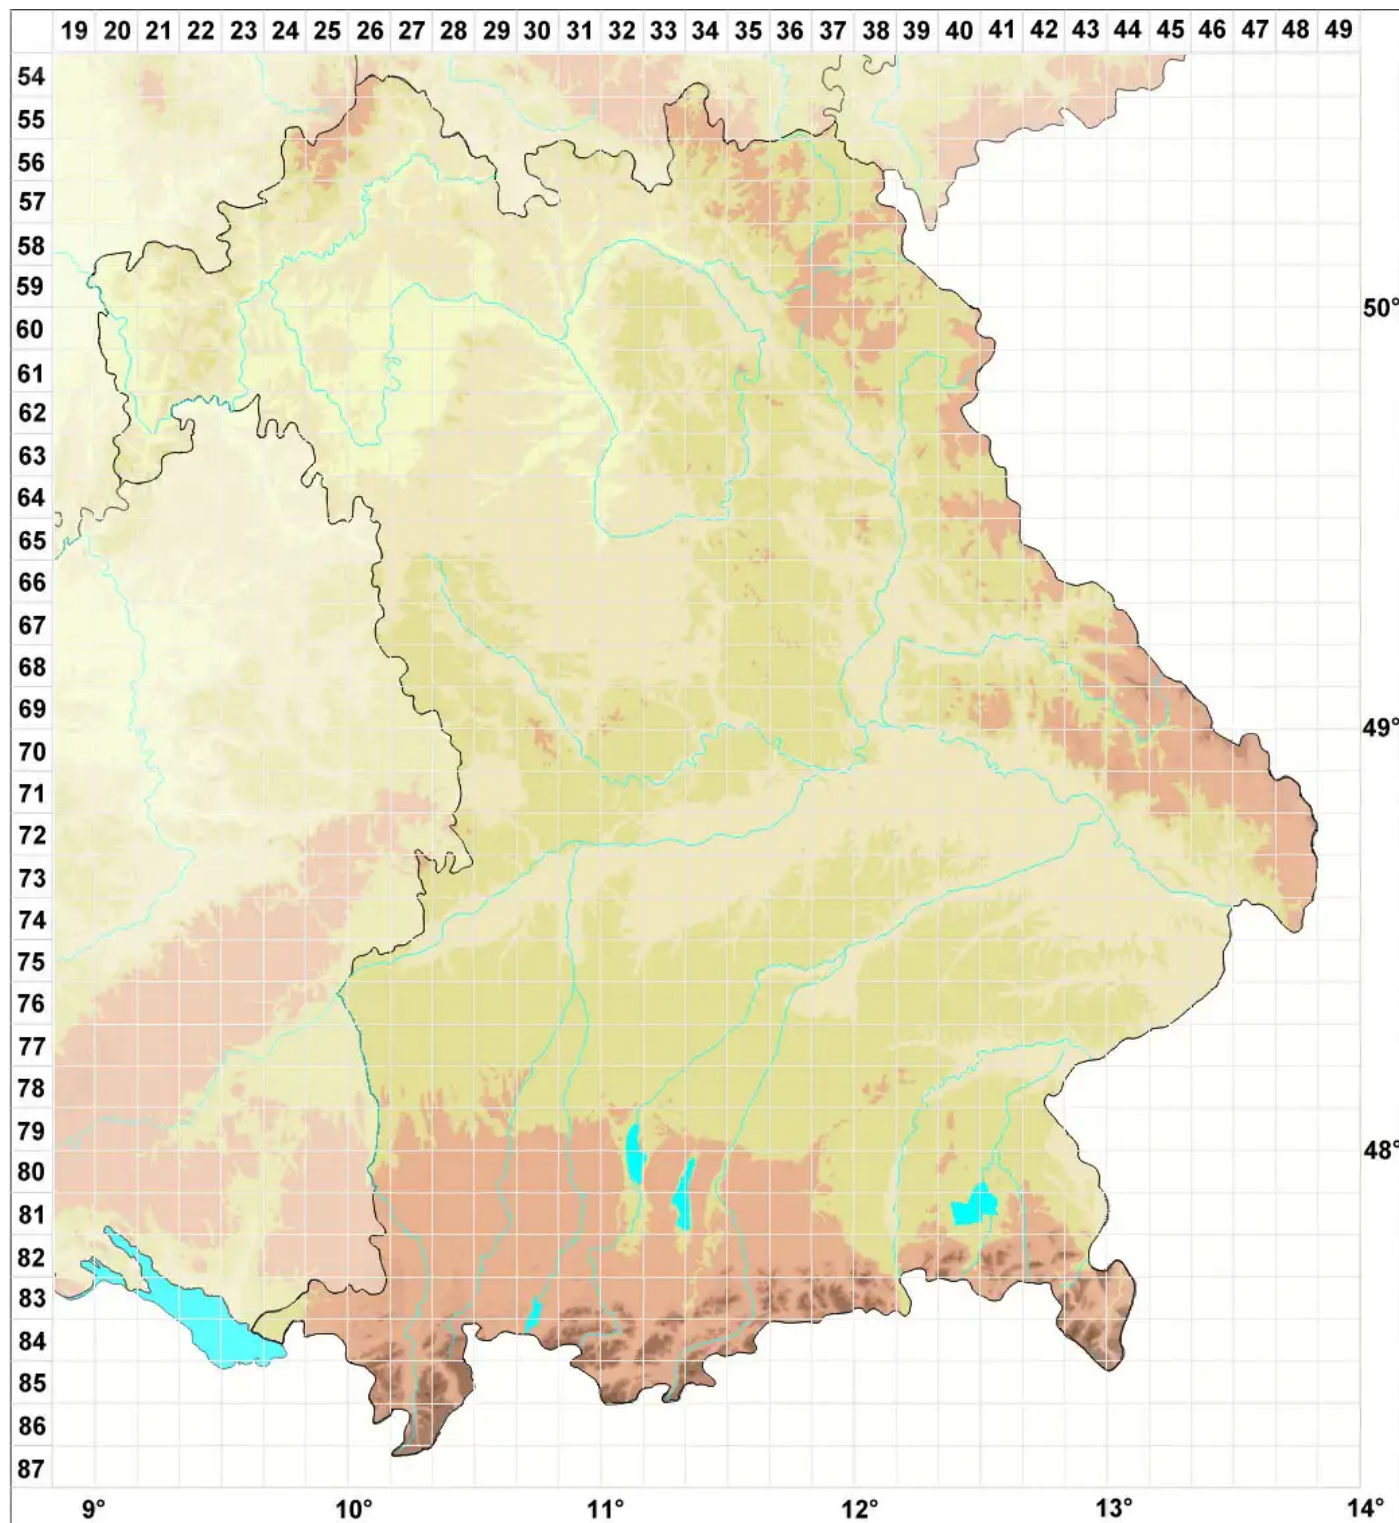

# Clasmatodon parvulus (Hampe) Sull.

## Kleines Clasmatodon-Moos

Legende:

**Symbole:**

Ausgefülltes Symbol:  
Zeitraum von 1980 bis heute (Aktuelle Angabe)

Leeres Symbol:  
Zeitraum vor 1980 (Altangabe)

Quadrat: Herbarbeleg