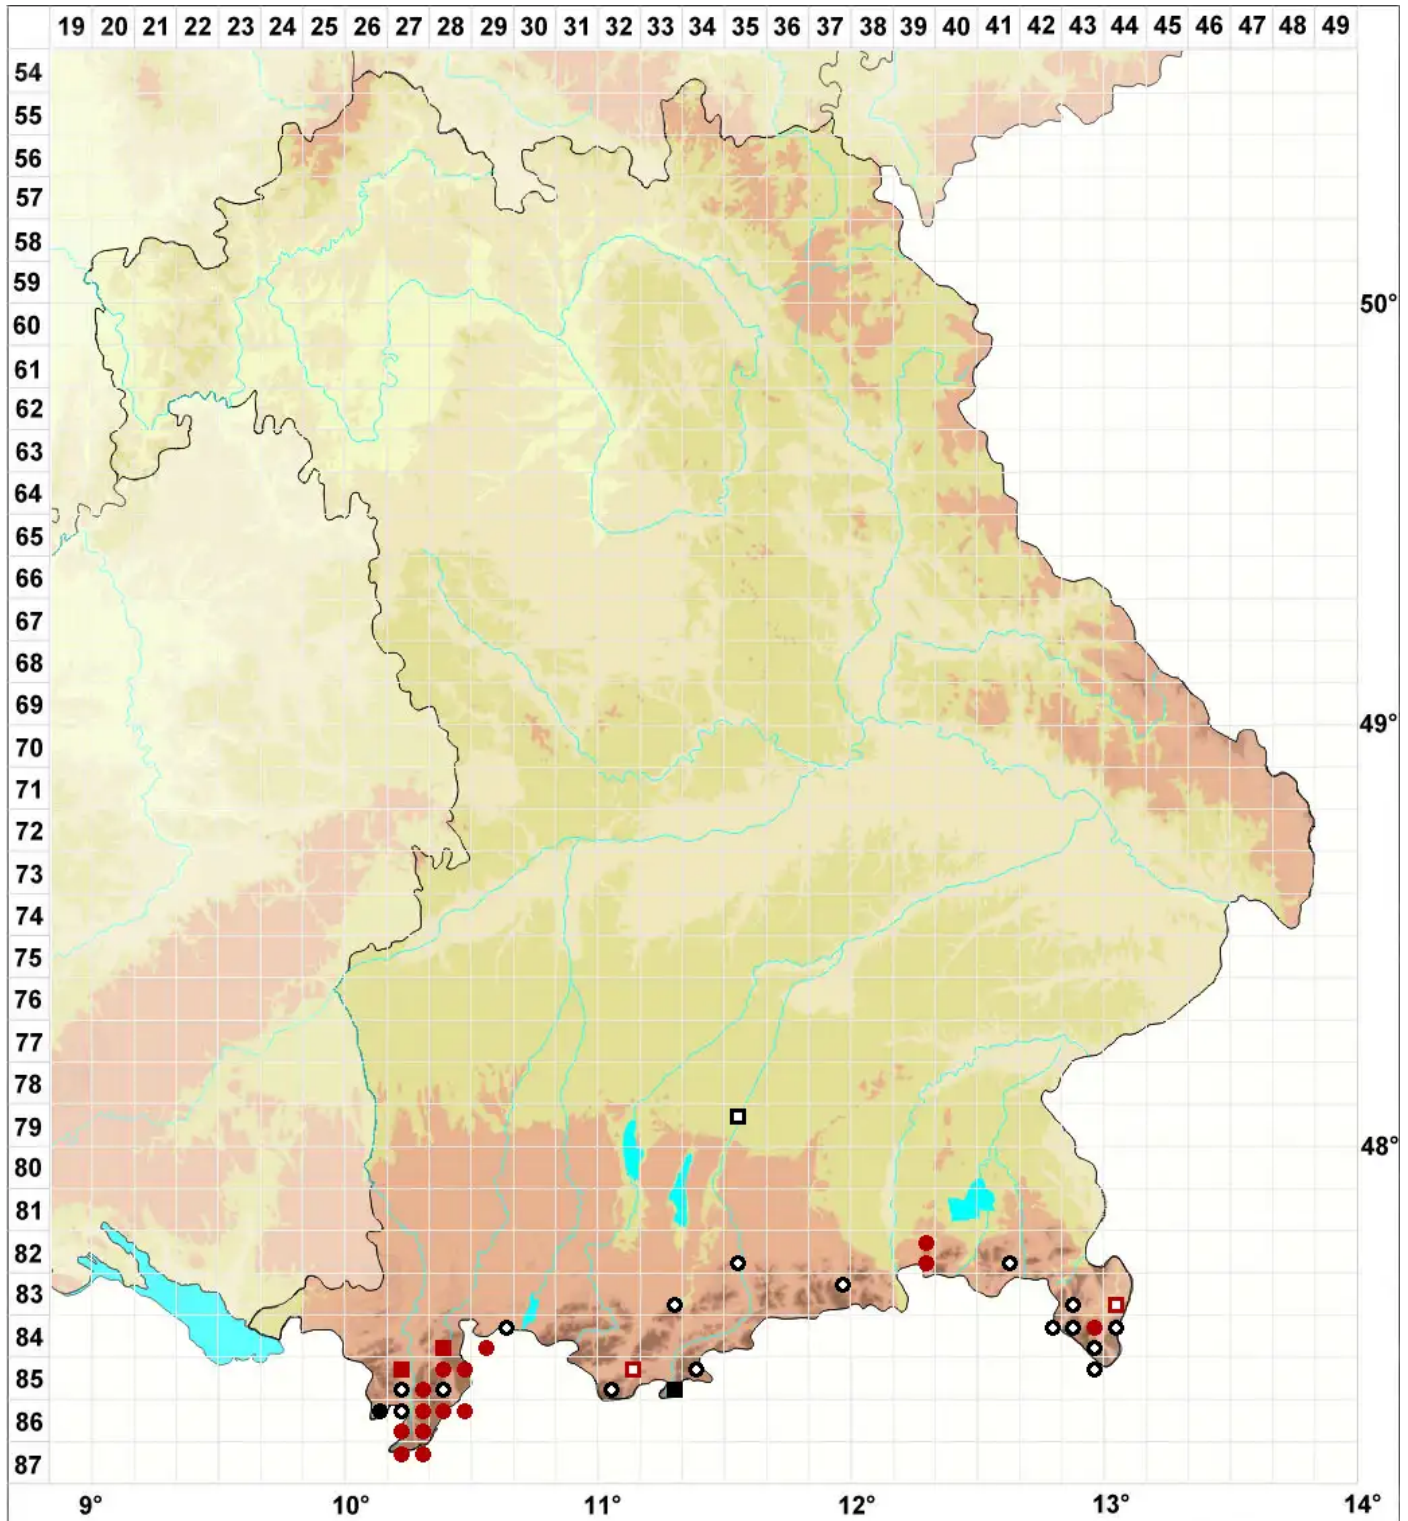

Dicranella grevilleana (Brid.) Schimp.

Streifenfrüchtiges Kleingabelzahnmoos, Greville-Kleingabelzahnmoos

Legende:

Symbole:

Ausgefülltes Symbol:
Zeitraum von 1980 bis heute (Aktuelle Angabe)

Leeres Symbol:
Zeitraum vor 1980 (Altangabe)

Quadrat: Herbarbeleg