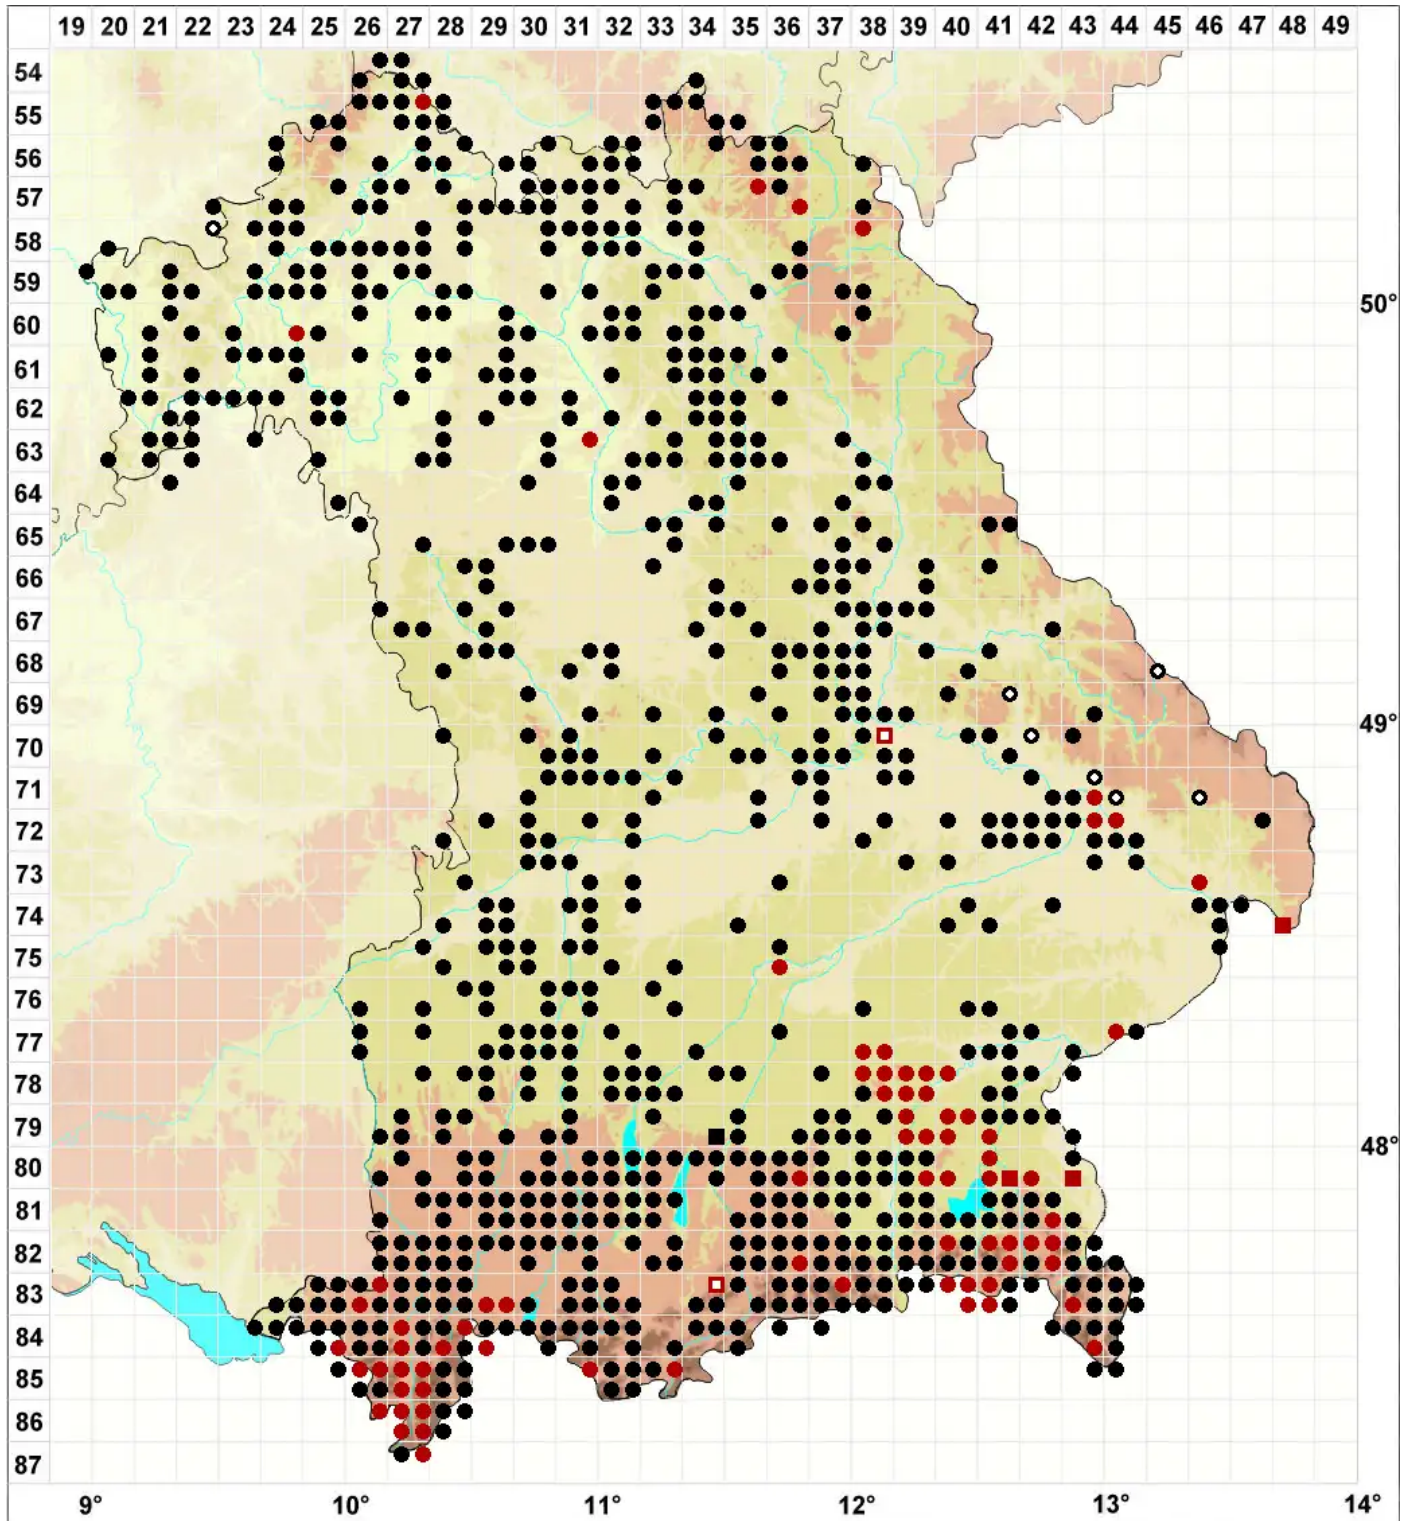

Dicranella varia (Hedw.) Schimp.

Rotes Kleingabelzahnmoos

Legende:

- Symbole:**
- Ausgefülltes Symbol:
Zeitraum von 1980 bis heute (Aktuelle Angabe)
 - Leeres Symbol:
Zeitraum vor 1980 (Altangabe)
 - Quadrat: Herbarbeleg