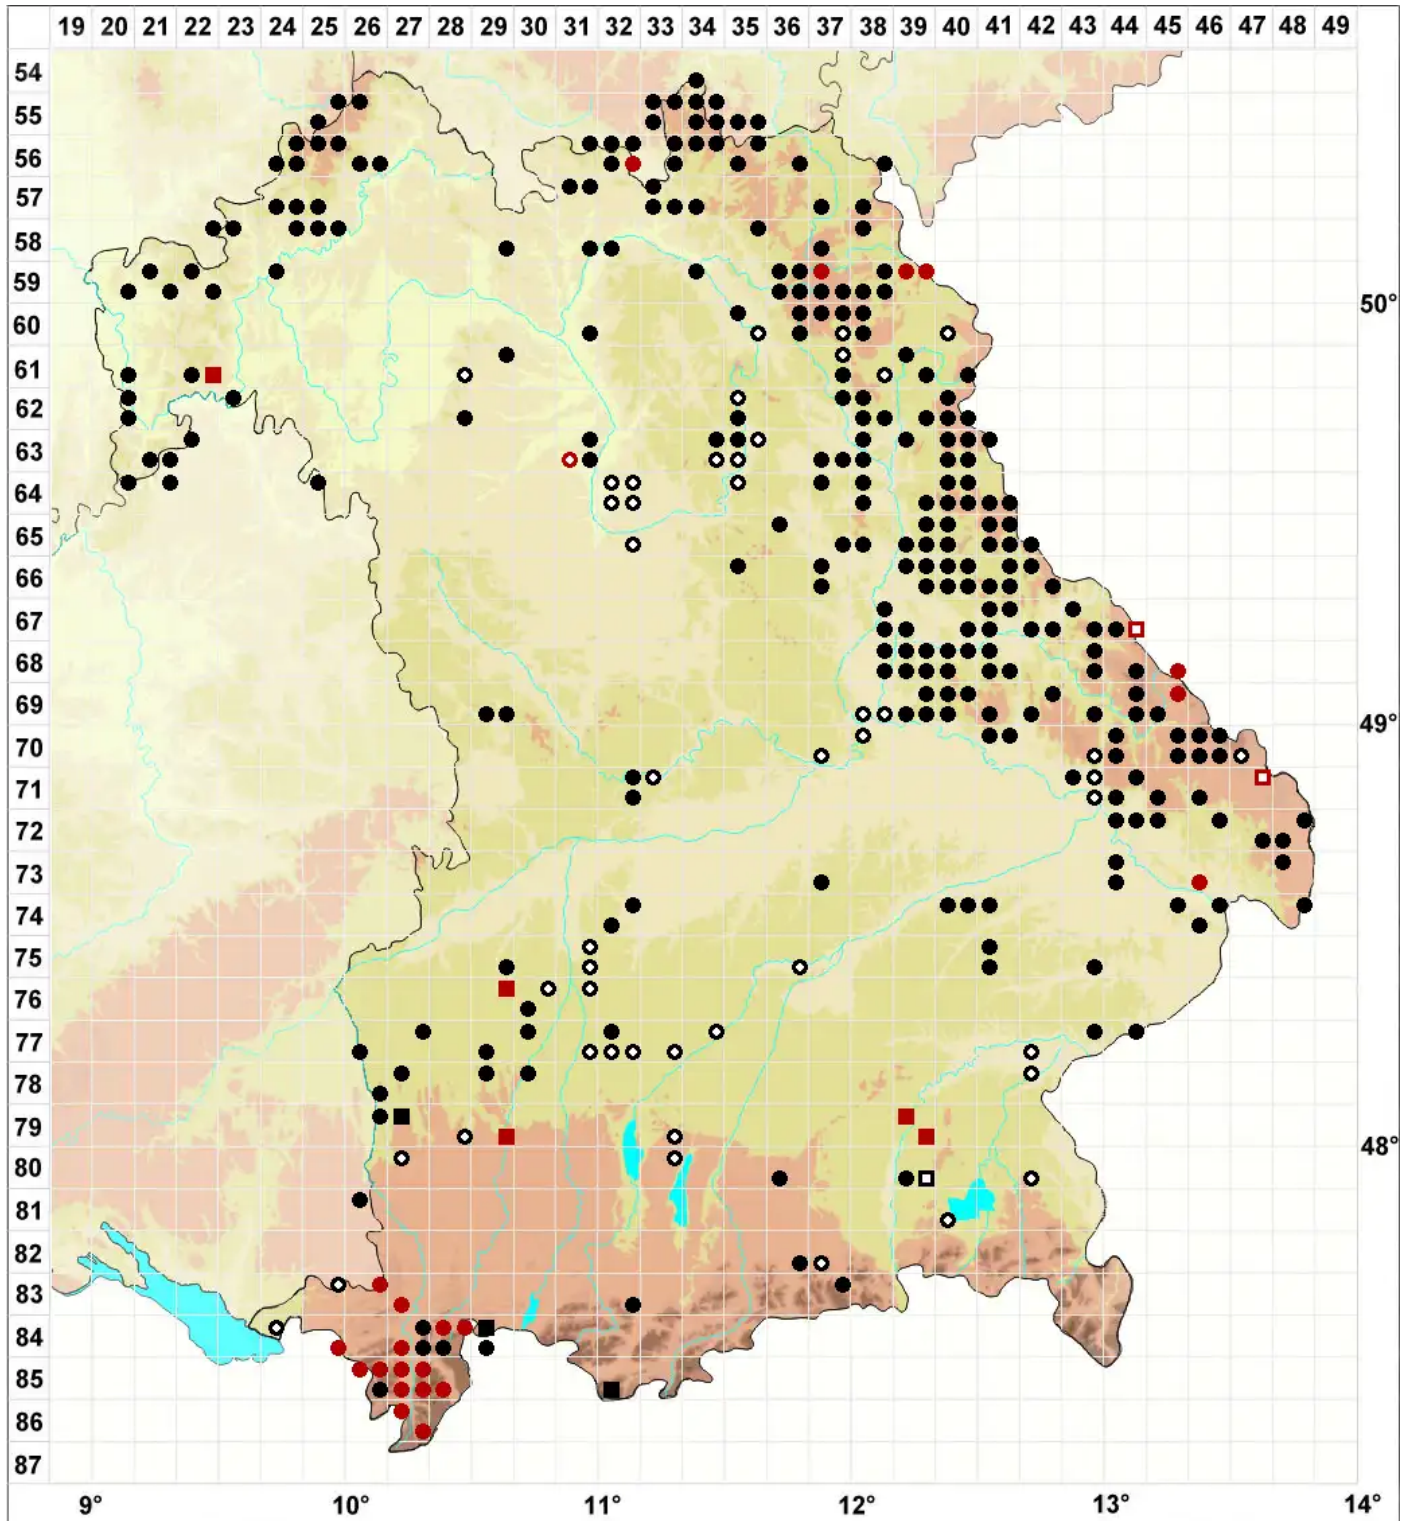

Dicranella rufescens (Dicks.) Schimp.

Rötliches Kleingabelzahnmoos

Legende:

Symbole:

Ausgefülltes Symbol:
Zeitraum von 1980 bis heute (Aktuelle Angabe)

Leeres Symbol:
Zeitraum vor 1980 (Altangabe)

Quadrat: Herbarbeleg