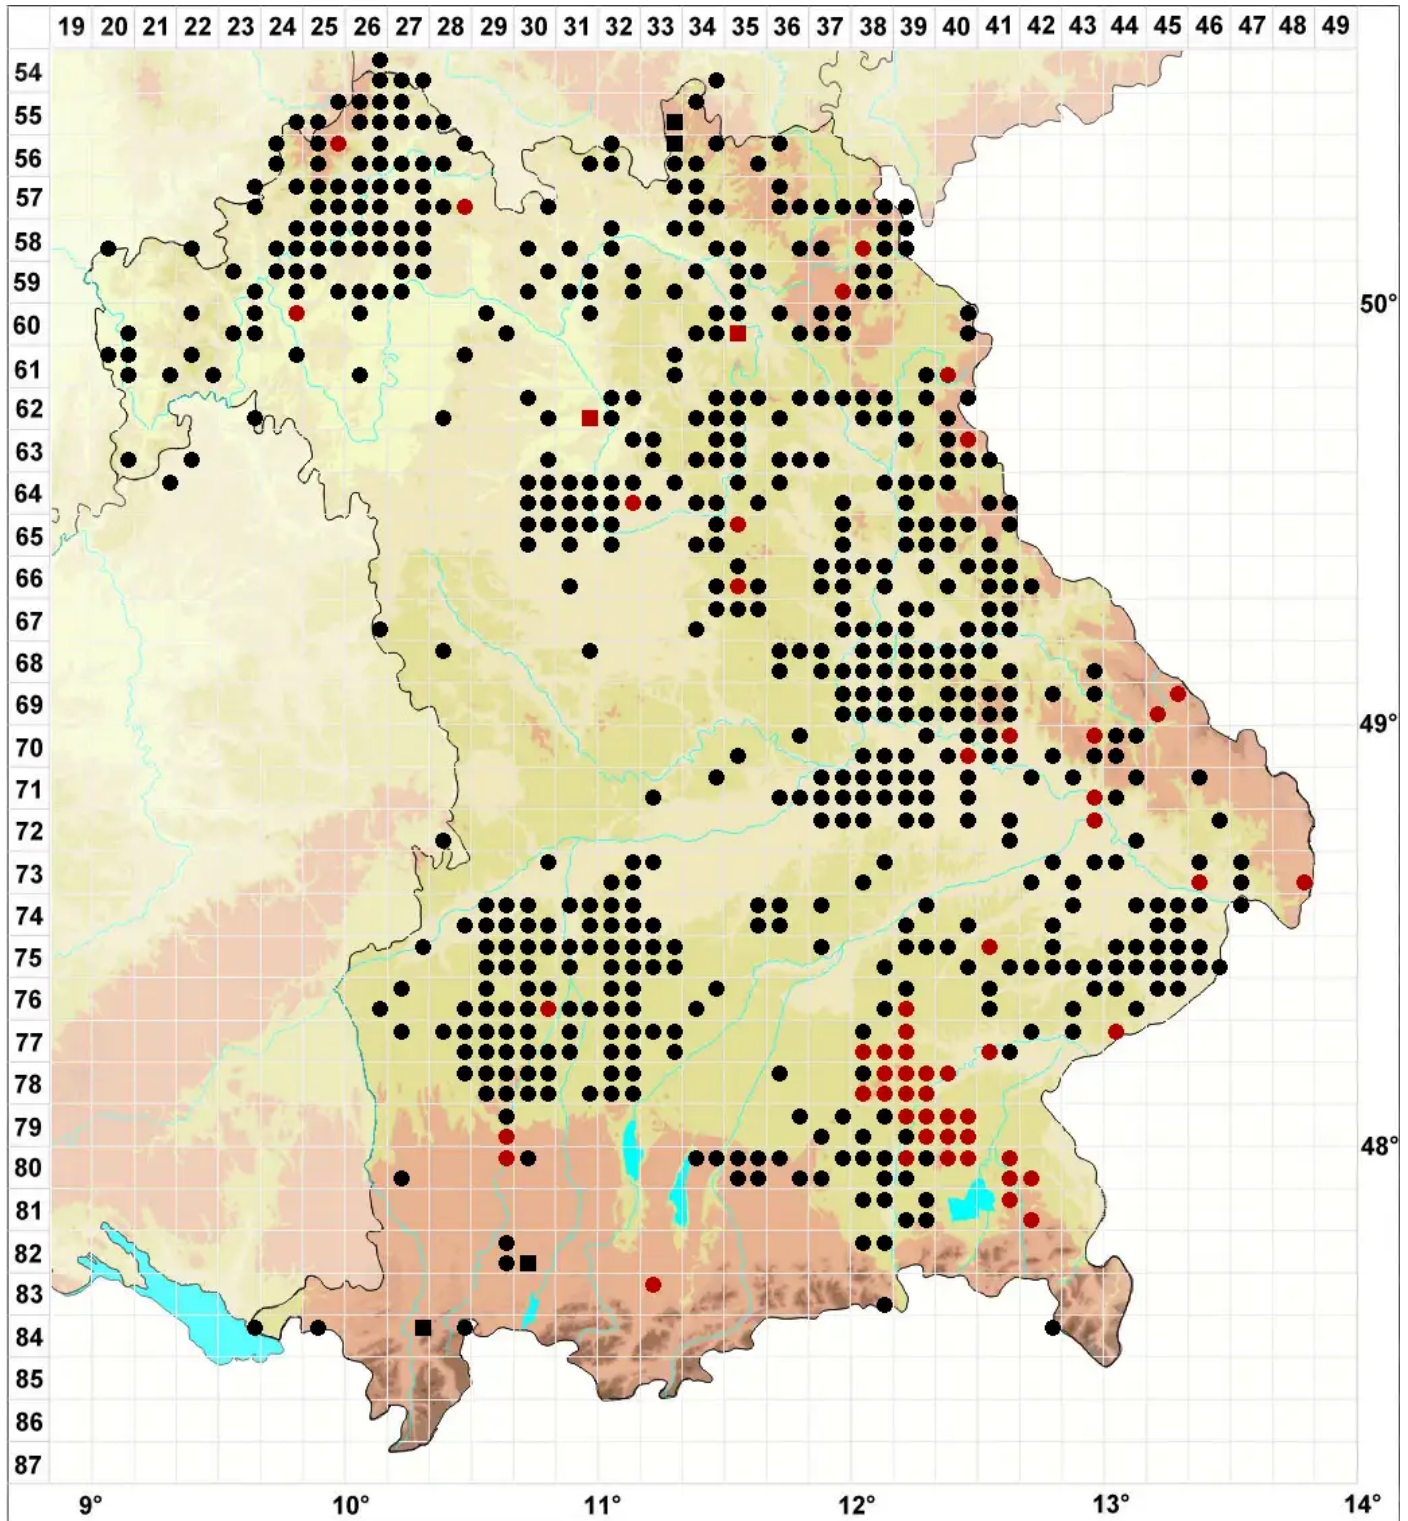

Dicranella staphylina H.Whitehouse

Acker-Kleingabelzahnmoos

Legende:

- Symbole:**
- Ausgefülltes Symbol:
Zeitraum von 1980 bis heute (Aktuelle Angabe)
 - Leeres Symbol:
Zeitraum vor 1980 (Altangabe)
 - Quadrat: Herbarbeleg