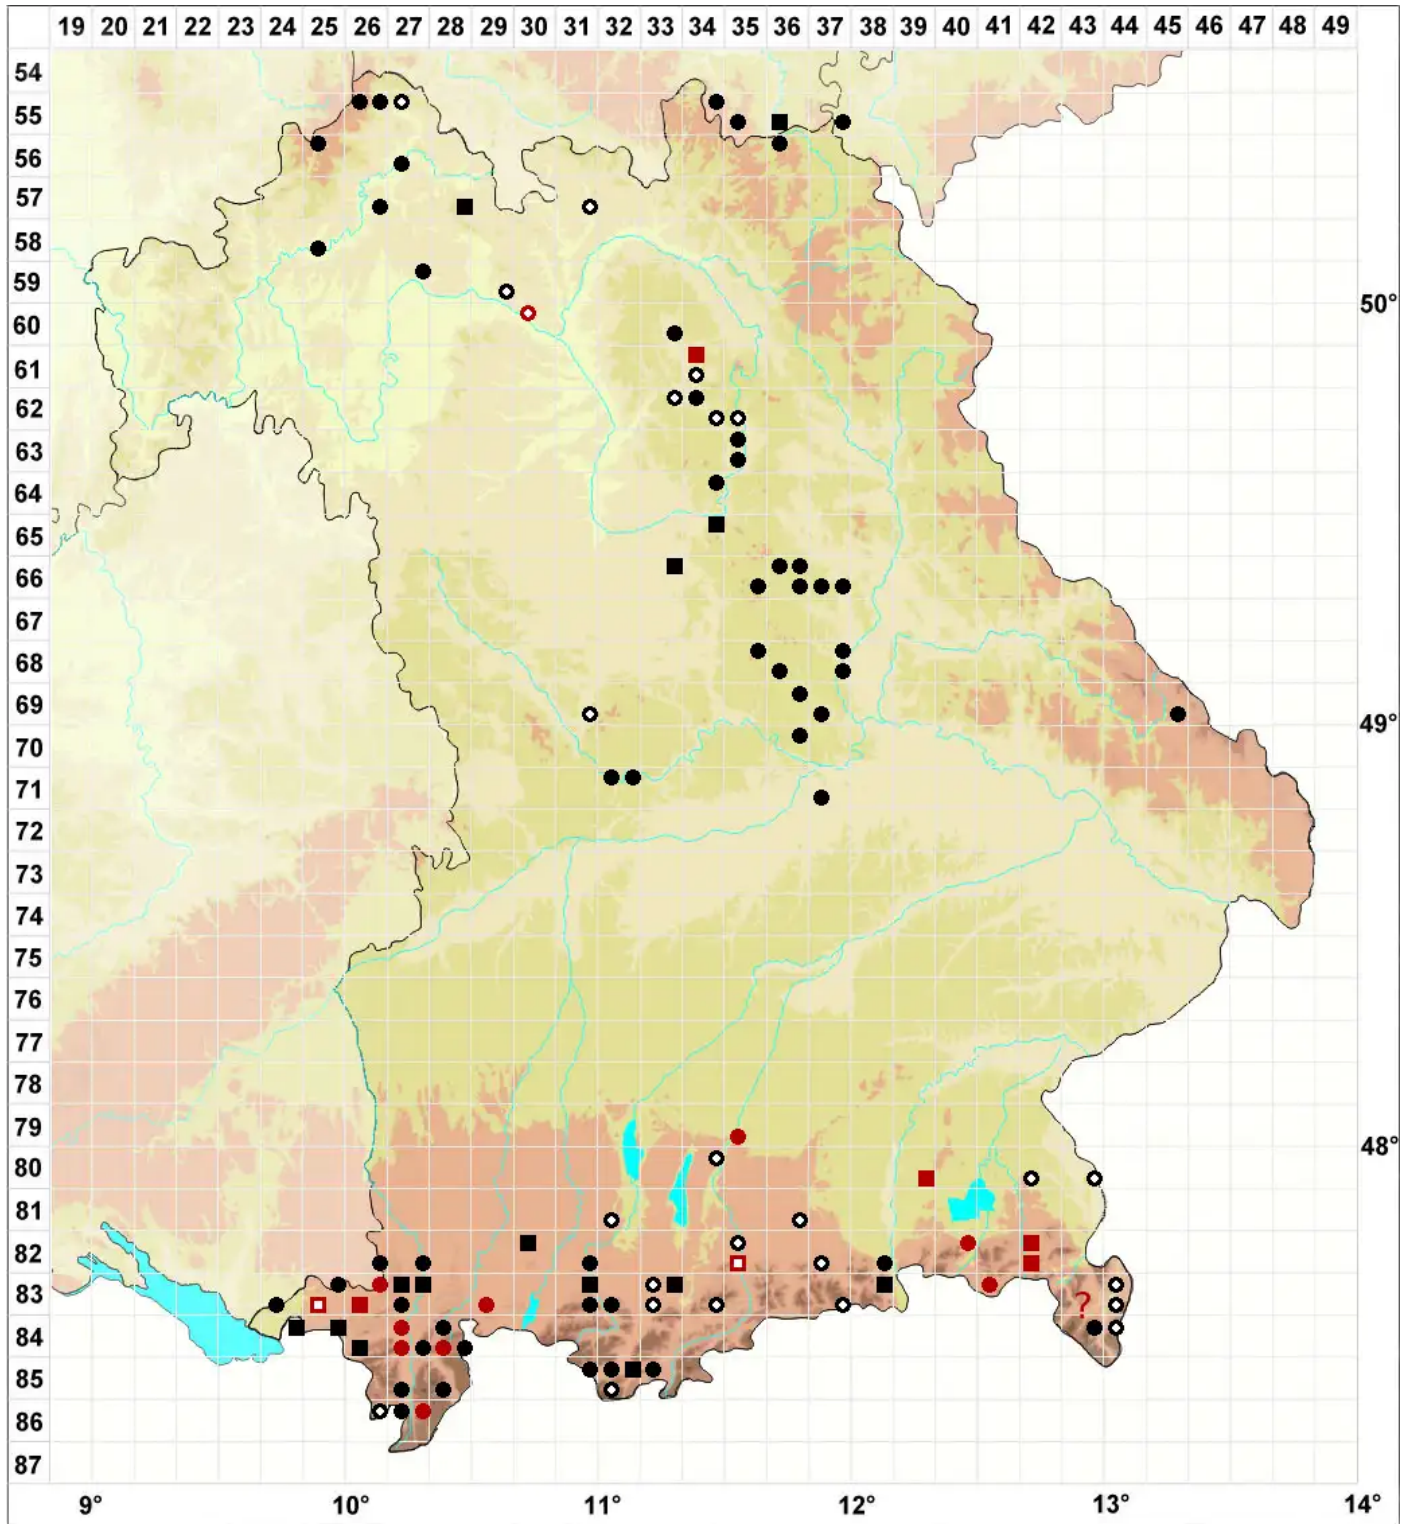

Seligeria donniana (Sm.) Müll.Hal.

Zahnloses Zwergmoos

Legende:

- Symbole:**
Ausgefülltes Symbol:
Zeitraum von 1980 bis heute (Aktuelle Angabe)
Leeres Symbol:
Zeitraum vor 1980 (Altangabe)
Quadrat: Herbarbeleg