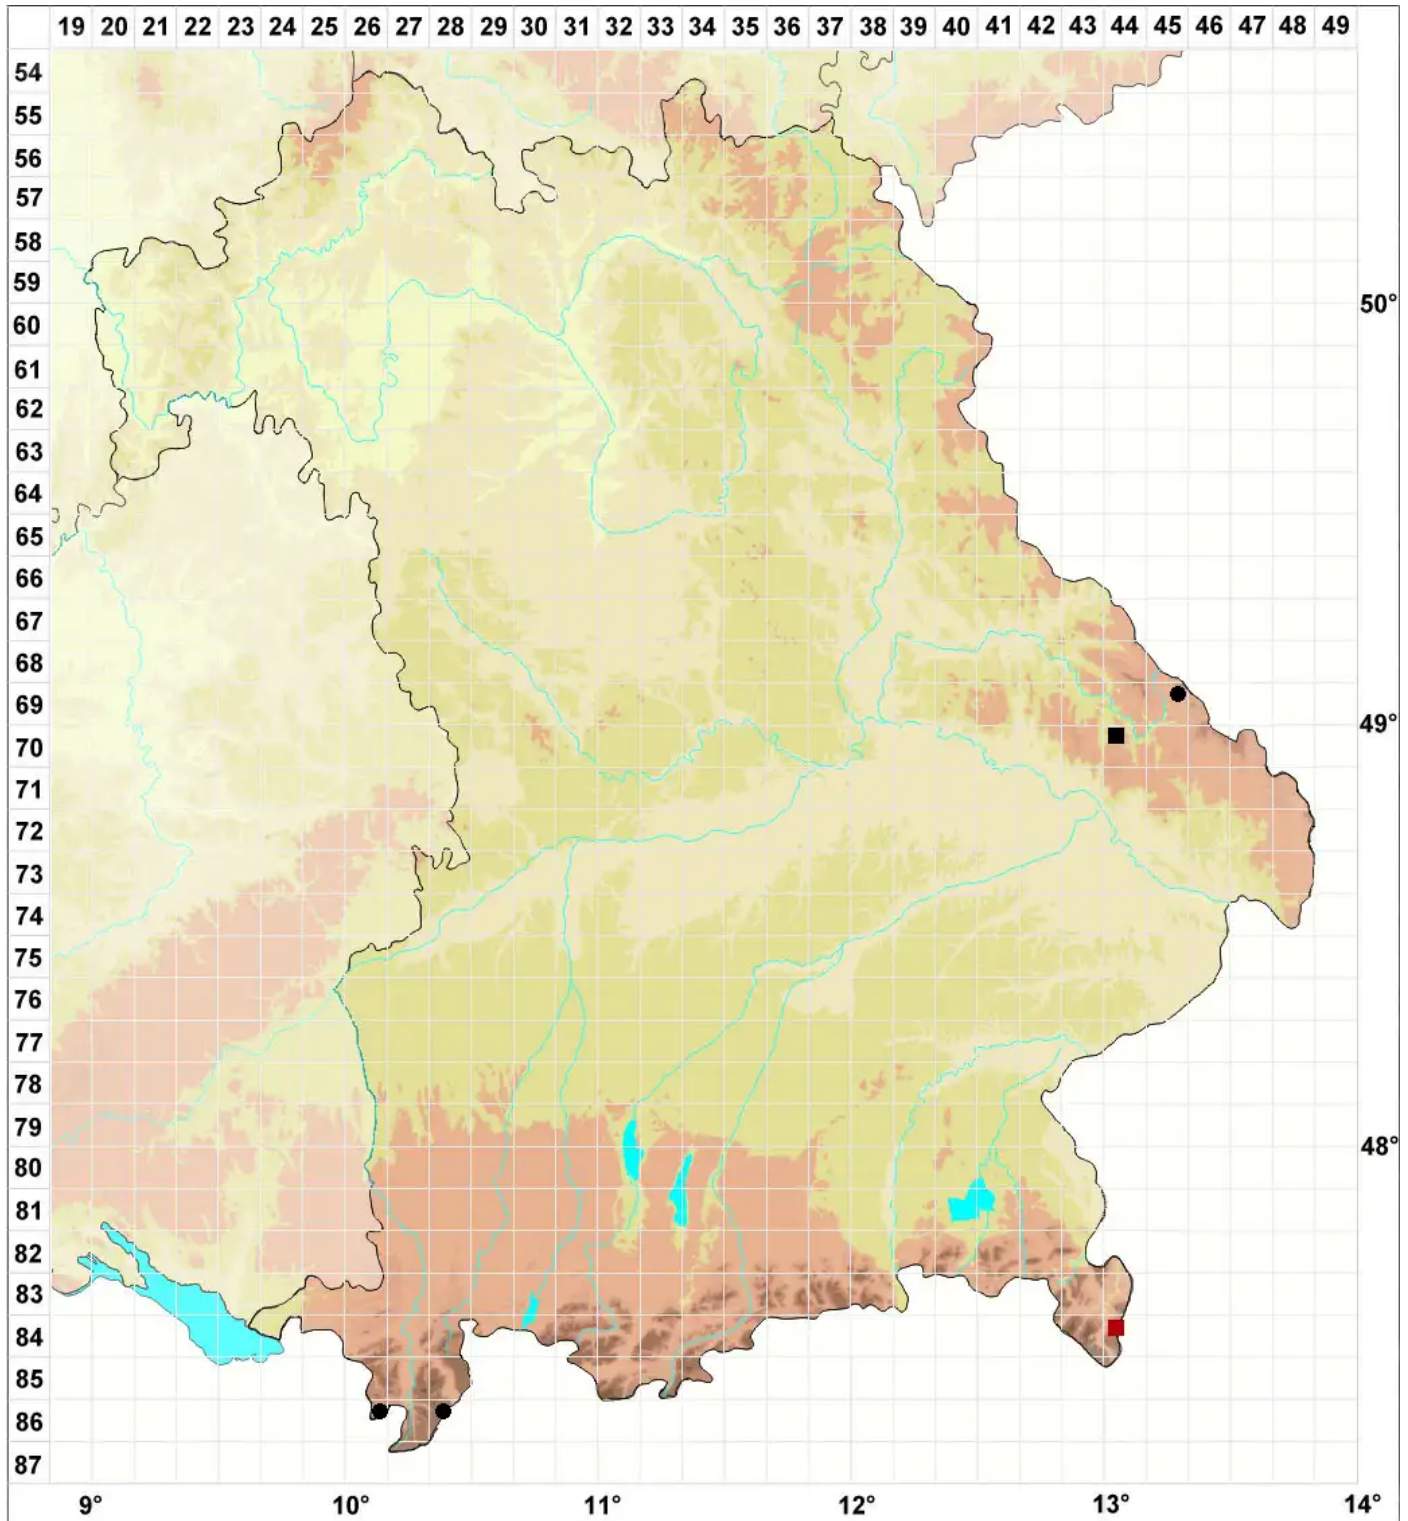

Anoetangium aestivum (Hedw.) Mitt.

Dichtes Urnenmoos

Legende:

Symbole:

Ausgefülltes Symbol:
Zeitraum von 1980 bis heute (Aktuelle Angabe)

Leeres Symbol:
Zeitraum vor 1980 (Altangabe)

Quadrat: Herbarbeleg