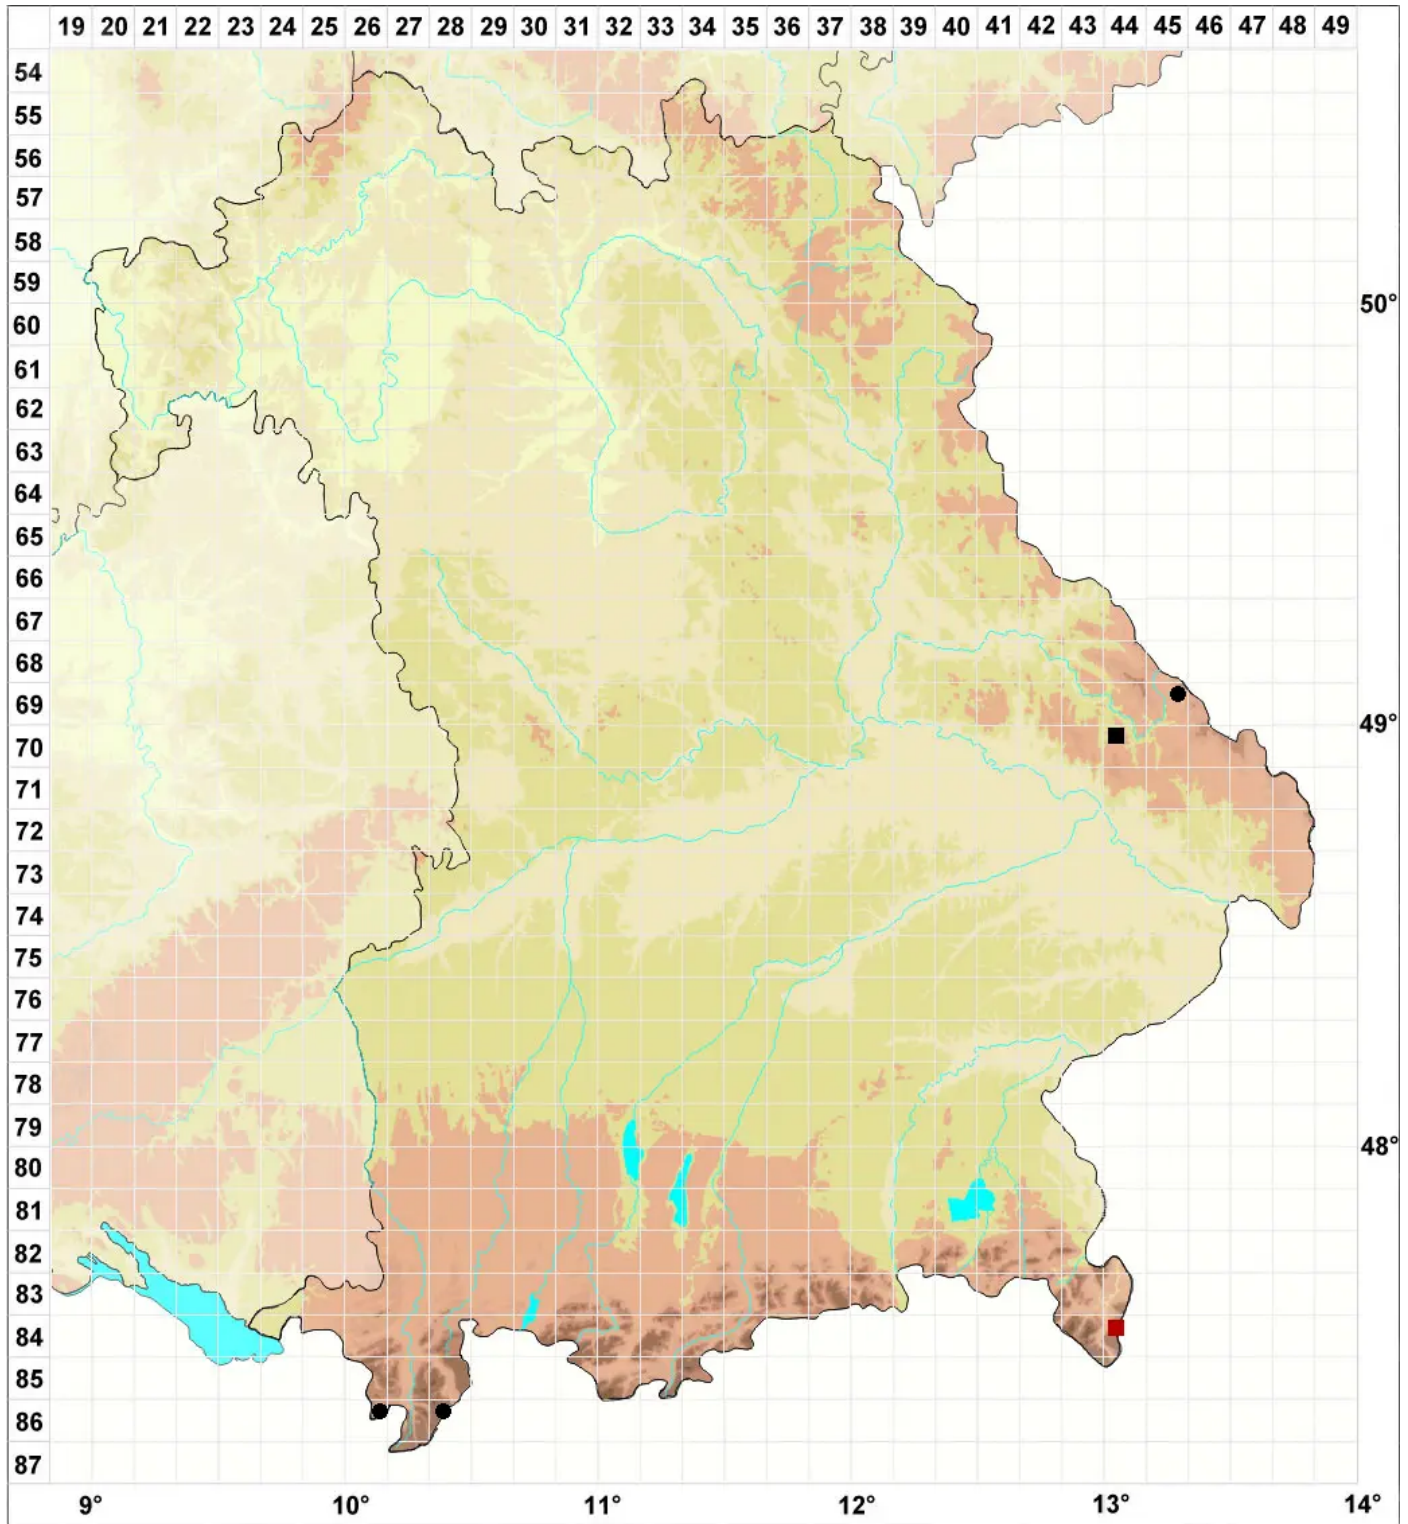

Anoetangium aestivum (Hedw.) Mitt.

Dichtes Urnenmoos

Legende:

Symbole:

Ausgefülltes Symbol:
Zeitraum von 1980 bis heute (Aktuelle Angabe)

Leeres Symbol:
Zeitraum vor 1980 (Altangabe)

Quadrat: Herbarbeleg