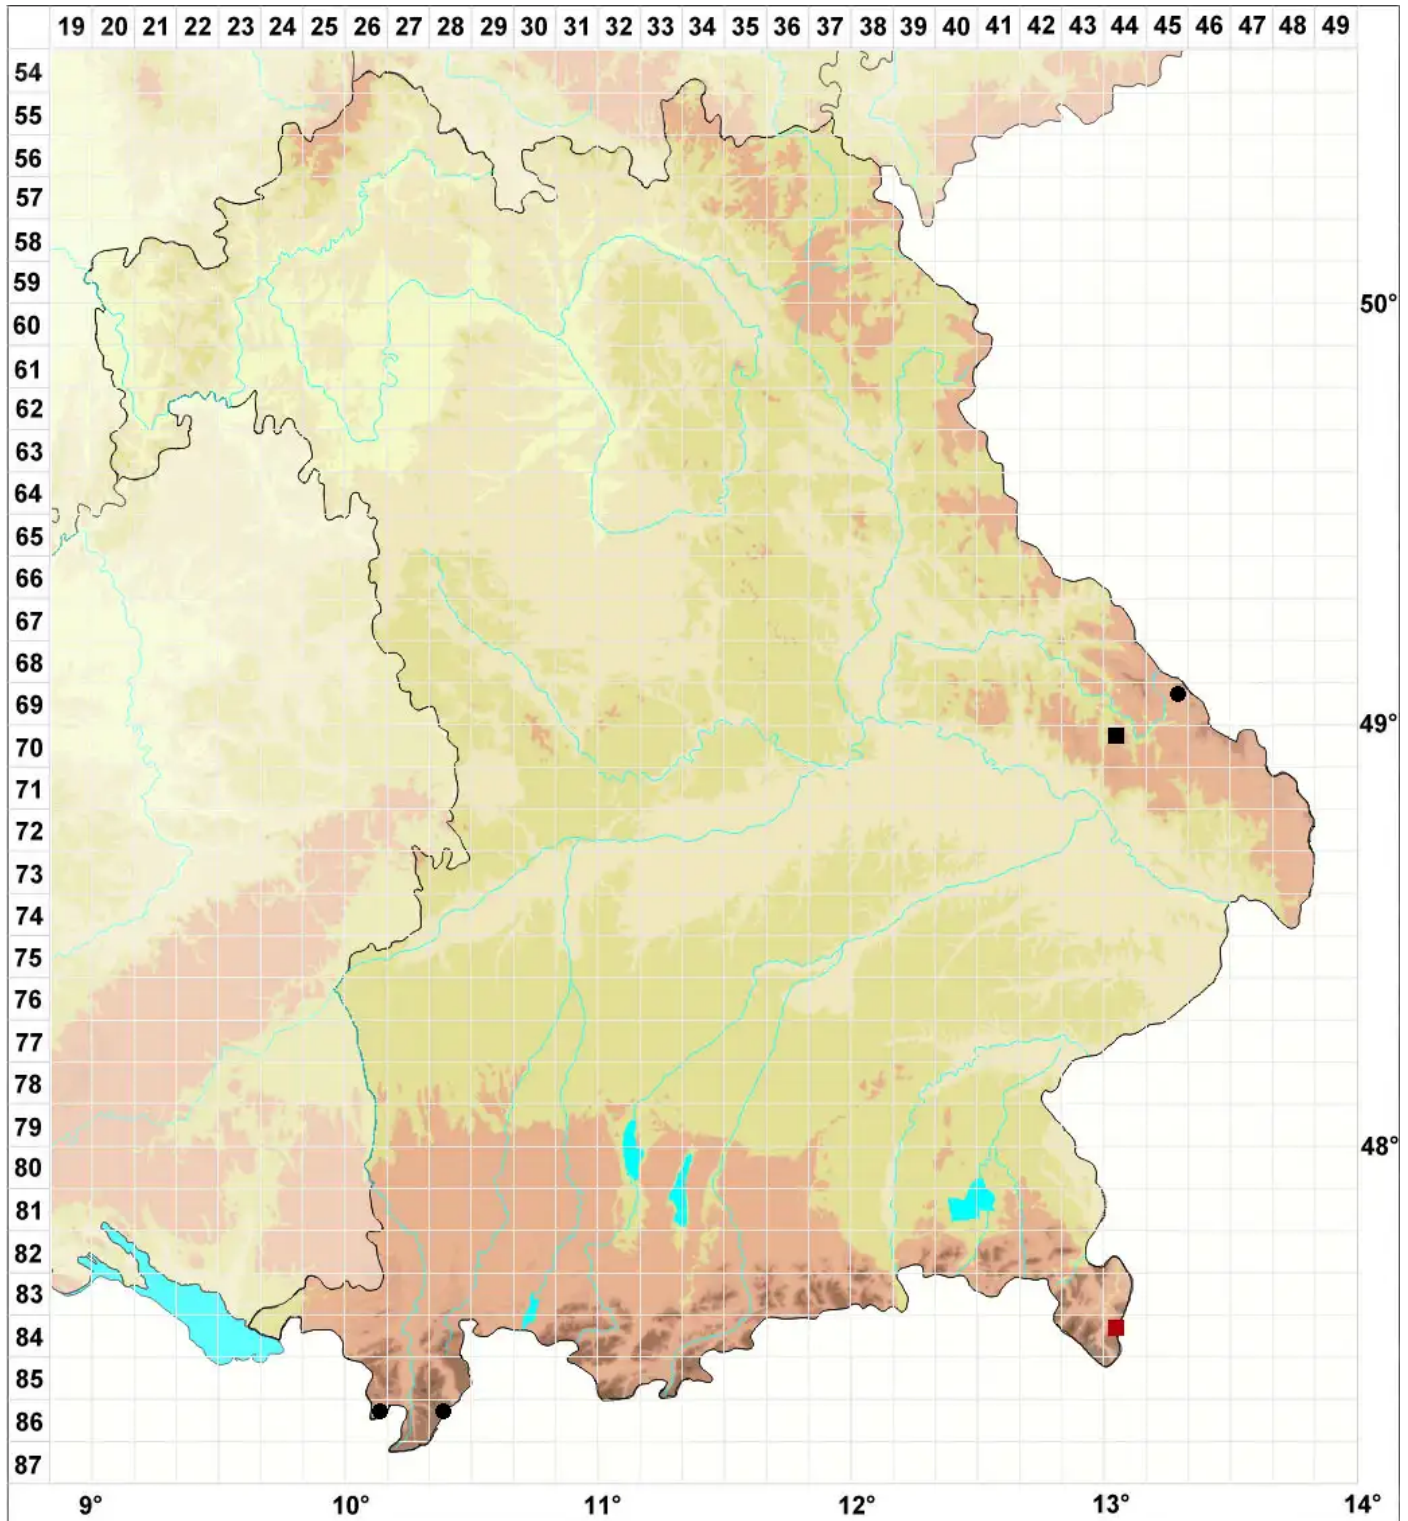

# Anoetangium aestivum (Hedw.) Mitt.

## Dichtes Urnenmoos

Legende:

- Symbole:**
- Ausgefülltes Symbol:  
Zeitraum von 1980 bis heute (Aktuelle Angabe)
  - Leeres Symbol:  
Zeitraum vor 1980 (Altangabe)
  - Quadrat: Herbarbeleg