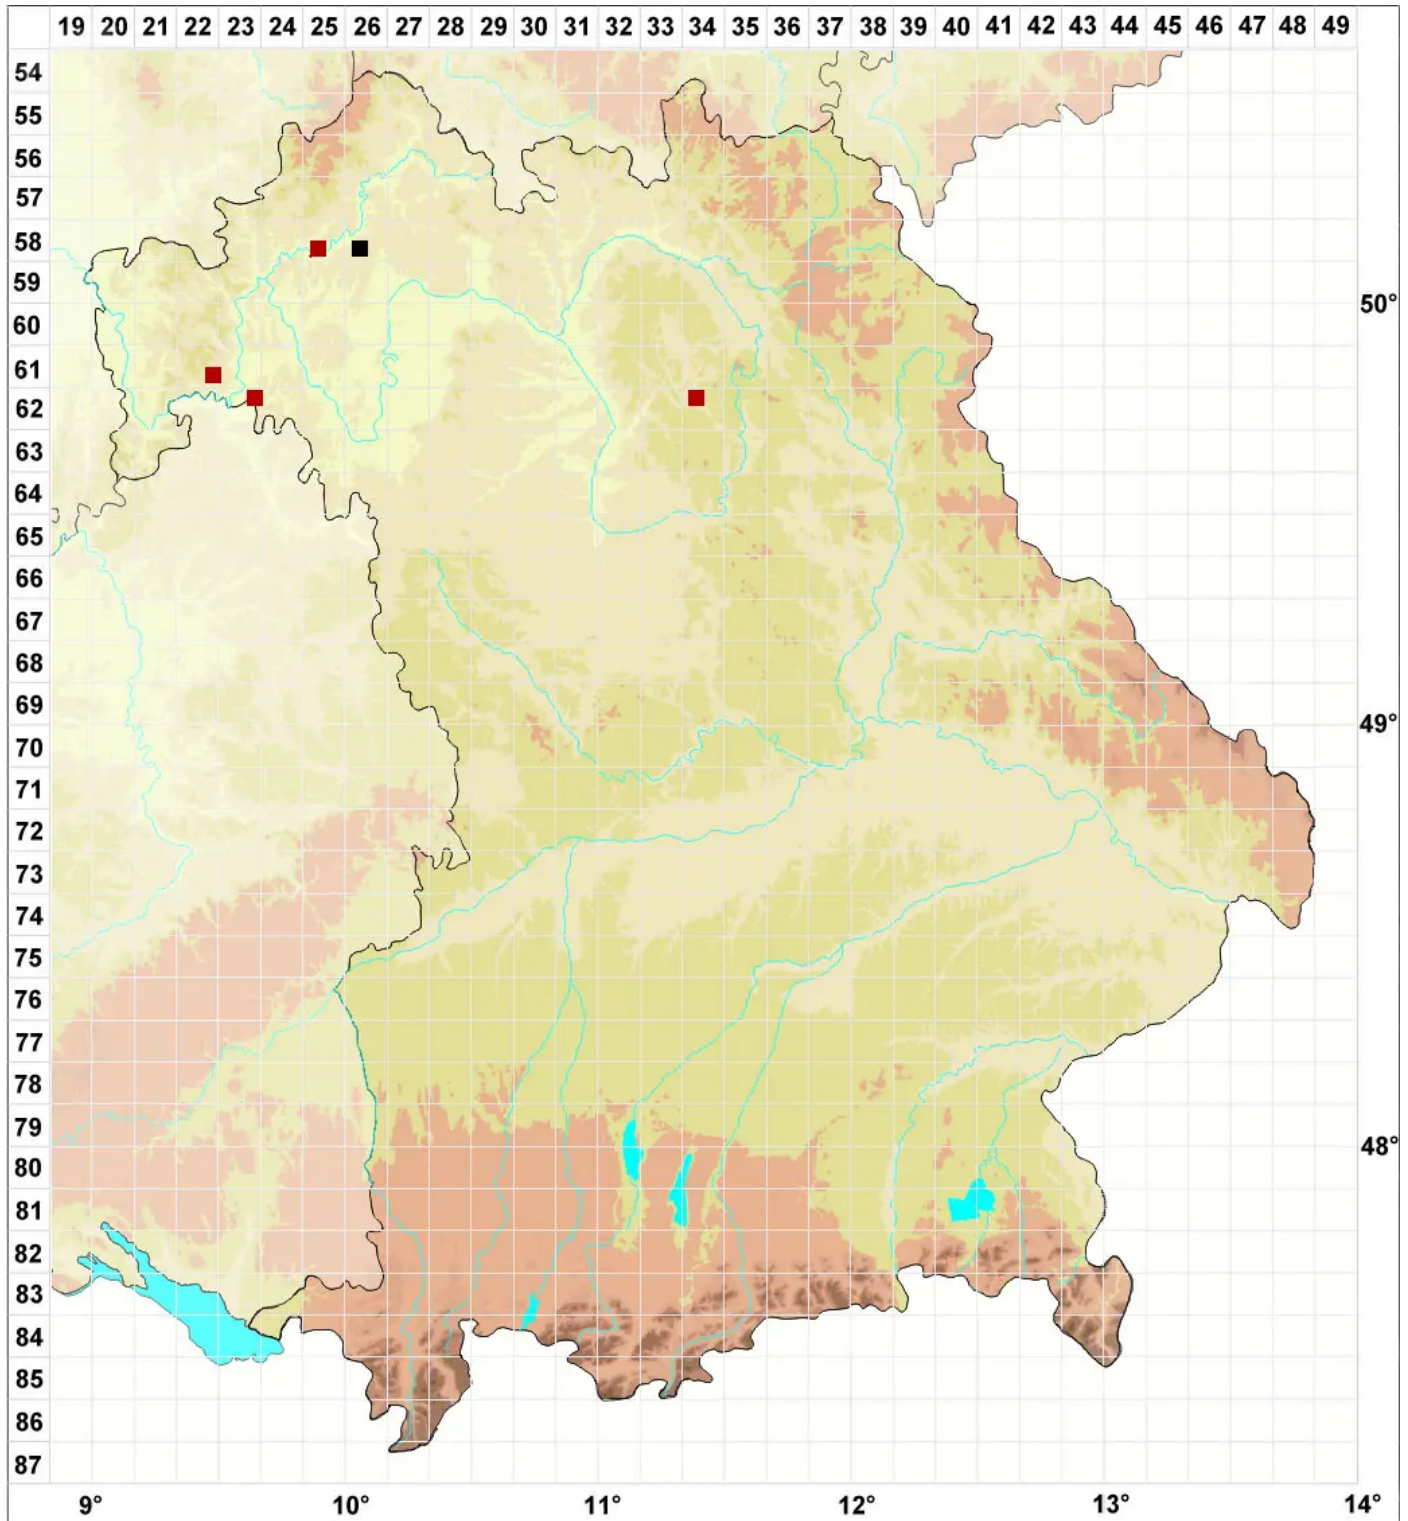

Gymnostomum viridulum Brid.

Zartgrünes Nacktmundmoos

Legende:

Symbole:

Ausgefülltes Symbol:
Zeitraum von 1980 bis heute (Aktuelle Angabe)

Leeres Symbol:
Zeitraum vor 1980 (Altangabe)

Quadrat: Herbarbeleg