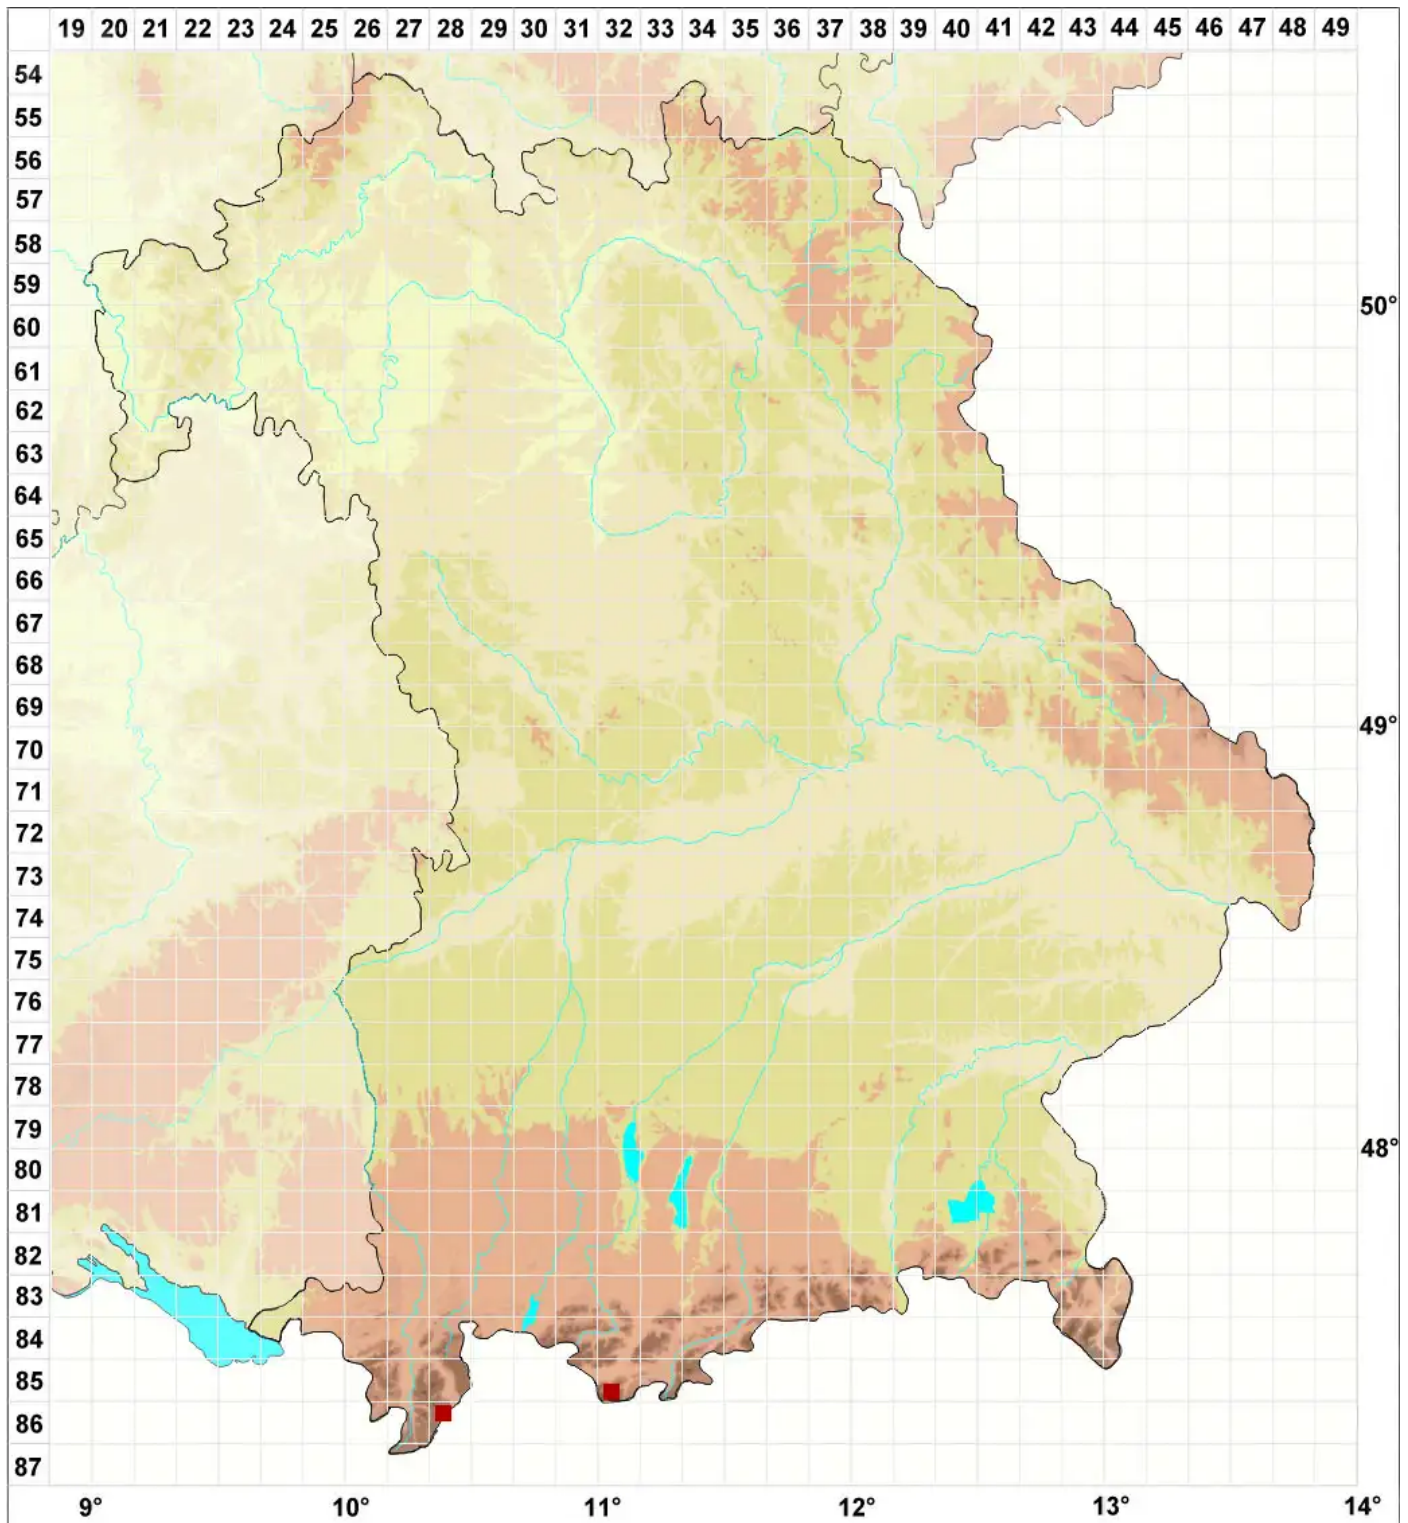

Molendoa hornschuchiana (Hook.) Lindb. ex Limpr.

Hornschuchs Urnenmoos

Legende:

- Symbole:**
- Ausgefülltes Symbol:
Zeitraum von 1980 bis heute (Aktuelle Angabe)
 - Leeres Symbol:
Zeitraum vor 1980 (Altangabe)
 - Quadrat: Herbarbeleg