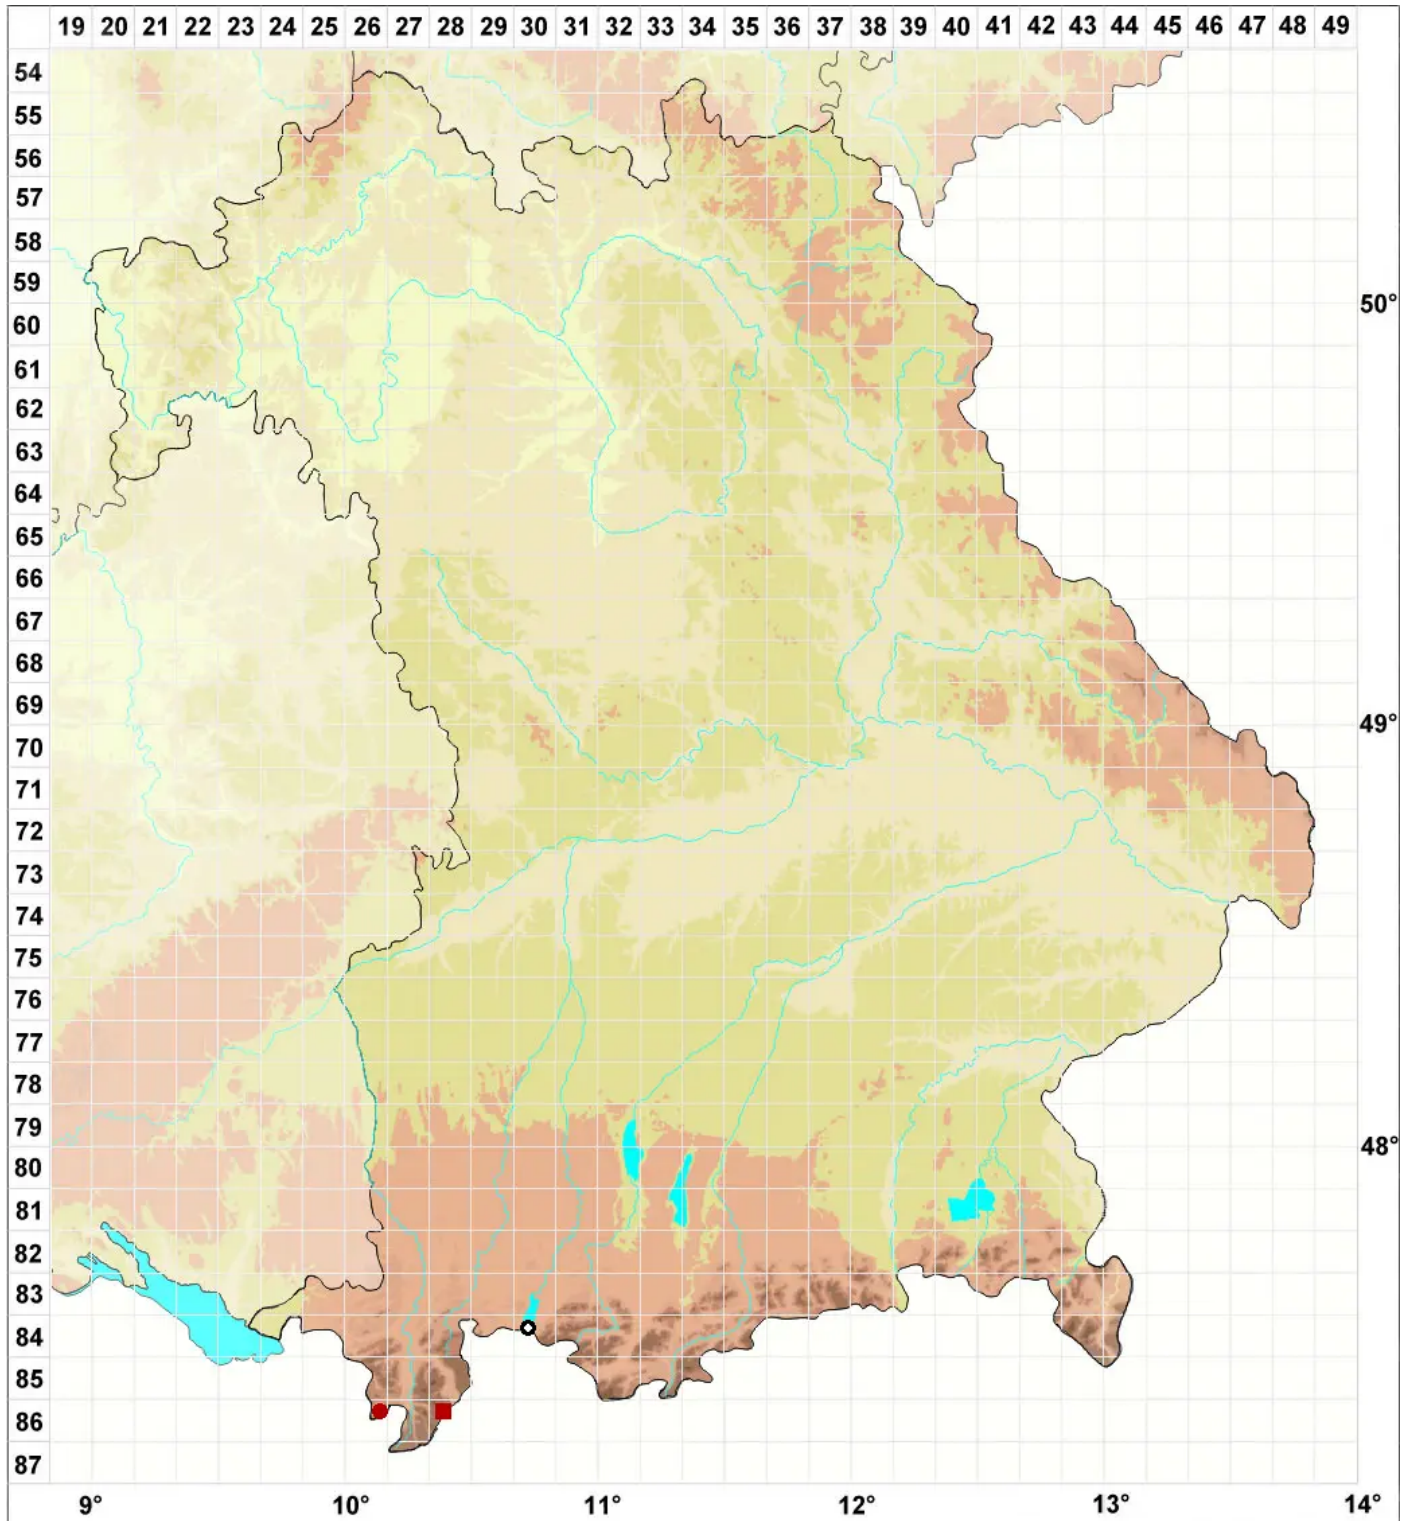

Molendoa sendtneriana (Bruch & Schimp.) Limpr.

Sendtner's Urnenmoos

Legende:

Symbole:

Ausgefülltes Symbol:
Zeitraum von 1980 bis heute (Aktuelle Angabe)

Leeres Symbol:
Zeitraum vor 1980 (Altangabe)

Quadrat: Herbarbeleg