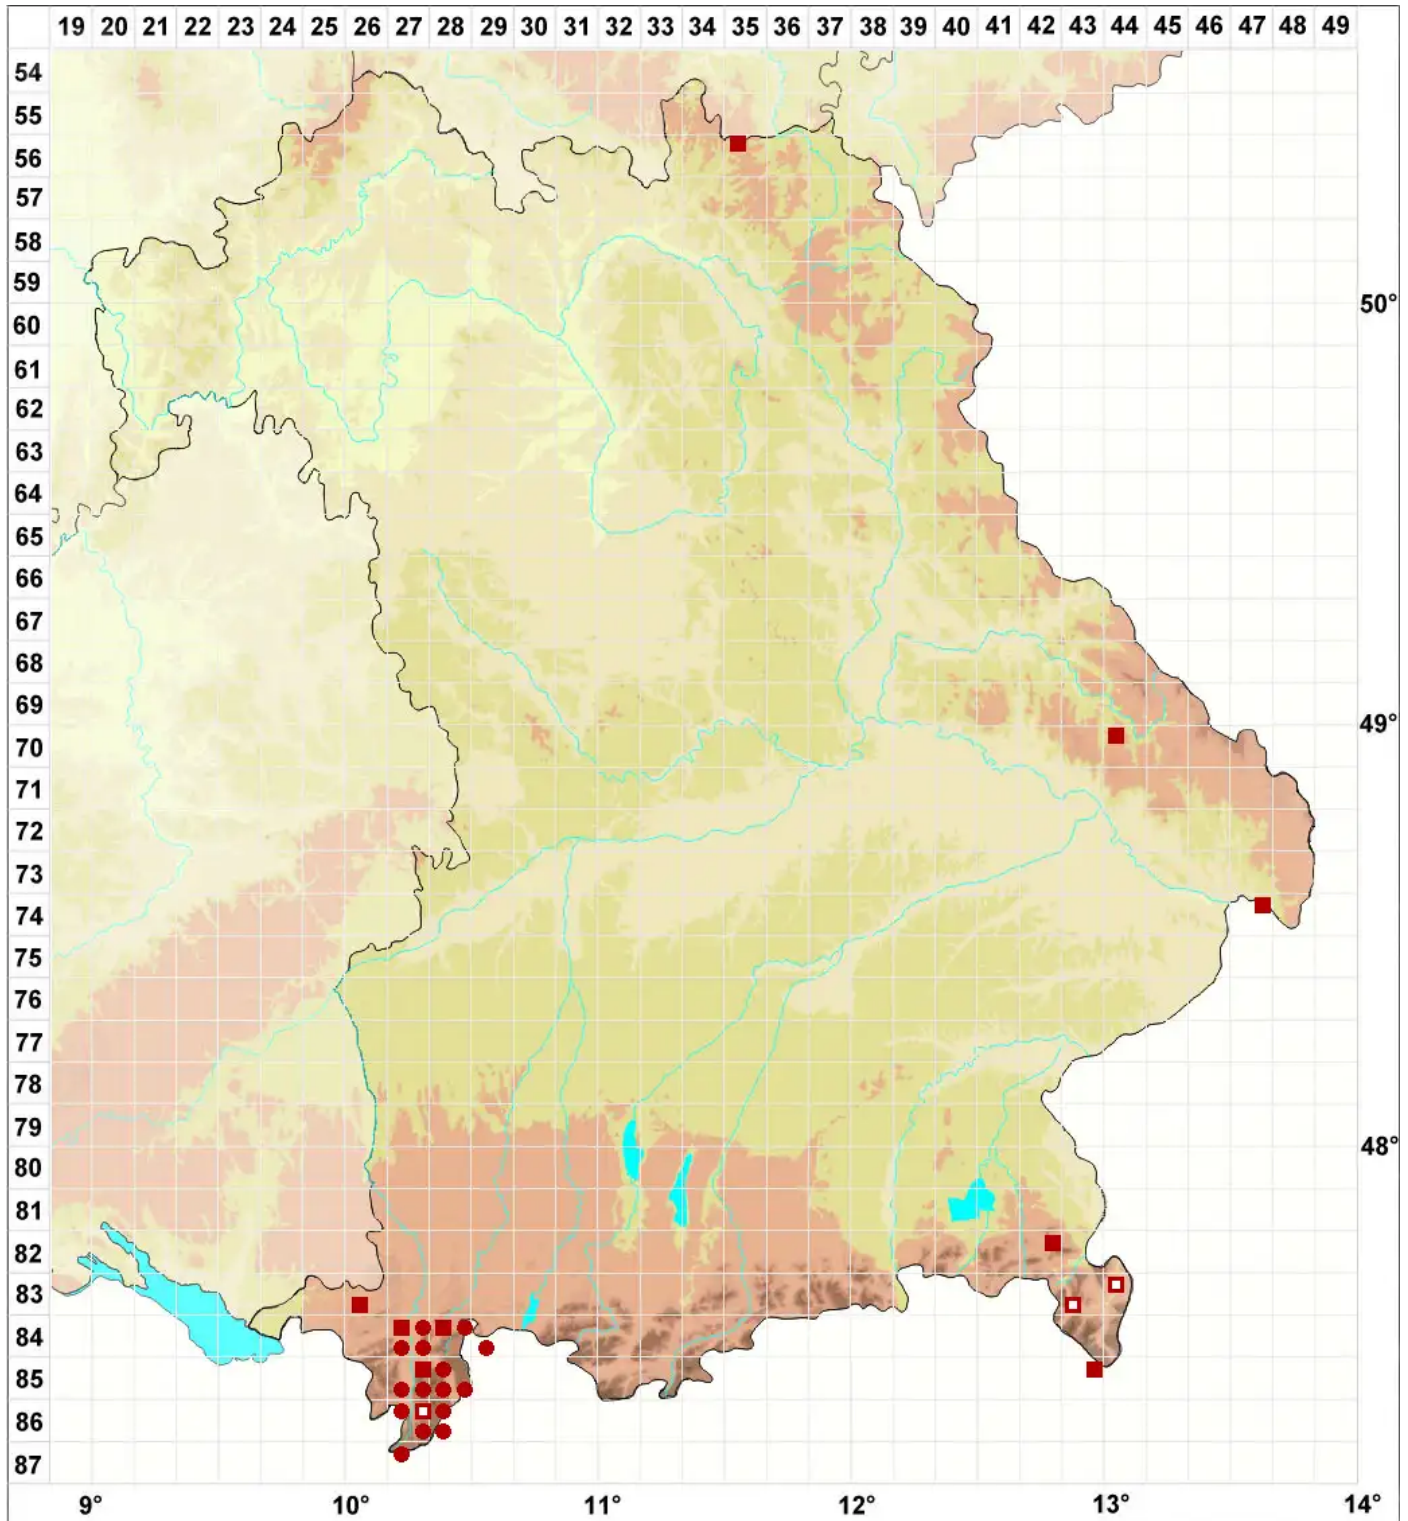

Anomobryum concinnatum (Spruce) Lindb.

Zierliches Scheinbirnmoos

Legende:

Symbole:

Ausgefülltes Symbol:
Zeitraum von 1980 bis heute (Aktuelle Angabe)

Leeres Symbol:
Zeitraum vor 1980 (Altangabe)

Quadrat: Herbarbeleg