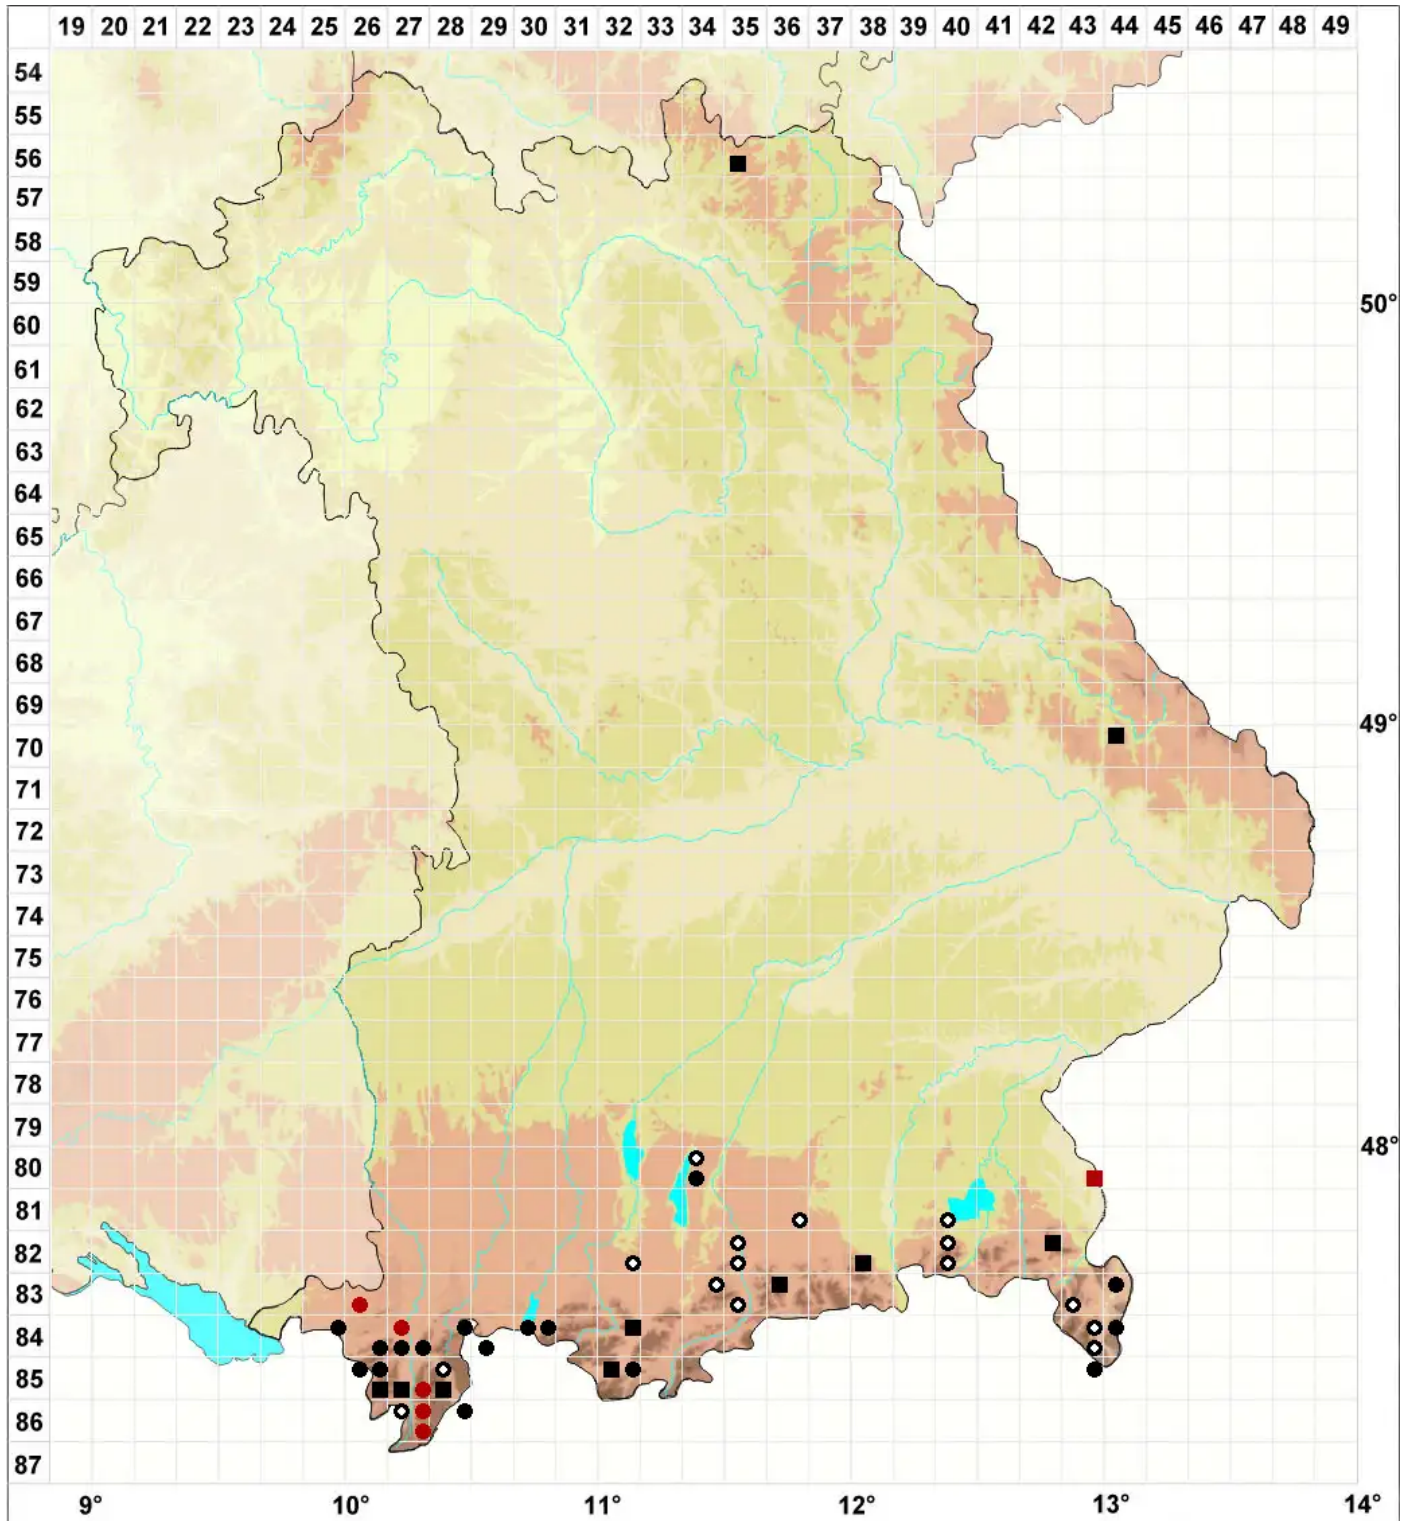

# Anomobryum bavaricum (Warnst.) Holyoak & Köckinger

## Bayrisches Scheinbirnmoos

Legende:

**Symbole:**  
Ausgefülltes Symbol:  
Zeitraum von 1980 bis heute (Aktuelle Angabe)  
Leeres Symbol:  
Zeitraum vor 1980 (Altangabe)  
Quadrat: Herbarbeleg