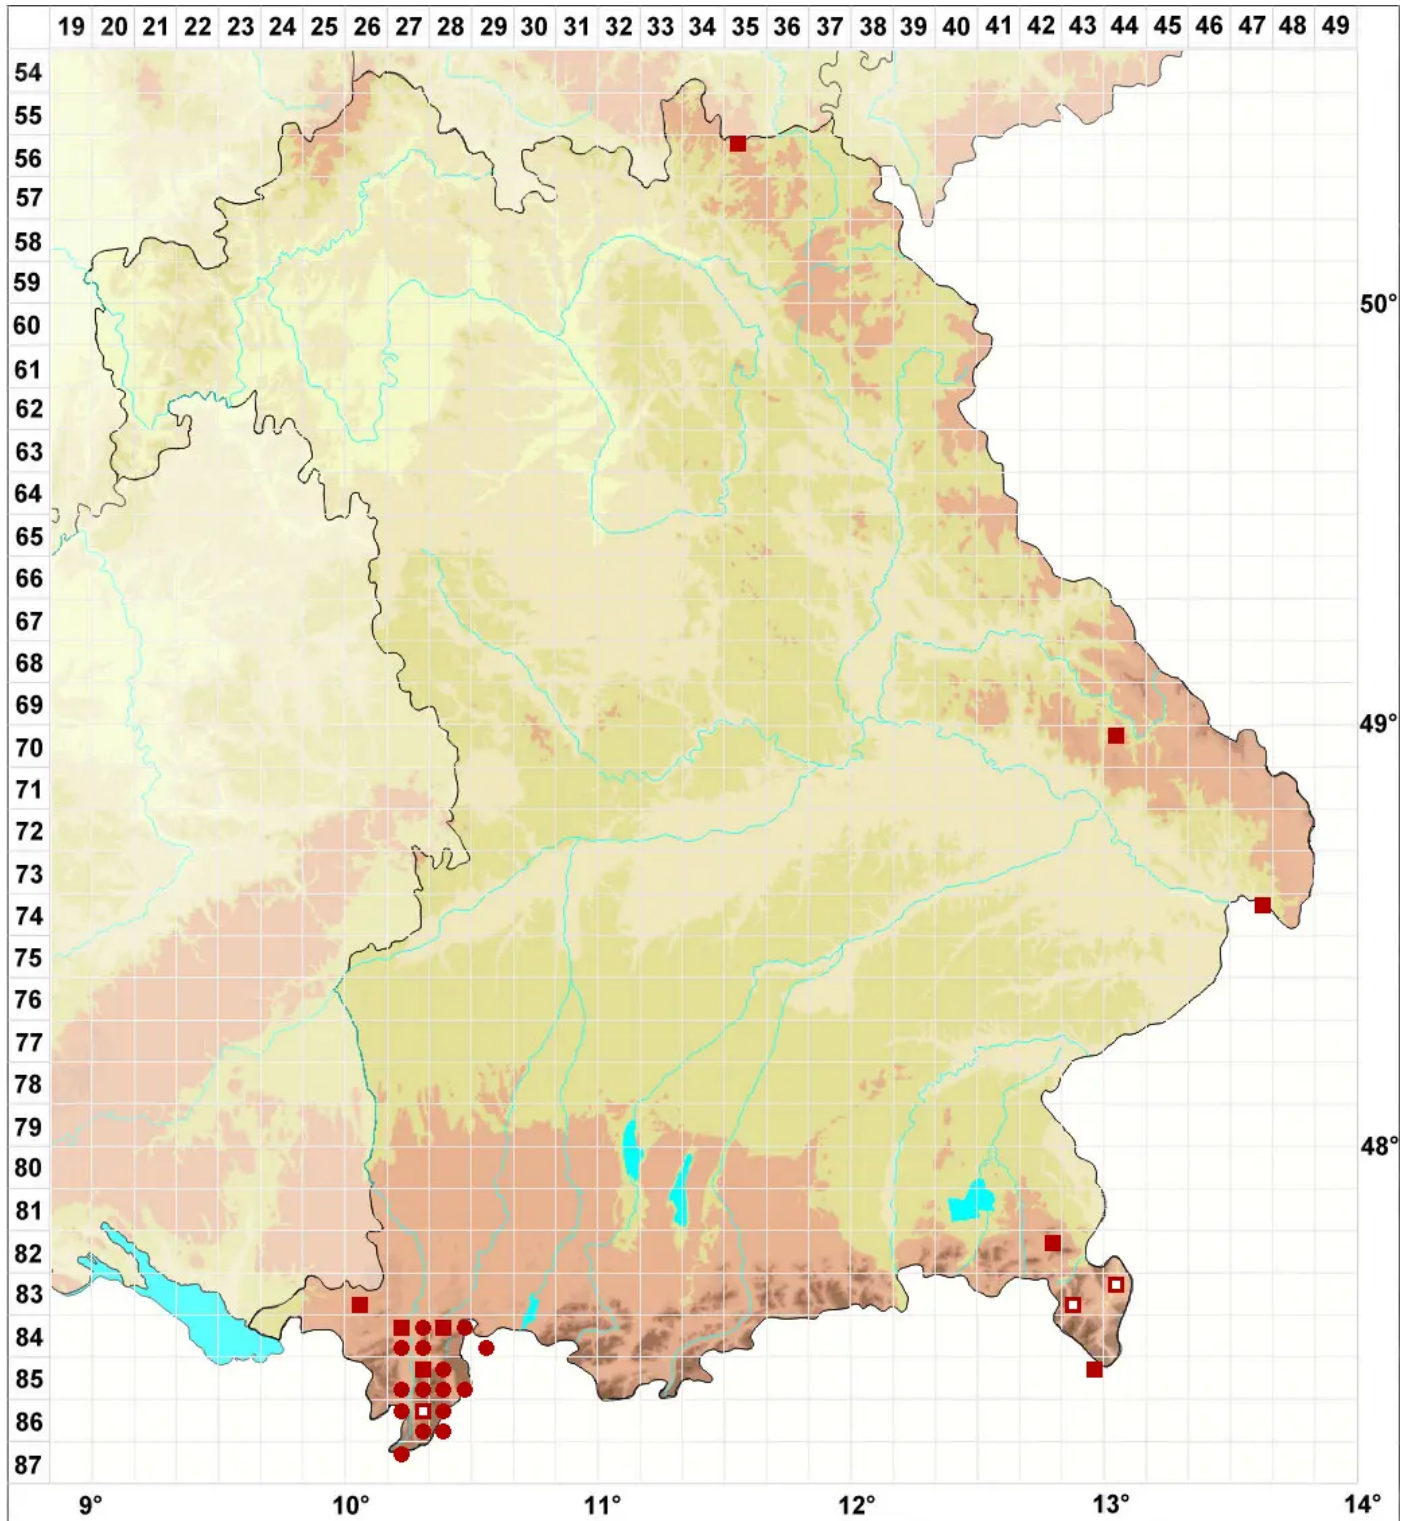

Anomobryum concinnatum (Spruce) Lindb.

Zierliches Scheinbirnmoos

Legende:

Symbole:
Ausgefülltes Symbol:
Zeitraum von 1980 bis heute (Aktuelle Angabe)
Leeres Symbol:
Zeitraum vor 1980 (Altangabe)
Quadrat: Herbarbeleg