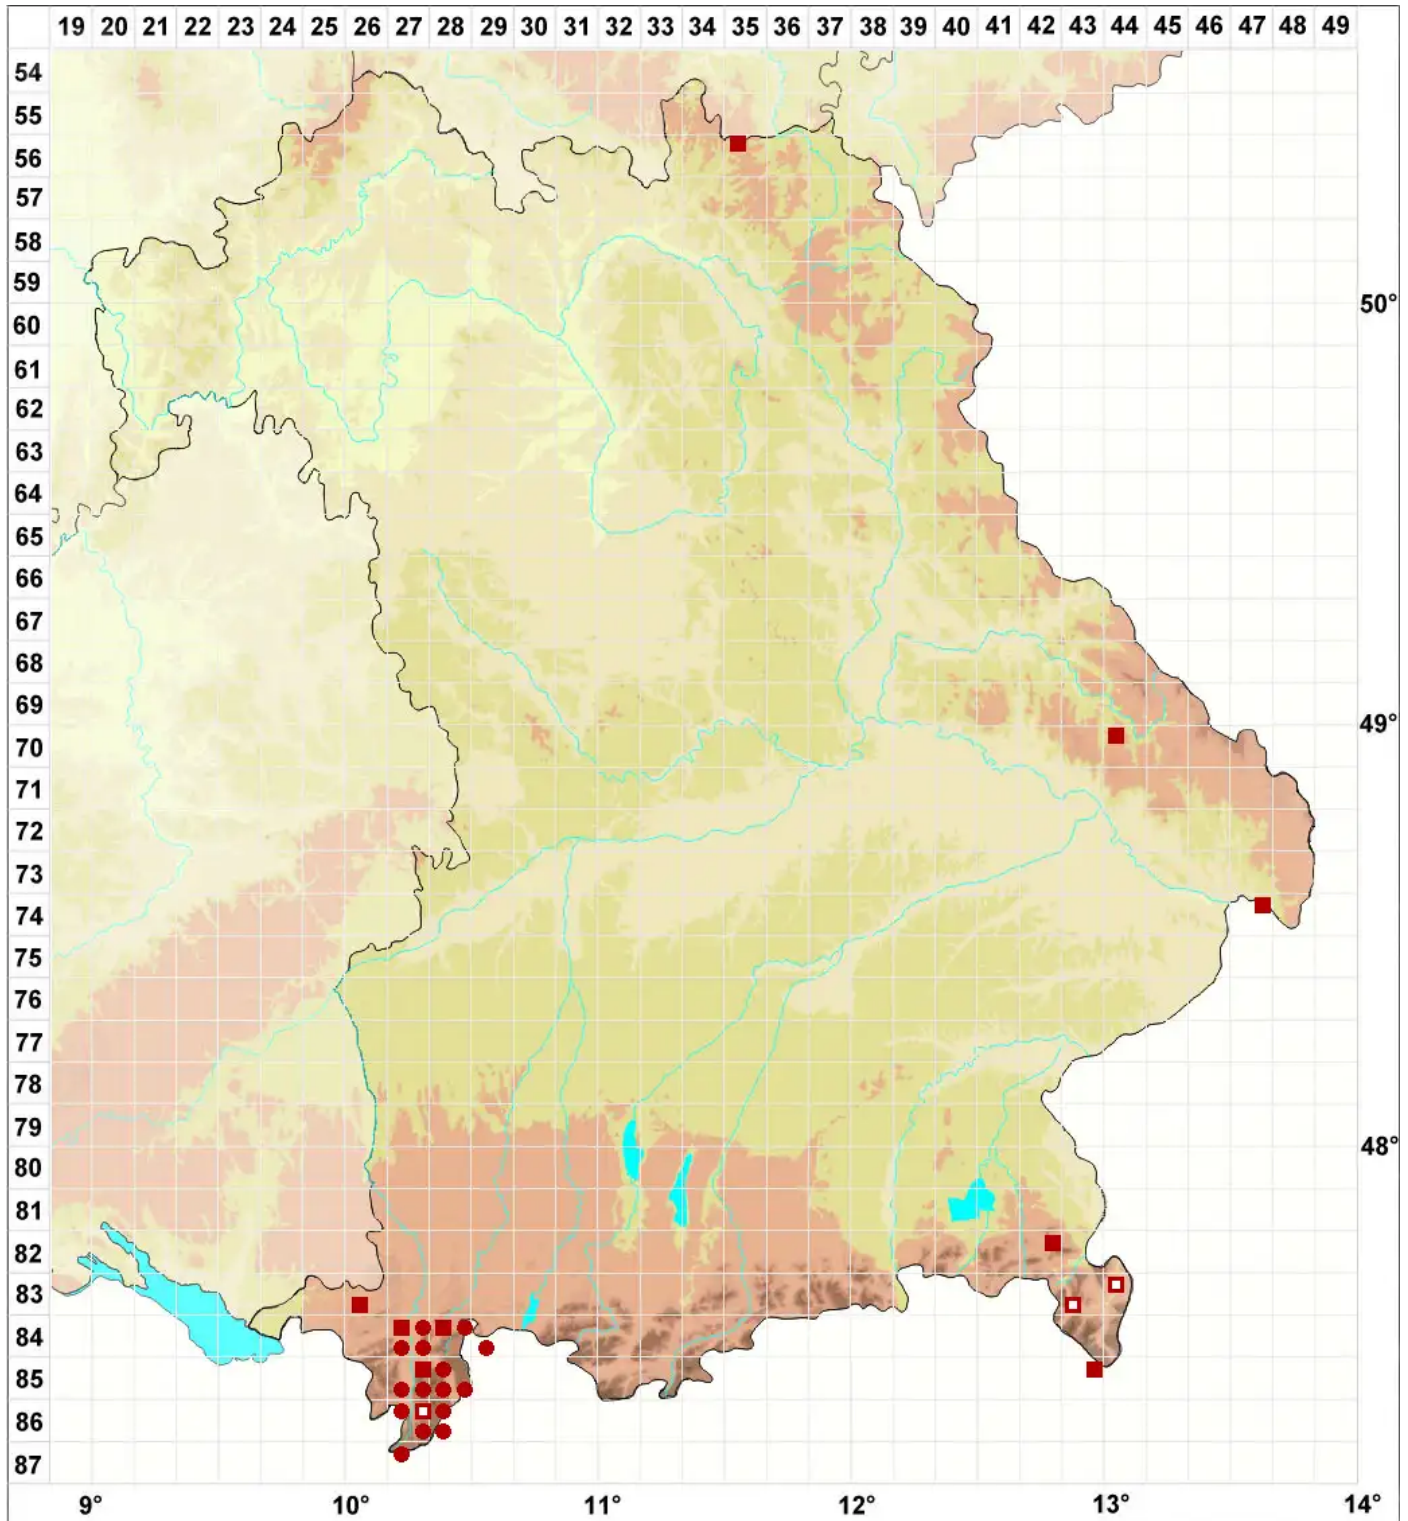

Anomobryum concinnatum (Spruce) Lindb.

Zierliches Scheinbirnmoos

Legende:

- Symbole:**
- Ausgefülltes Symbol:
Zeitraum von 1980 bis heute (Aktuelle Angabe)
 - Leeres Symbol:
Zeitraum vor 1980 (Altangabe)
 - Quadrat: Herbarbeleg