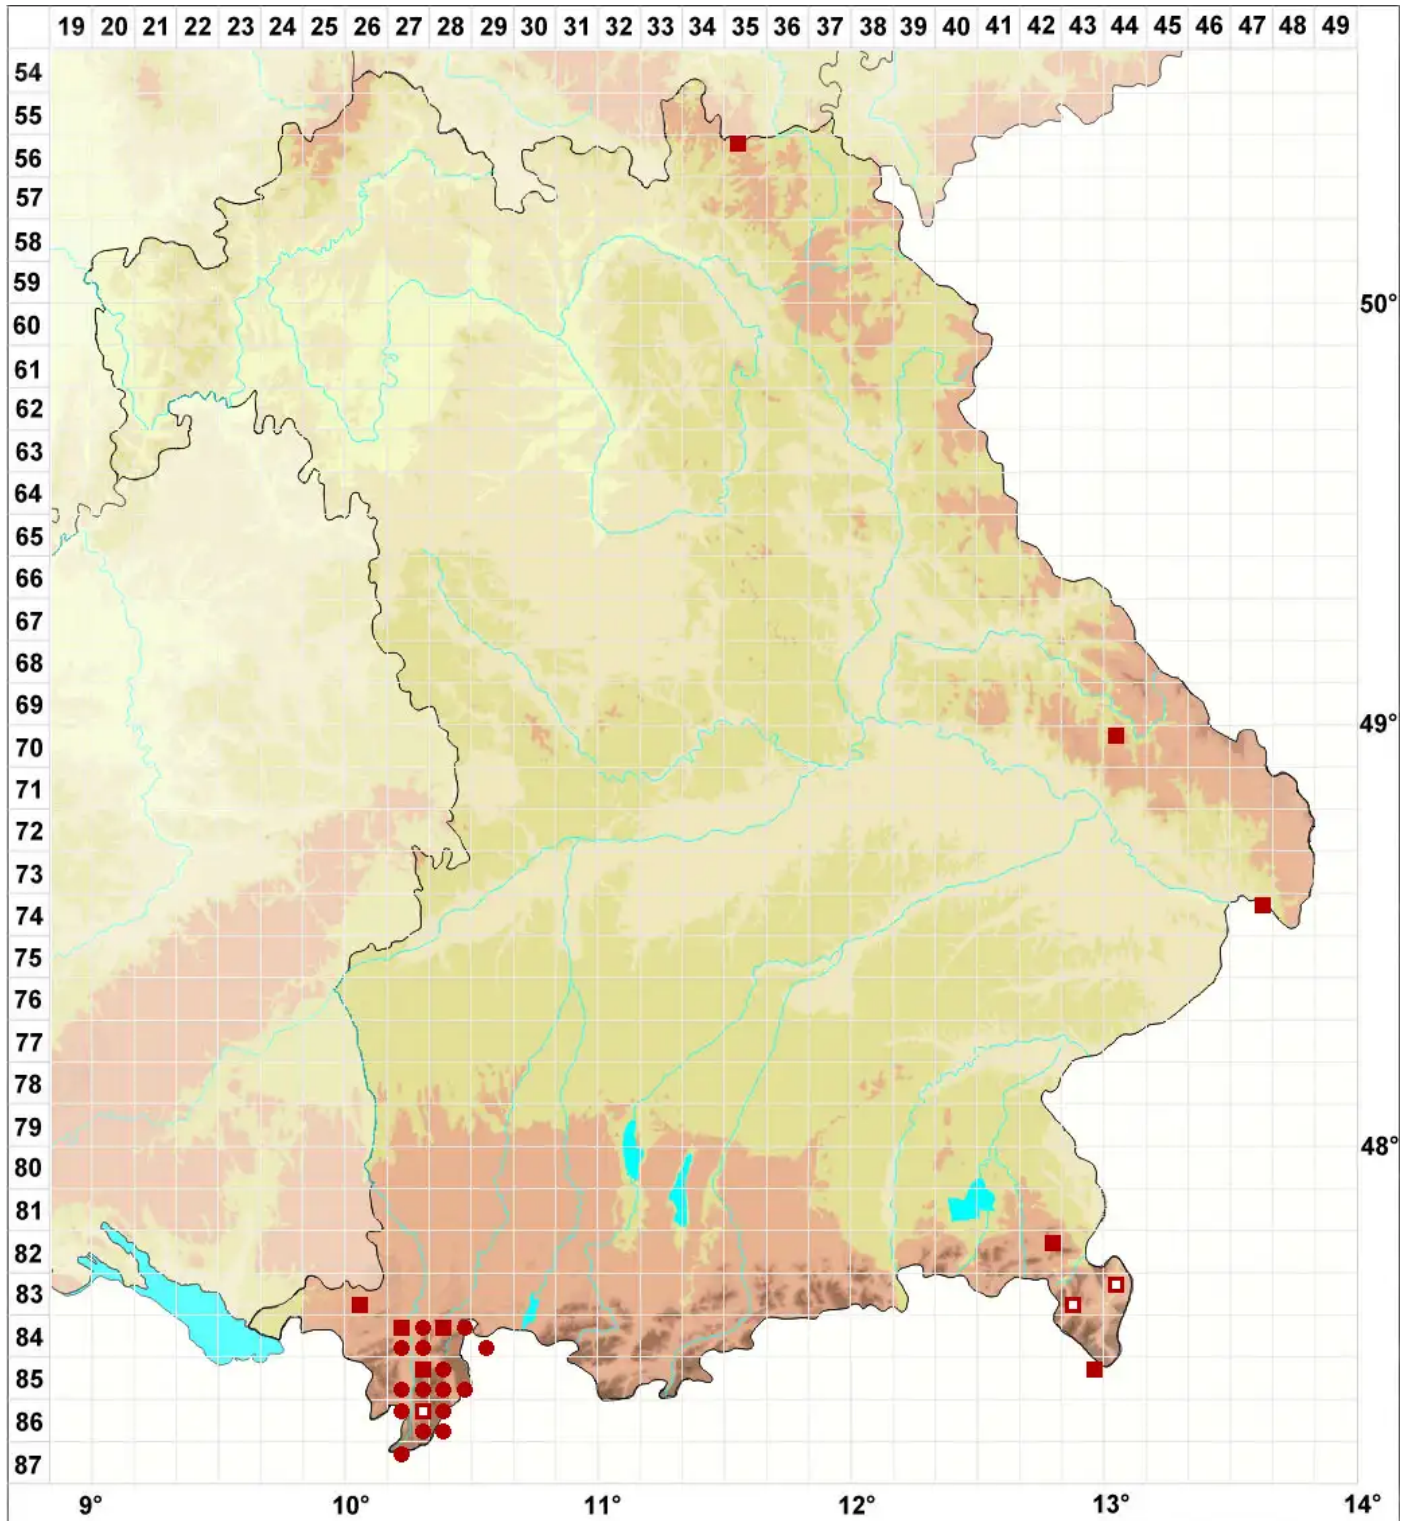

Anomobryum concinnatum (Spruce) Lindb.

Zierliches Scheinbirnmoos

Legende:

- Symbole:**
Ausgefülltes Symbol:
Zeitraum von 1980 bis heute (Aktuelle Angabe)
Leeres Symbol:
Zeitraum vor 1980 (Altangabe)
Quadrat: Herbarbeleg