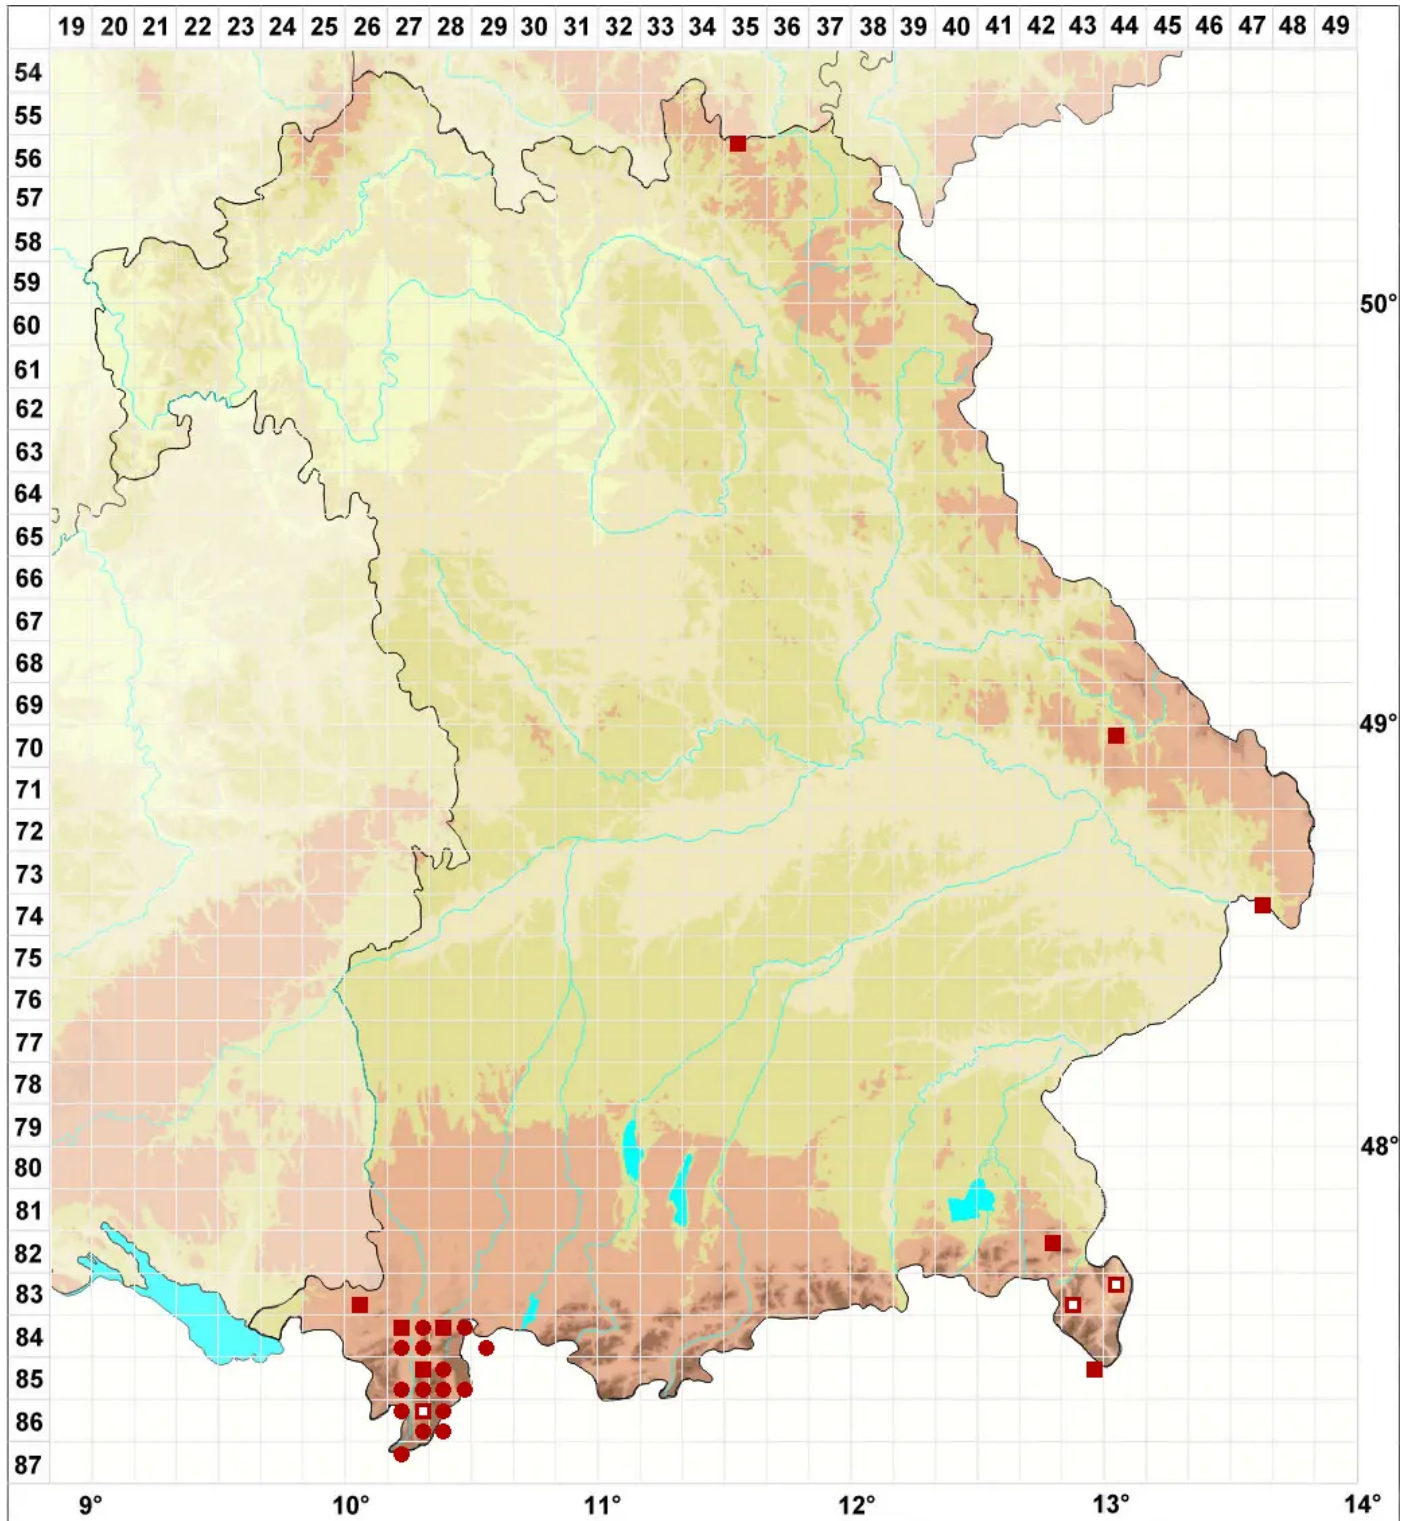

# Anomobryum concinnatum (Spruce) Lindb.

Zierliches Scheinbirnmoos

Legende:

- Symbole:**
- Ausgefülltes Symbol:  
Zeitraum von 1980 bis heute (Aktuelle Angabe)
  - Leeres Symbol:  
Zeitraum vor 1980 (Altangabe)
  - Quadrat: Herbarbeleg