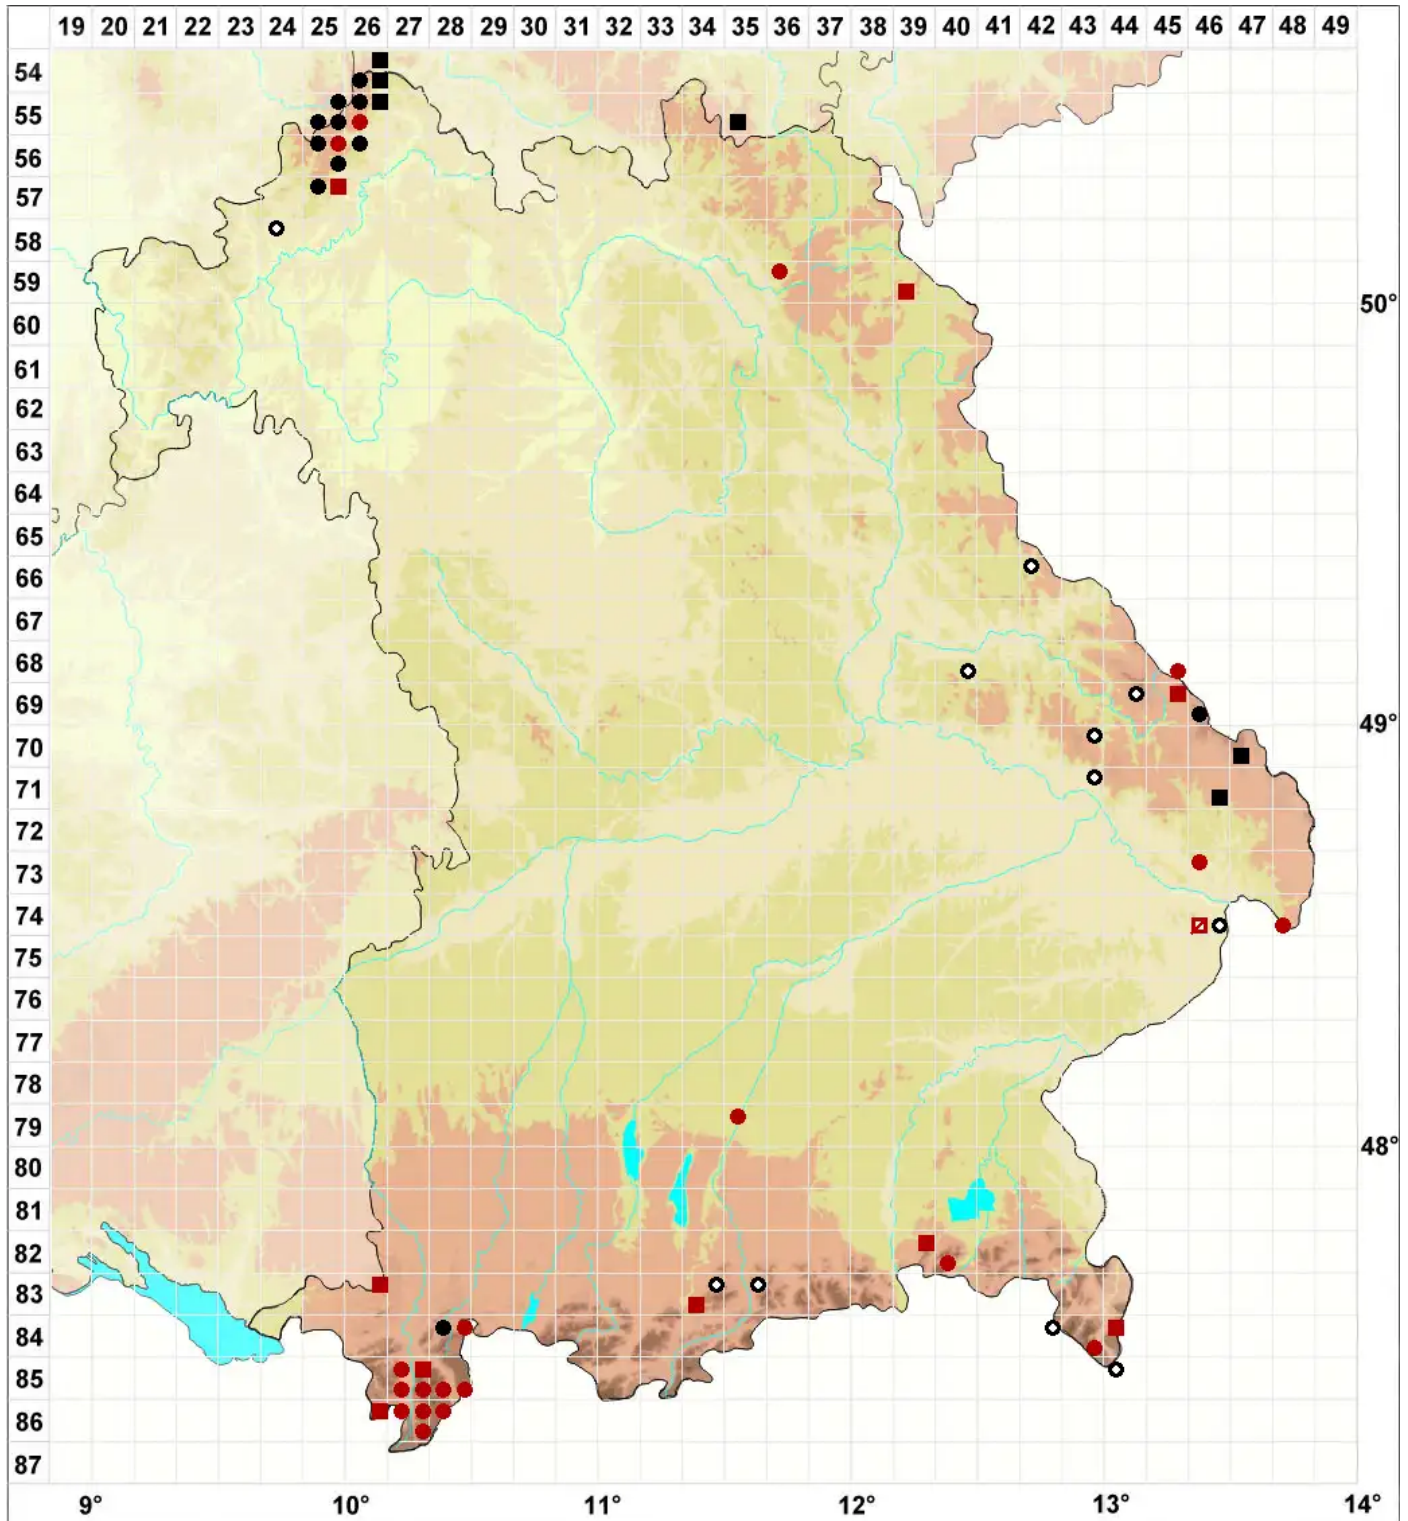

Anomodon rugelii (Müll.Hal.) Keissl.

Gespitztes Trugzahnmoos

Legende:

- Symbole:**
- Ausgefülltes Symbol:
Zeitraum von 1980 bis heute (Aktuelle Angabe)
 - Leeres Symbol:
Zeitraum vor 1980 (Altangabe)
 - Quadrat: Herbarbeleg