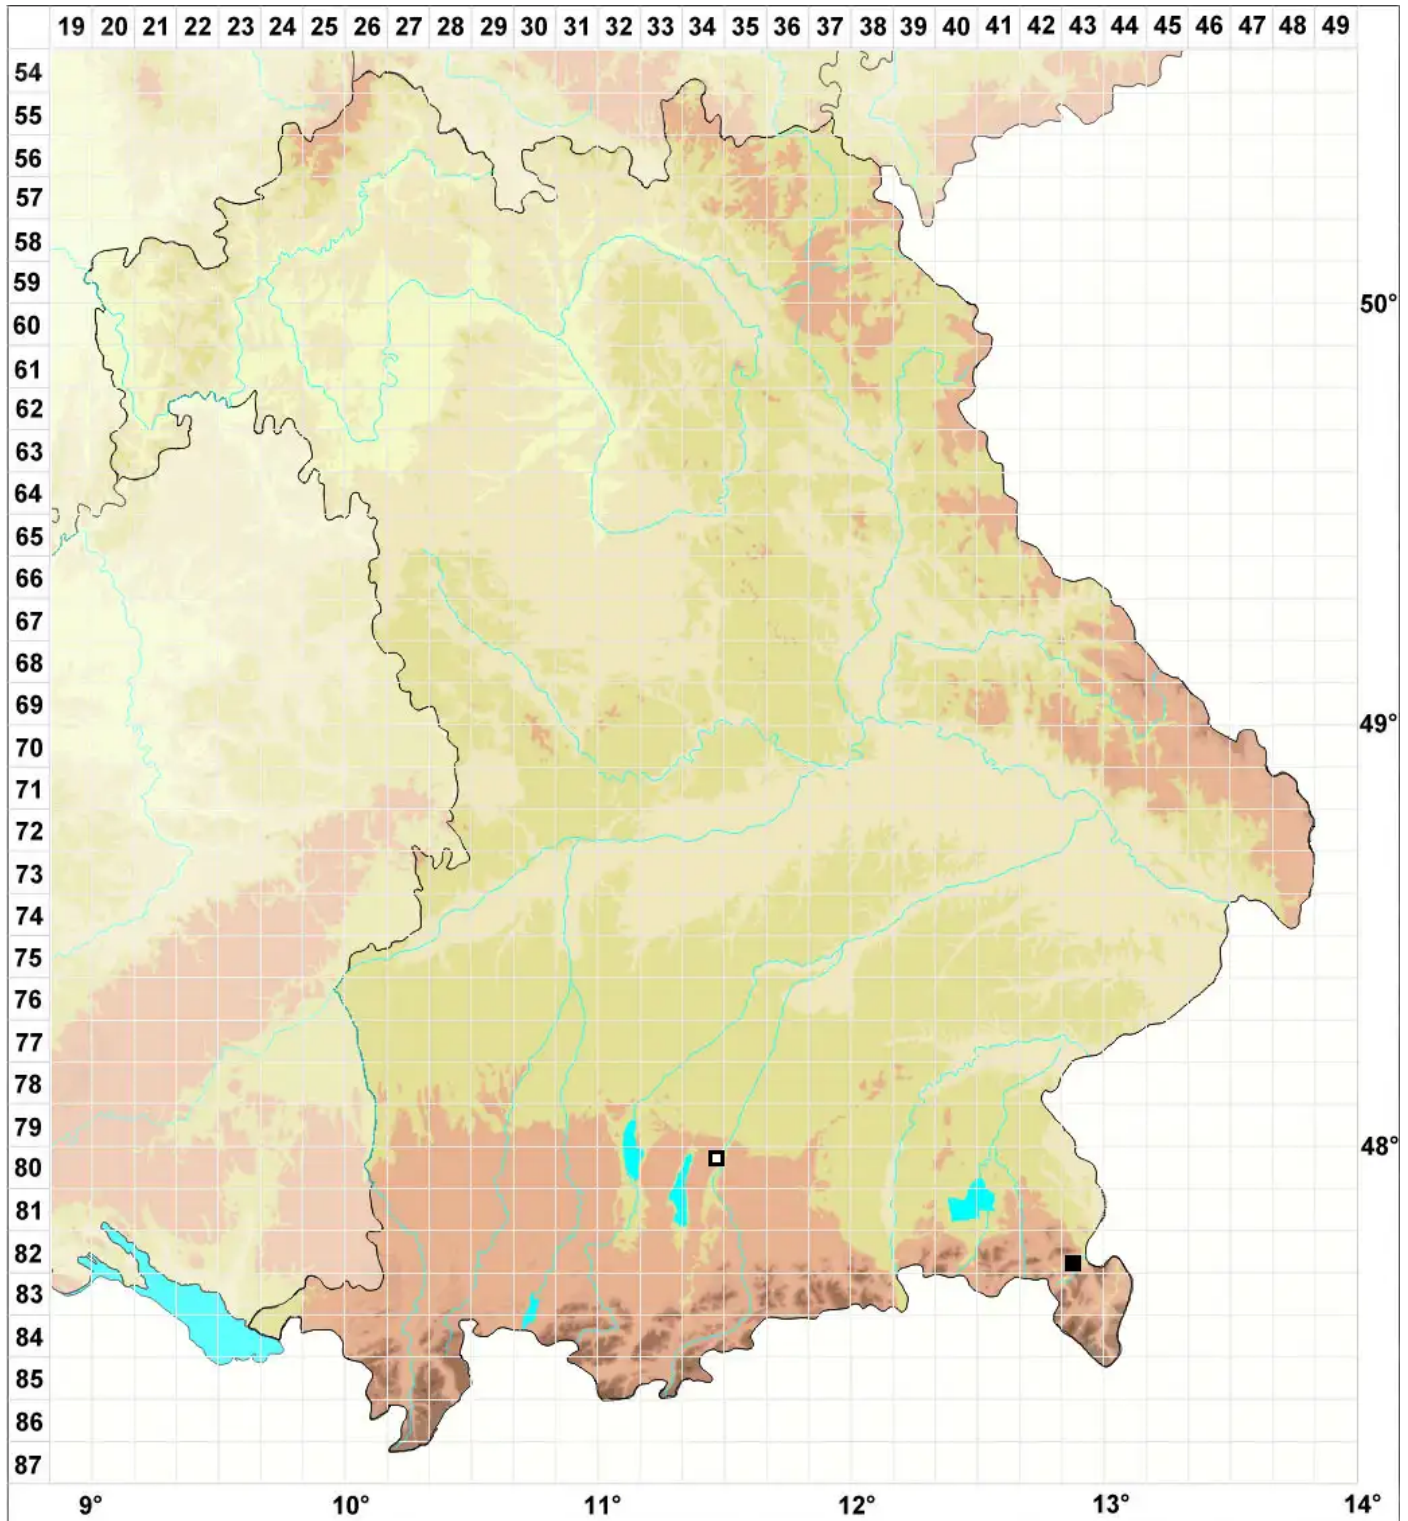

Anomodon rostratus (Hedw.) Schimp.

Geschnäbeltes Trugzahnmoos

Legende:

Symbole:

Ausgefülltes Symbol:
Zeitraum von 1980 bis heute (Aktuelle Angabe)

Leeres Symbol:
Zeitraum vor 1980 (Altangabe)

Quadrat: Herbarbeleg