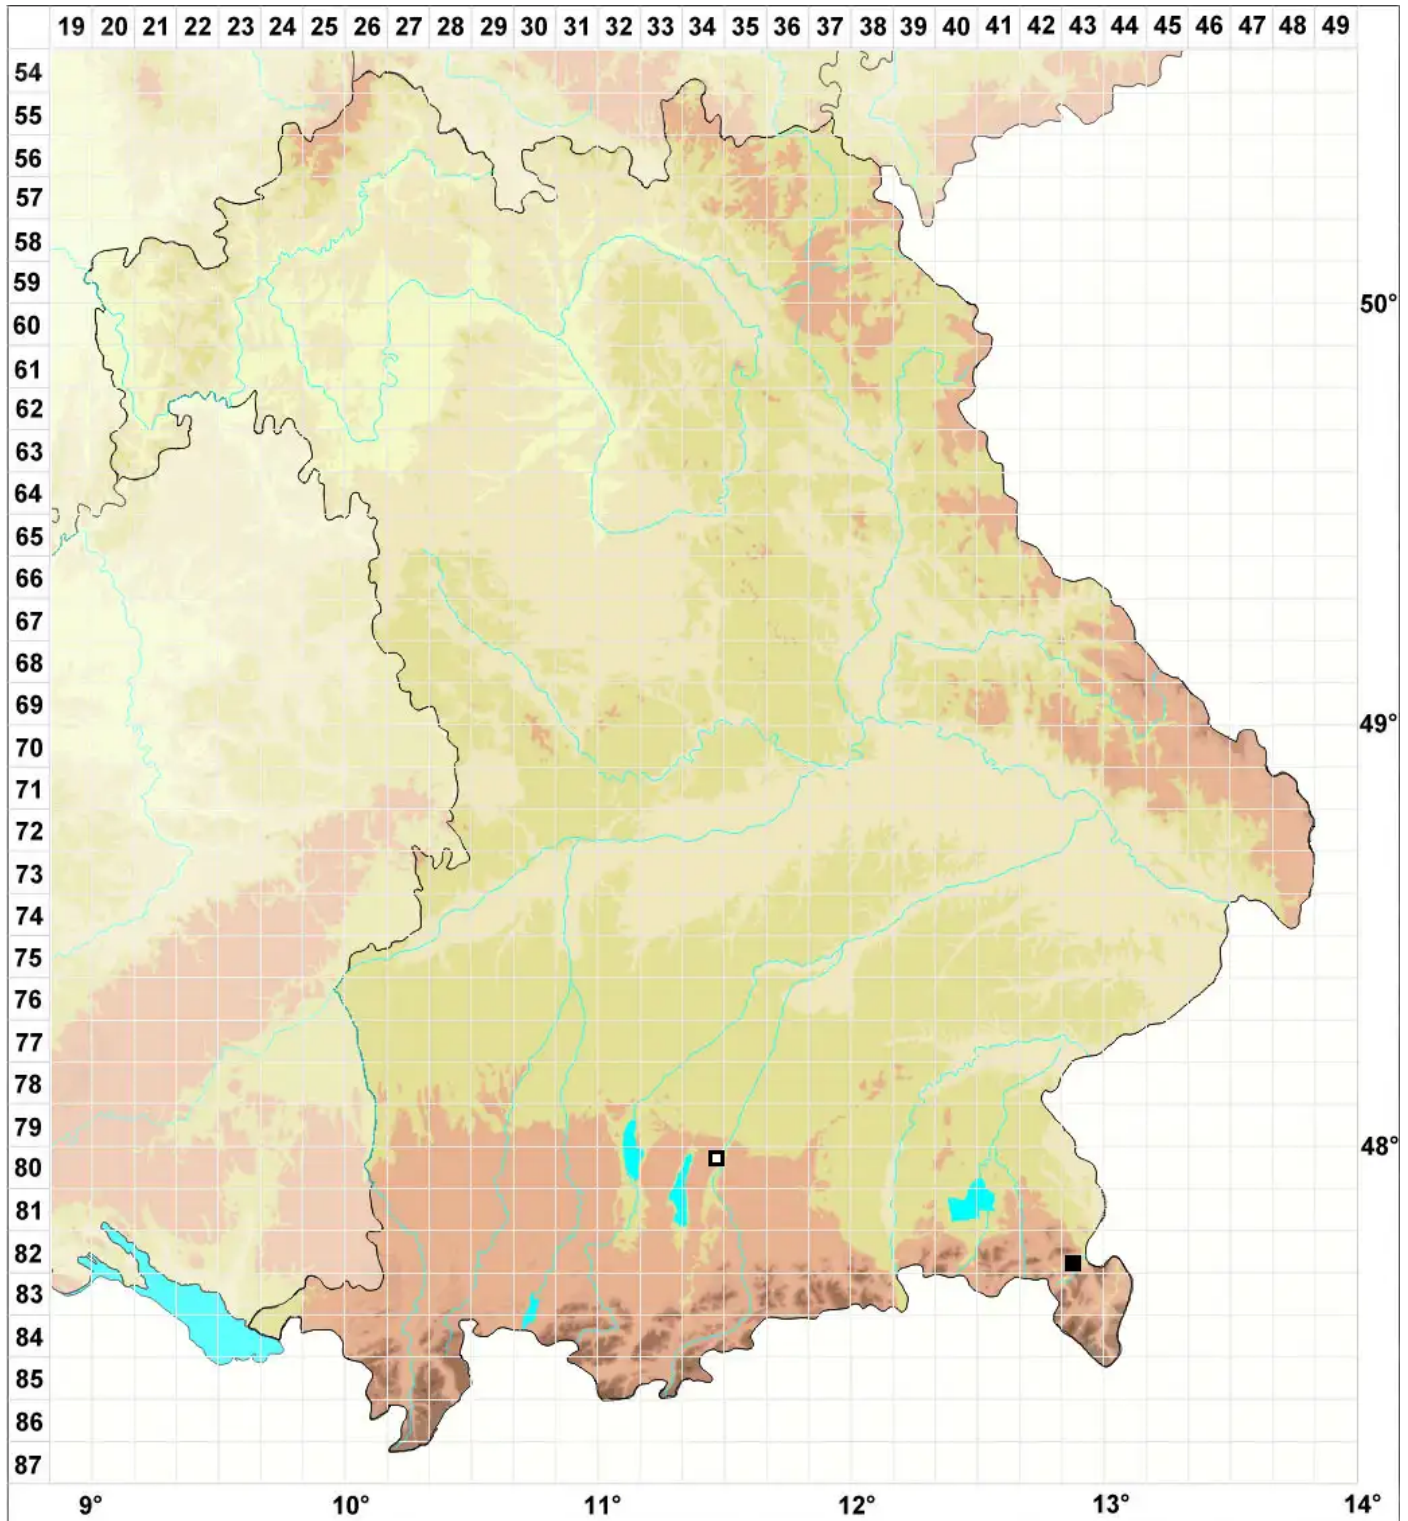

# Anomodon rostratus (Hedw.) Schimp.

Geschnäbeltes Trugzahnmoos

Legende:

- Symbole:**
- Ausgefülltes Symbol:  
Zeitraum von 1980 bis heute (Aktuelle Angabe)
  - Leeres Symbol:  
Zeitraum vor 1980 (Altangabe)
  - Quadrat: Herbarbeleg