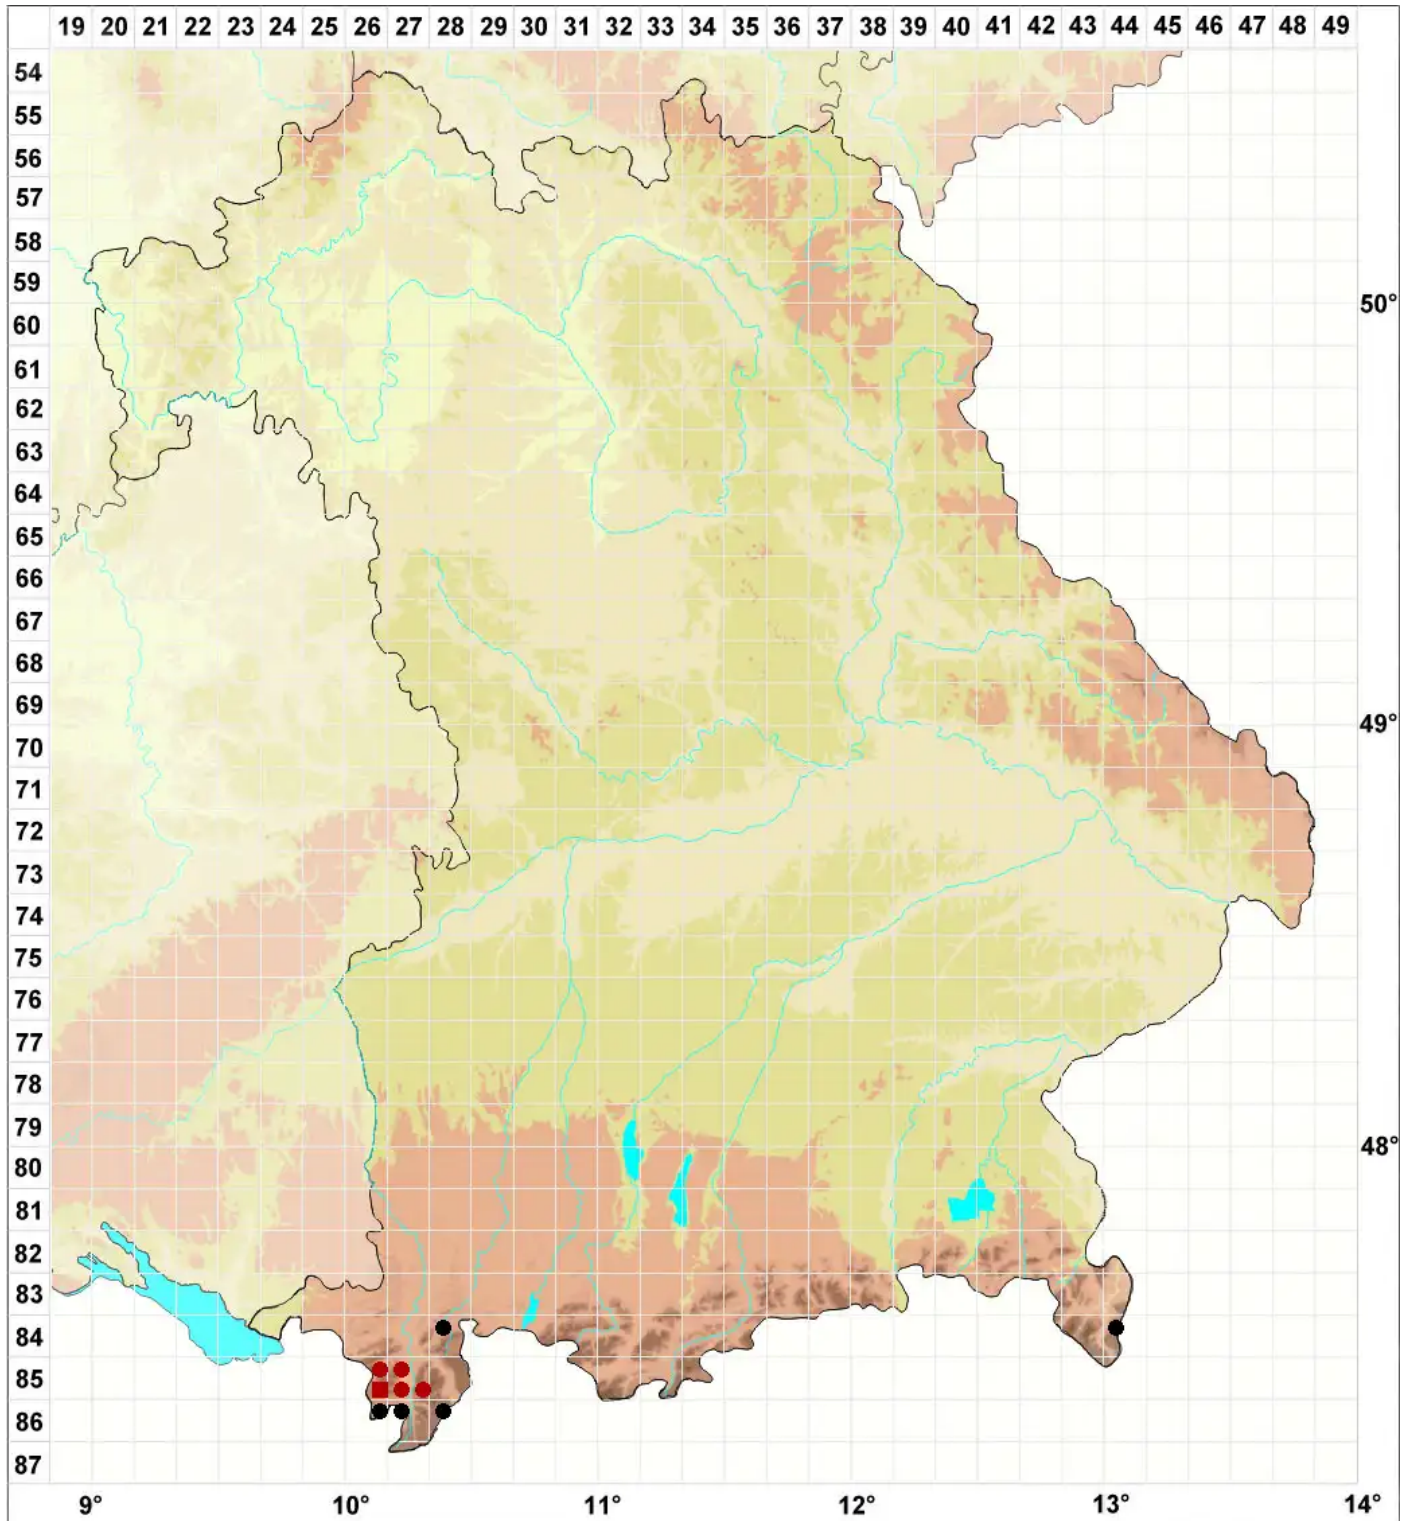

# Eremonotus myriocarpus (Carrington) Lindb. & Kaal. ex Pear

Vielfruchtendes Algenmoos, Zwerg-Zwergspitzmoos

Legende:

**Symbole:**

Ausgefülltes Symbol:  
Zeitraum von 1980 bis heute (Aktuelle Angabe)

Leeres Symbol:  
Zeitraum vor 1980 (Altangabe)

Quadrat: Herbarbeleg