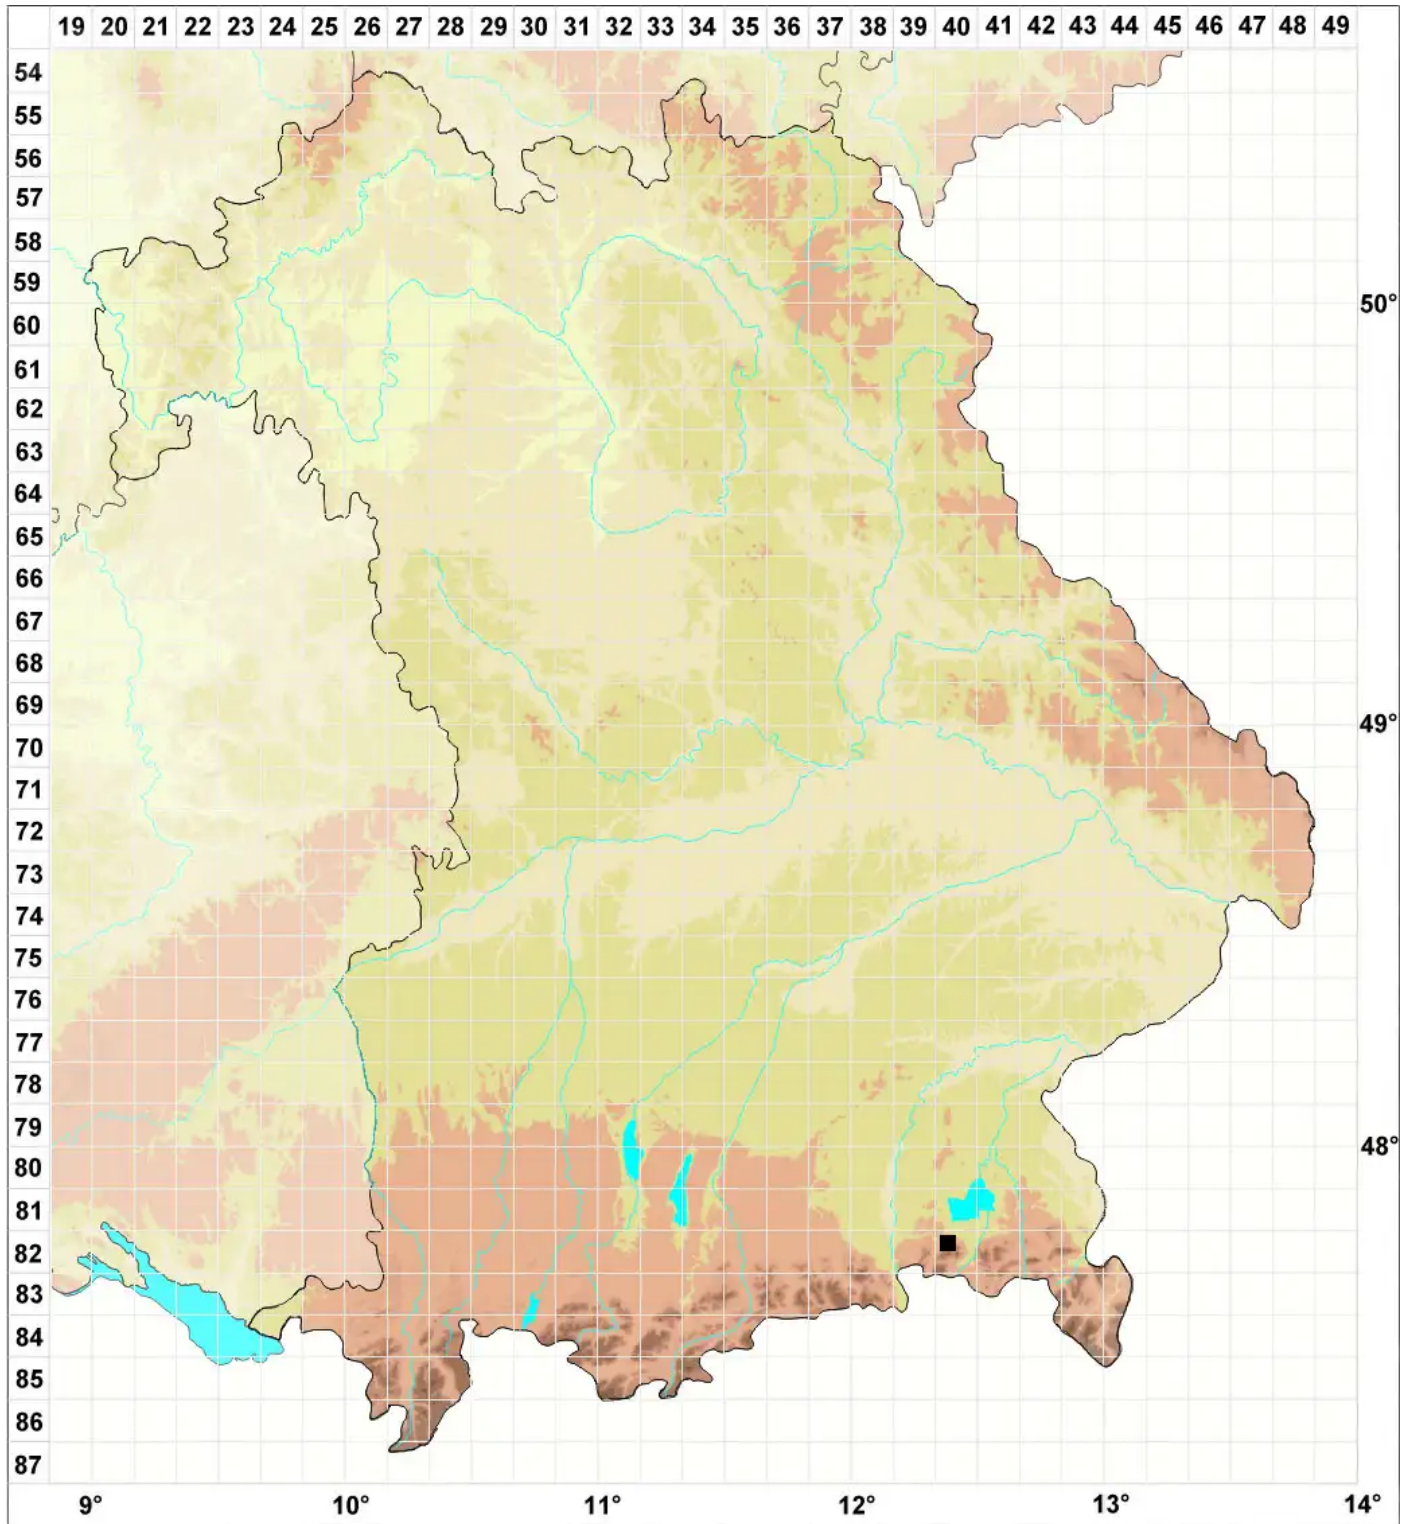

# Anthelia julacea (L.) Dumort.

Kätzchenartiges Schimmellebermoos, Kätzchenartiges Schneetälchenmoos, Kätzchen

Legende:

- Symbole:**
- Ausgefülltes Symbol:  
Zeitraum von 1980 bis heute (Aktuelle Angabe)
  - Leeres Symbol:  
Zeitraum vor 1980 (Altangabe)
  - Quadrat: Herbarbeleg