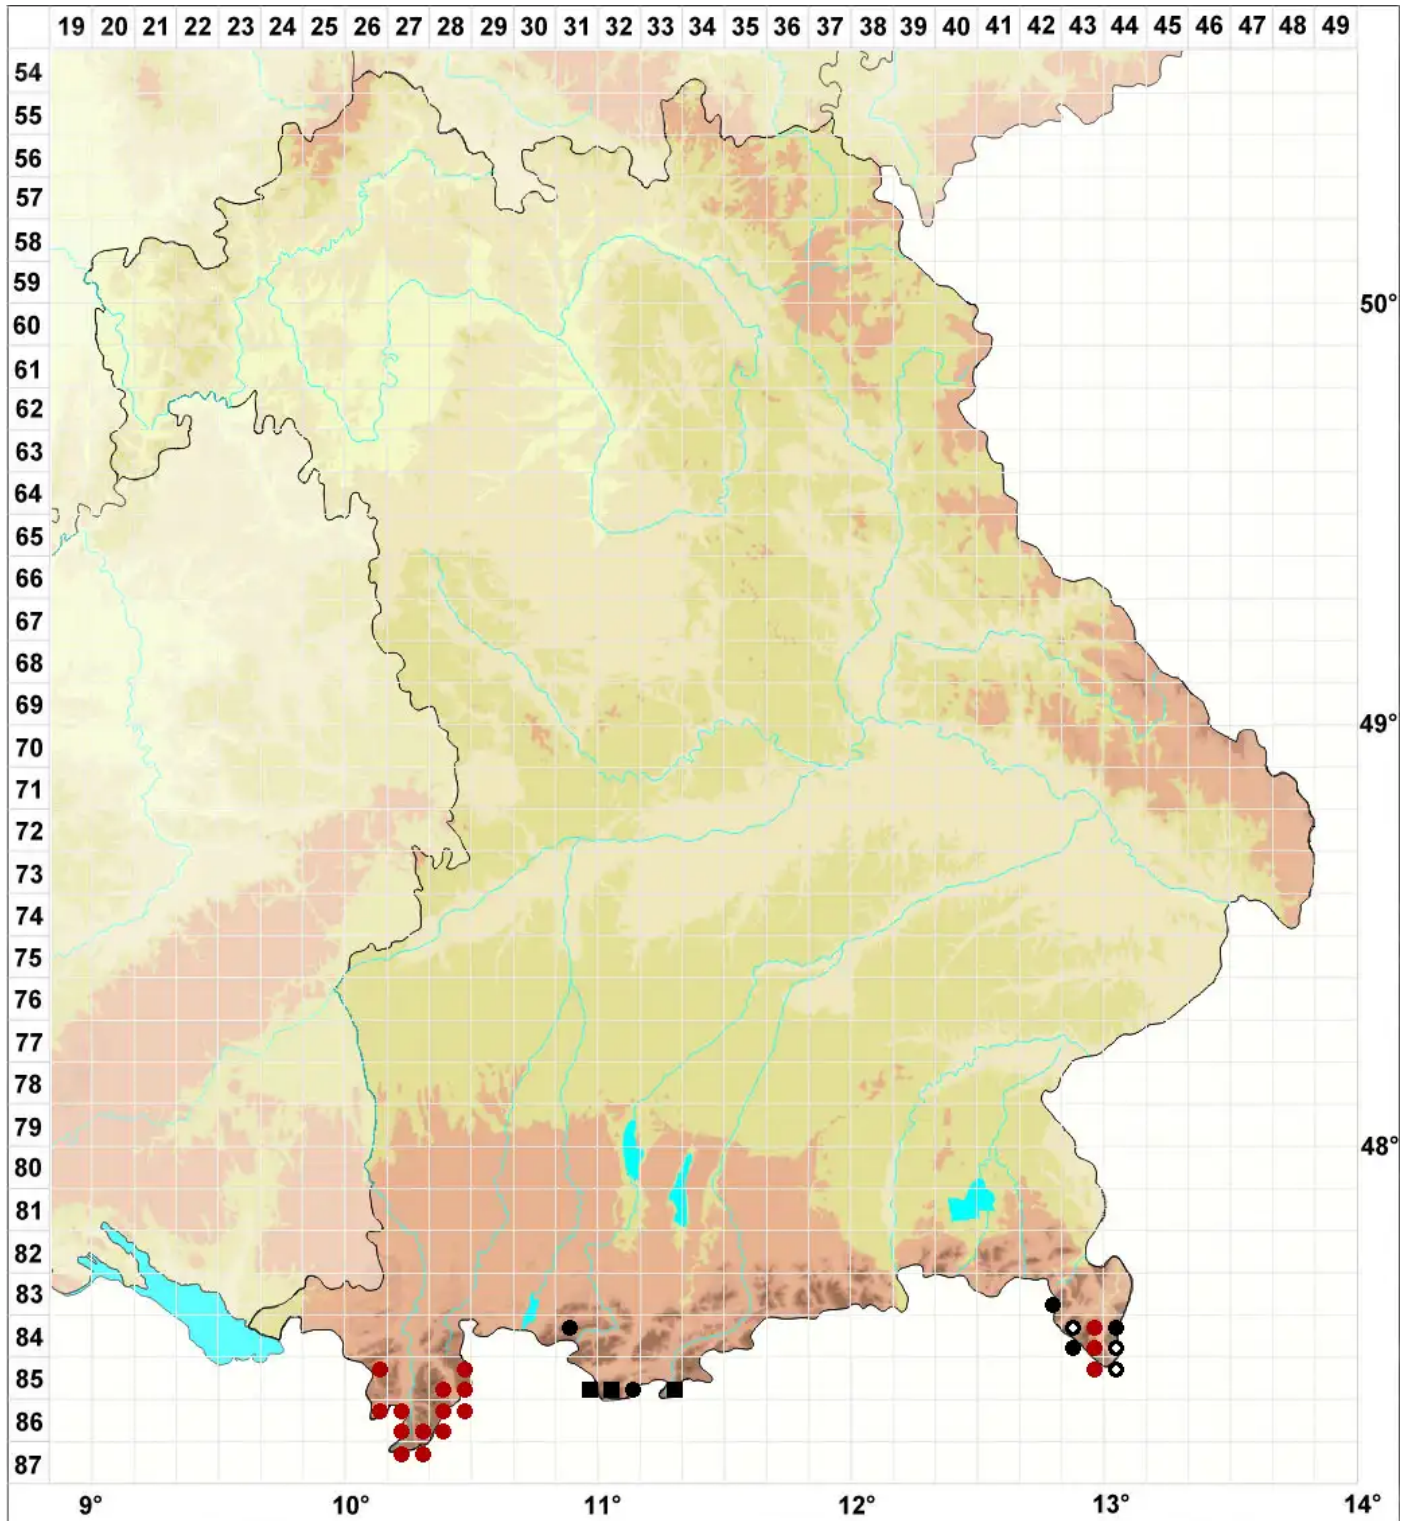

# *Anthelia juratzkana* (Limpr.) Trevis.

Schneeboden-Schimmellebermoos, Juratzkas Schneetälchenlebermoos

Legende:

- Symbole:**
- Ausgefülltes Symbol:  
Zeitraum von 1980 bis heute (Aktuelle Angabe)
  - Leeres Symbol:  
Zeitraum vor 1980 (Altangabe)
  - Quadrat: Herbarbeleg