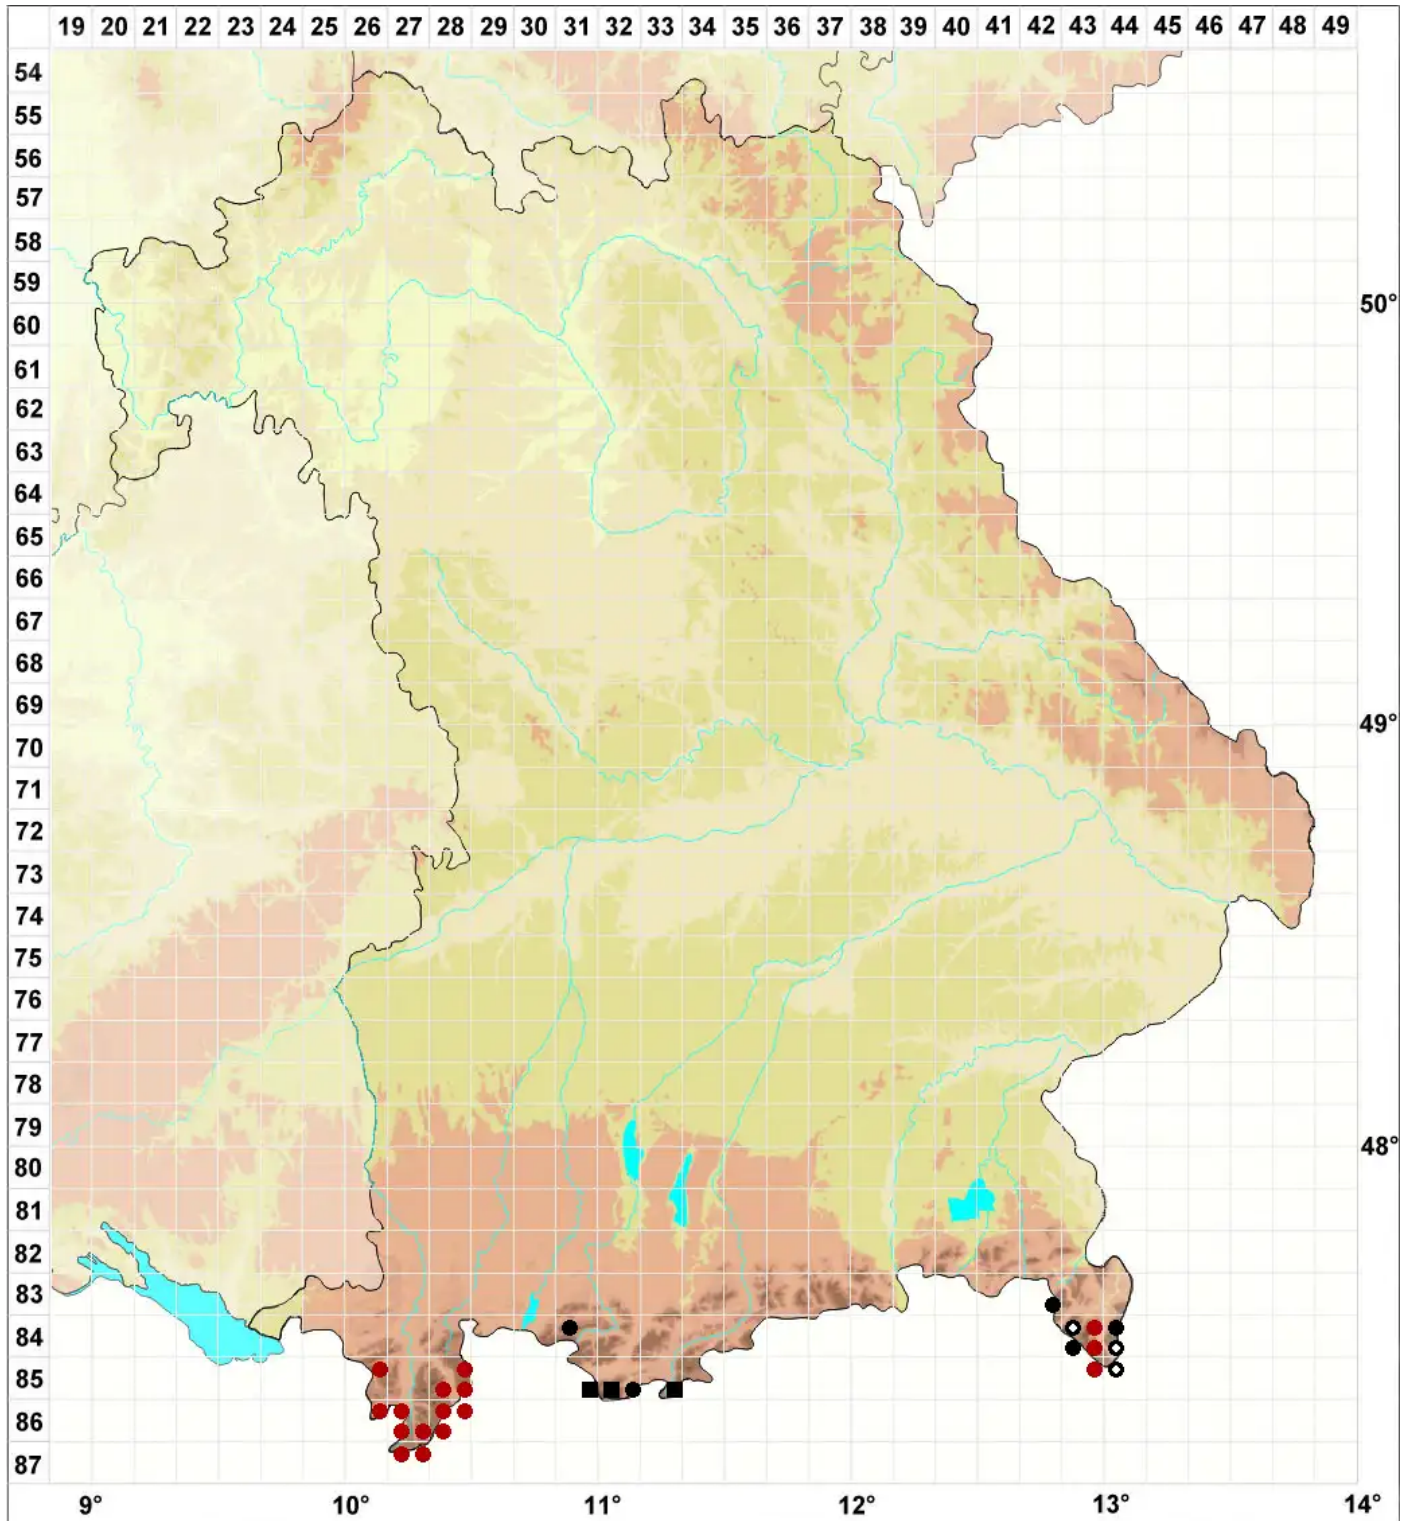

Anthelia juratzkana (Limpr.) Trevis.

Schneeboden-Schimmellebermoos, Juratzkas Schneetälchenlebermoos

Legende:

Symbole:

Ausgefülltes Symbol:
Zeitraum von 1980 bis heute (Aktuelle Angabe)

Leeres Symbol:
Zeitraum vor 1980 (Altangabe)

Quadrat: Herbarbeleg