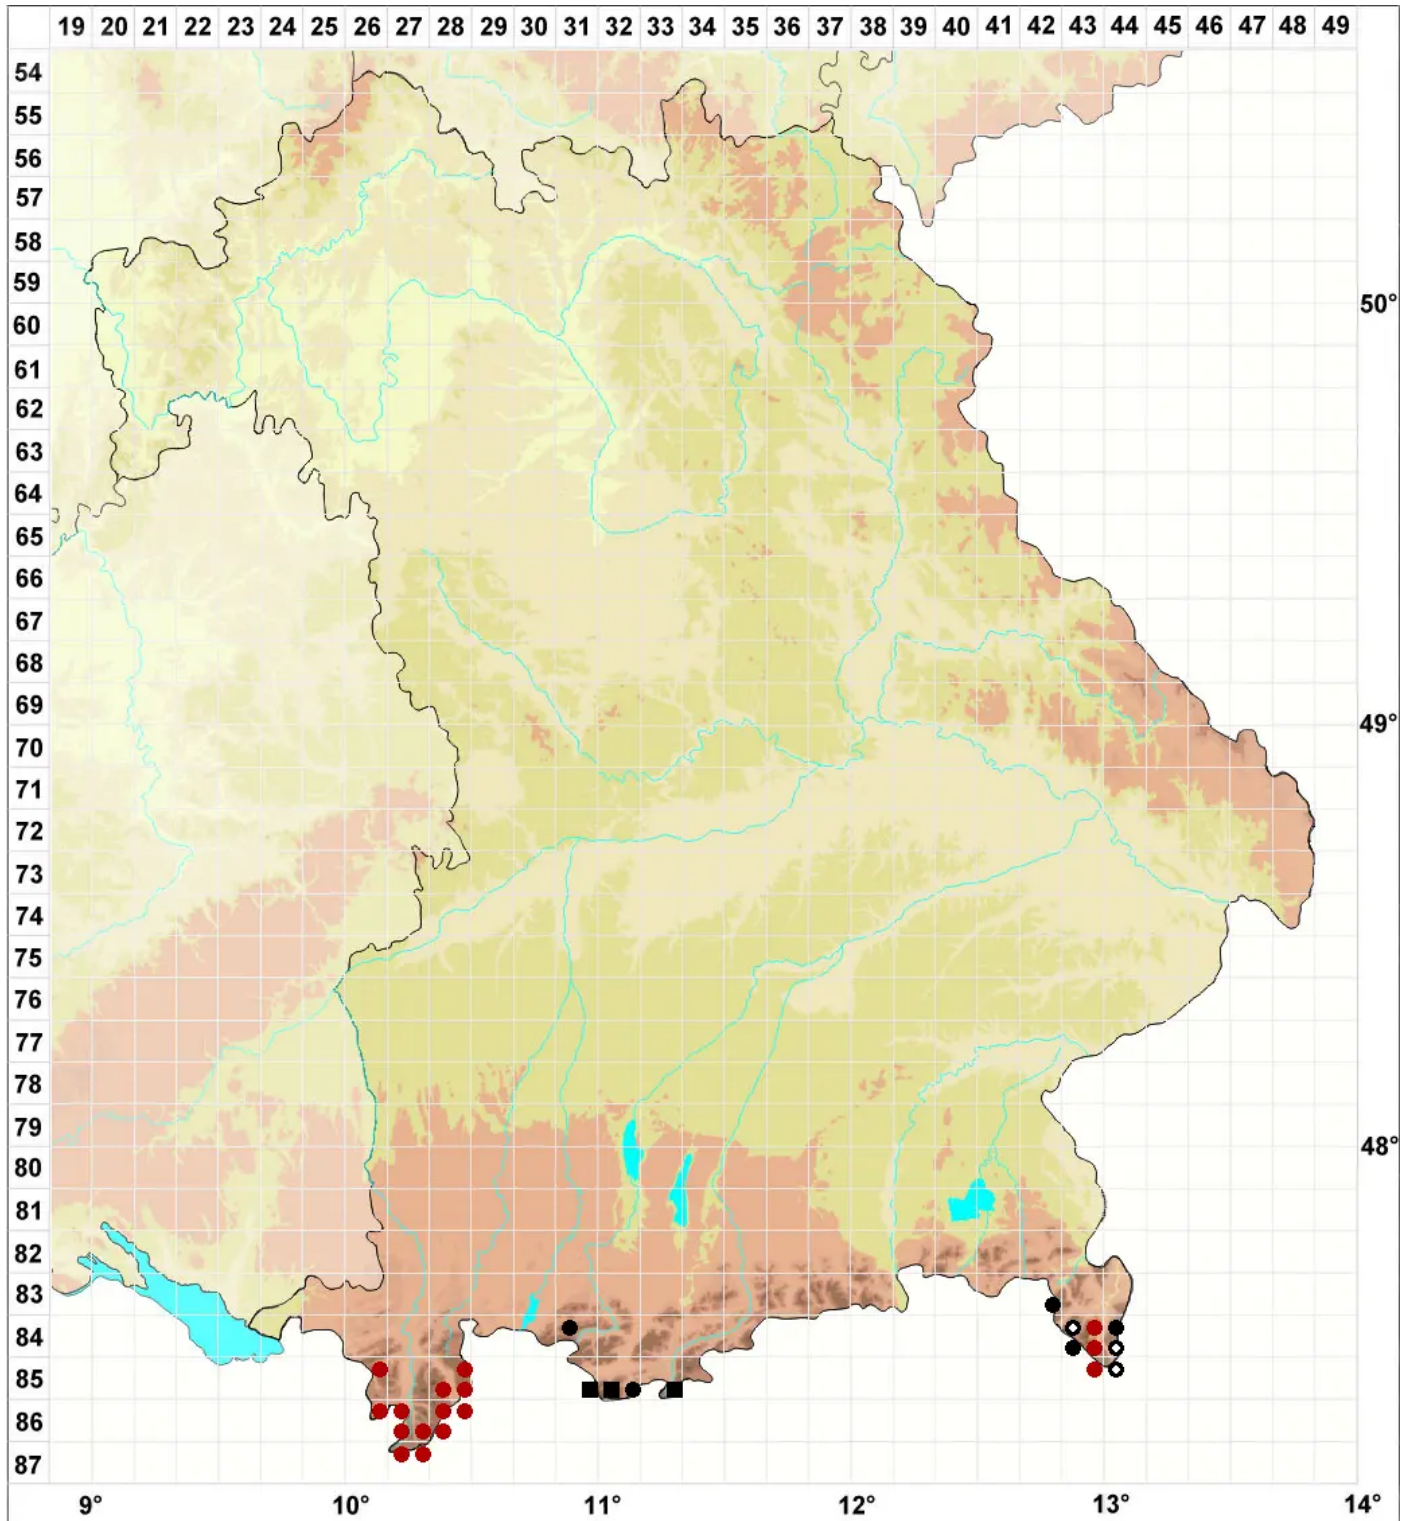

# *Anthelia juratzkana* (Limpr.) Trevis.

Schneeboden-Schimmellebermoos, Juratzkas Schneetälchenlebermoos

Legende:

- Symbole:**
- Ausgefülltes Symbol:  
Zeitraum von 1980 bis heute (Aktuelle Angabe)
  - Leeres Symbol:  
Zeitraum vor 1980 (Altangabe)
  - Quadrat: Herbarbeleg