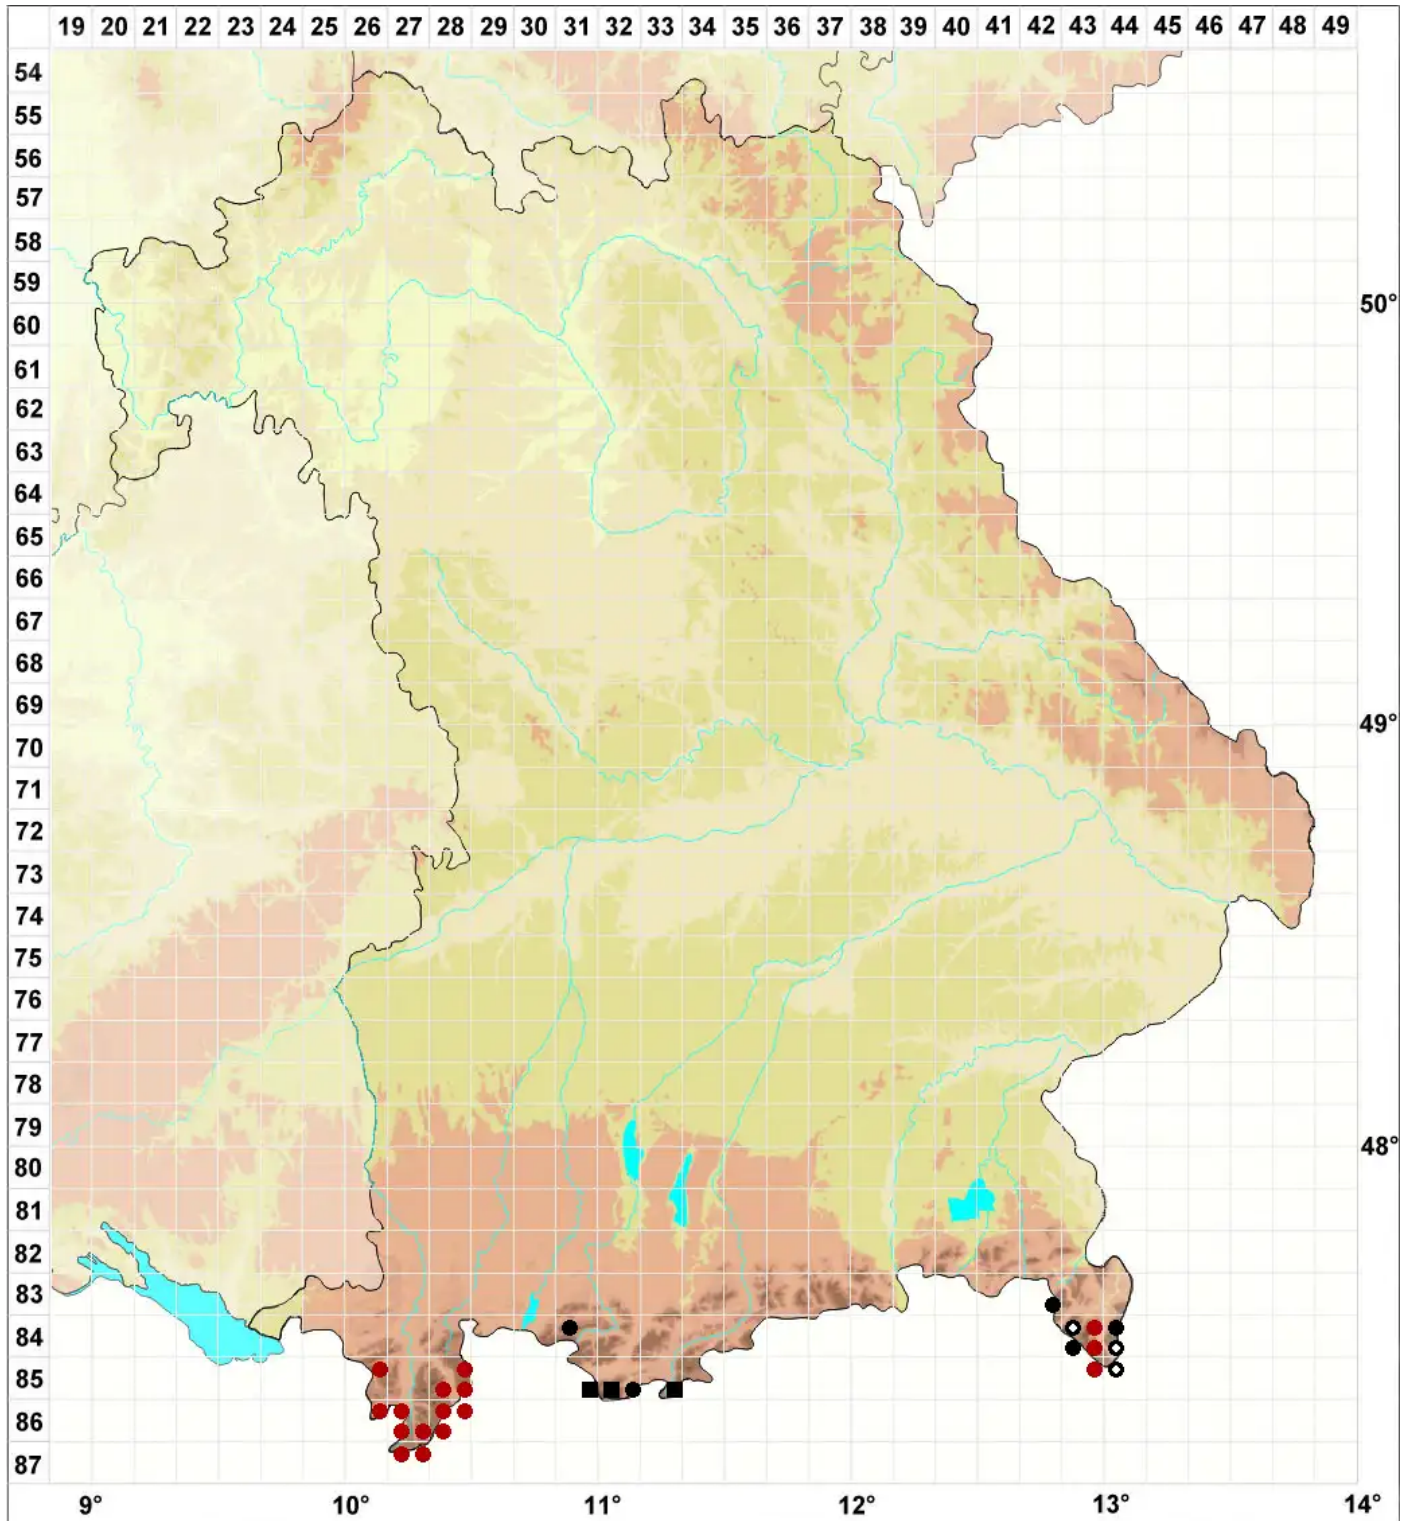

Anthelia juratzkana (Limpr.) Trevis.

Schneeboden-Schimmellebermoos, Juratzkas Schneetälchenlebermoos

Legende:

- Symbole:**
- Ausgefülltes Symbol:
Zeitraum von 1980 bis heute (Aktuelle Angabe)
 - Leeres Symbol:
Zeitraum vor 1980 (Altangabe)
 - Quadrat: Herbarbeleg