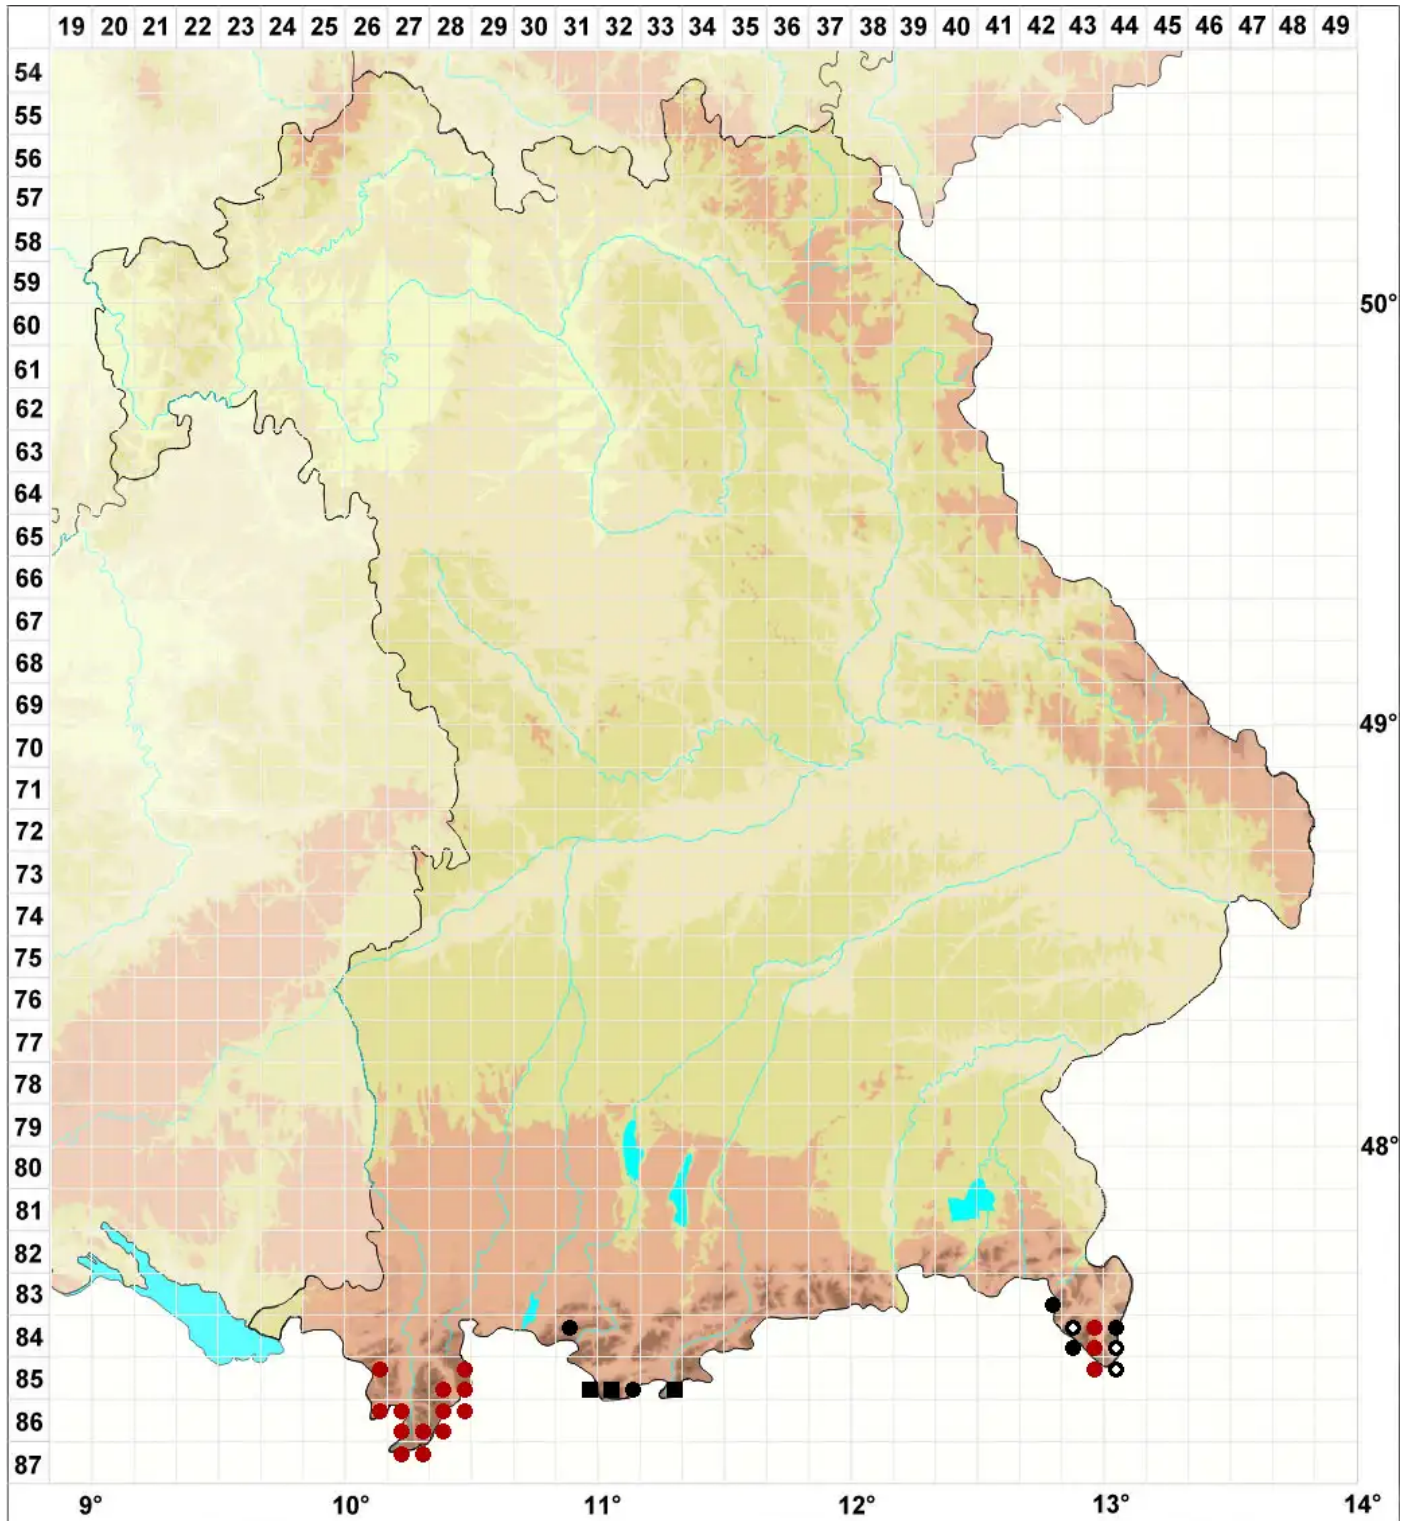

# *Anthelia juratzkana* (Limpr.) Trevis.

Schneeboden-Schimmellebermoos, Juratzkas Schneetälchenlebermoos

Legende:

**Symbole:**

Ausgefülltes Symbol:  
Zeitraum von 1980 bis heute (Aktuelle Angabe)

Leeres Symbol:  
Zeitraum vor 1980 (Altangabe)

Quadrat: Herbarbeleg