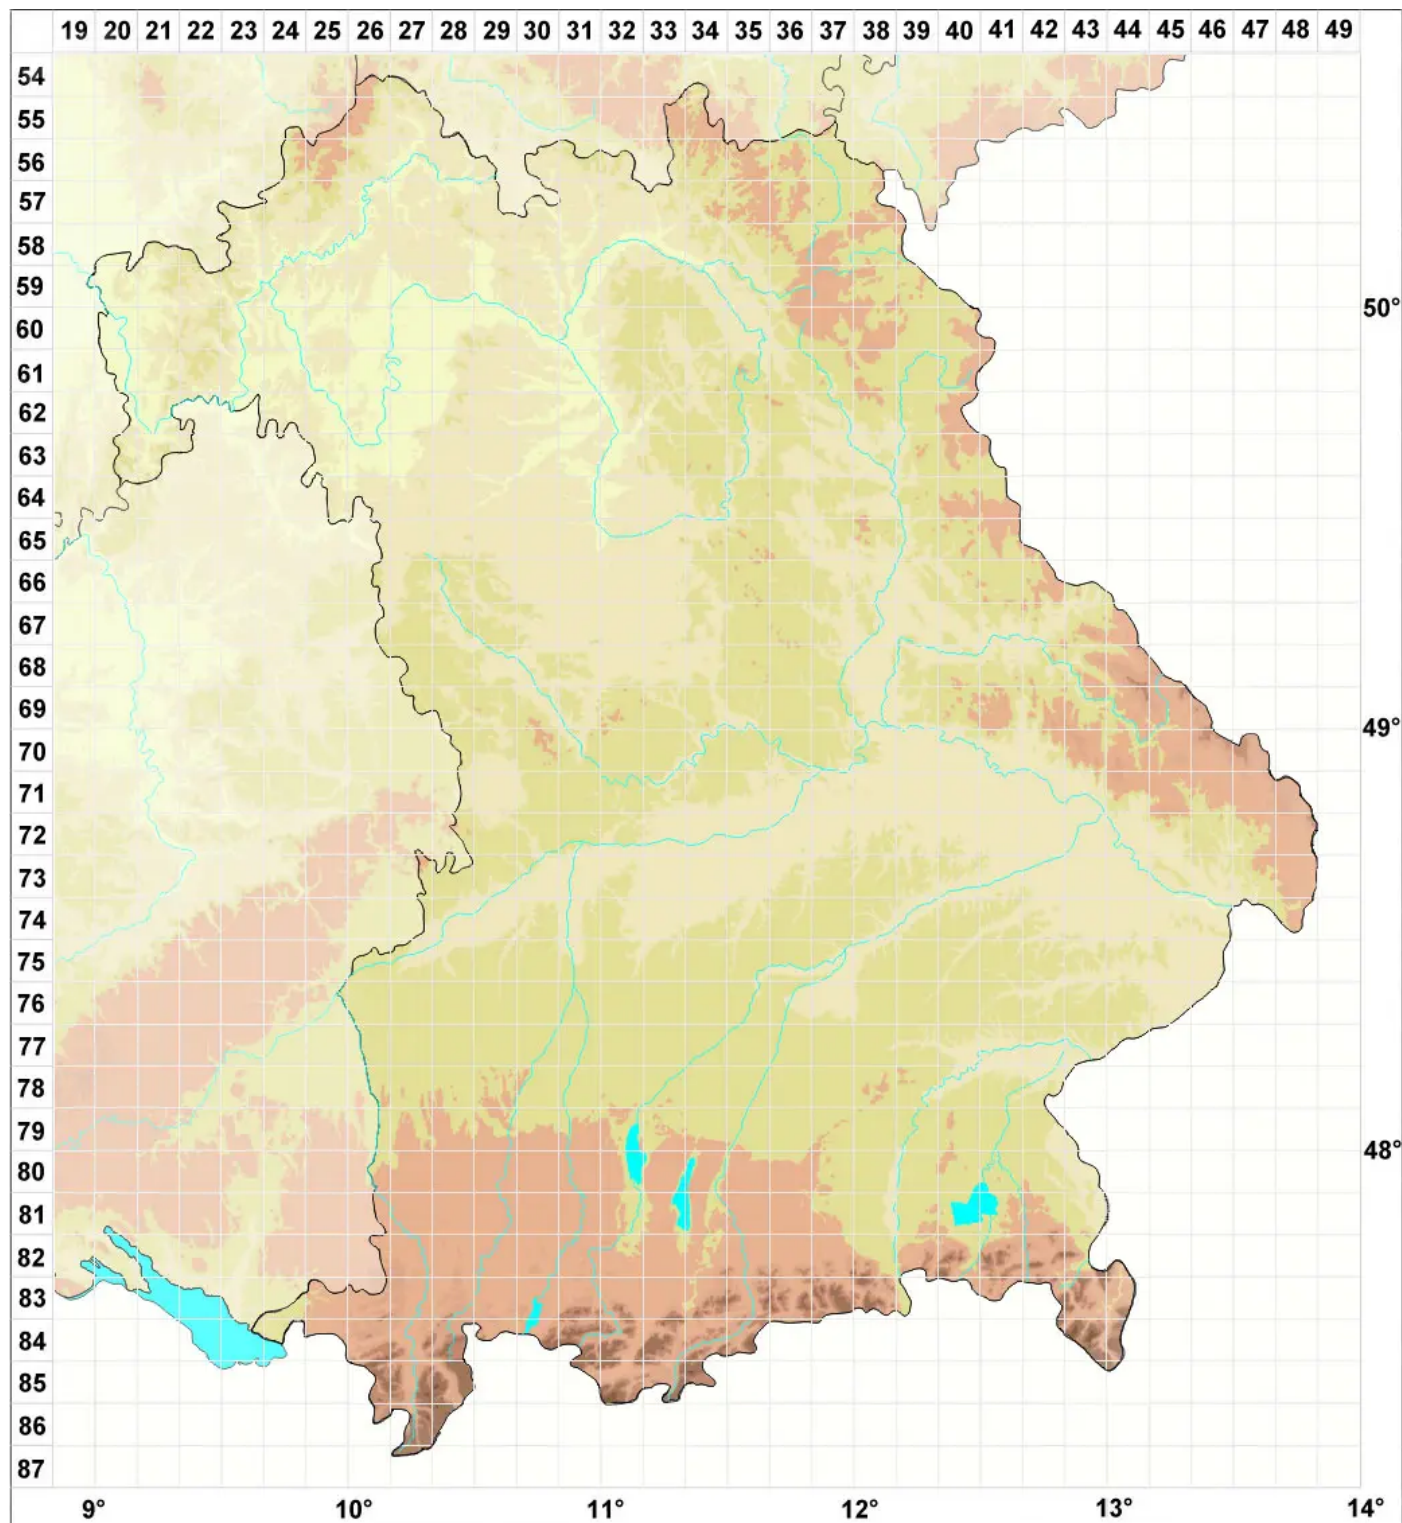

Cephaloziella phyllacantha (C.Massal. & Carestia) Mu■ll.Frib

Dornblättriges Kleinkopfsprossmoos

Legende:

Symbole:

Ausgefülltes Symbol:
Zeitraum von 1980 bis heute (Aktuelle Angabe)

Leeres Symbol:
Zeitraum vor 1980 (Altangabe)

Quadrat: Herbarbeleg