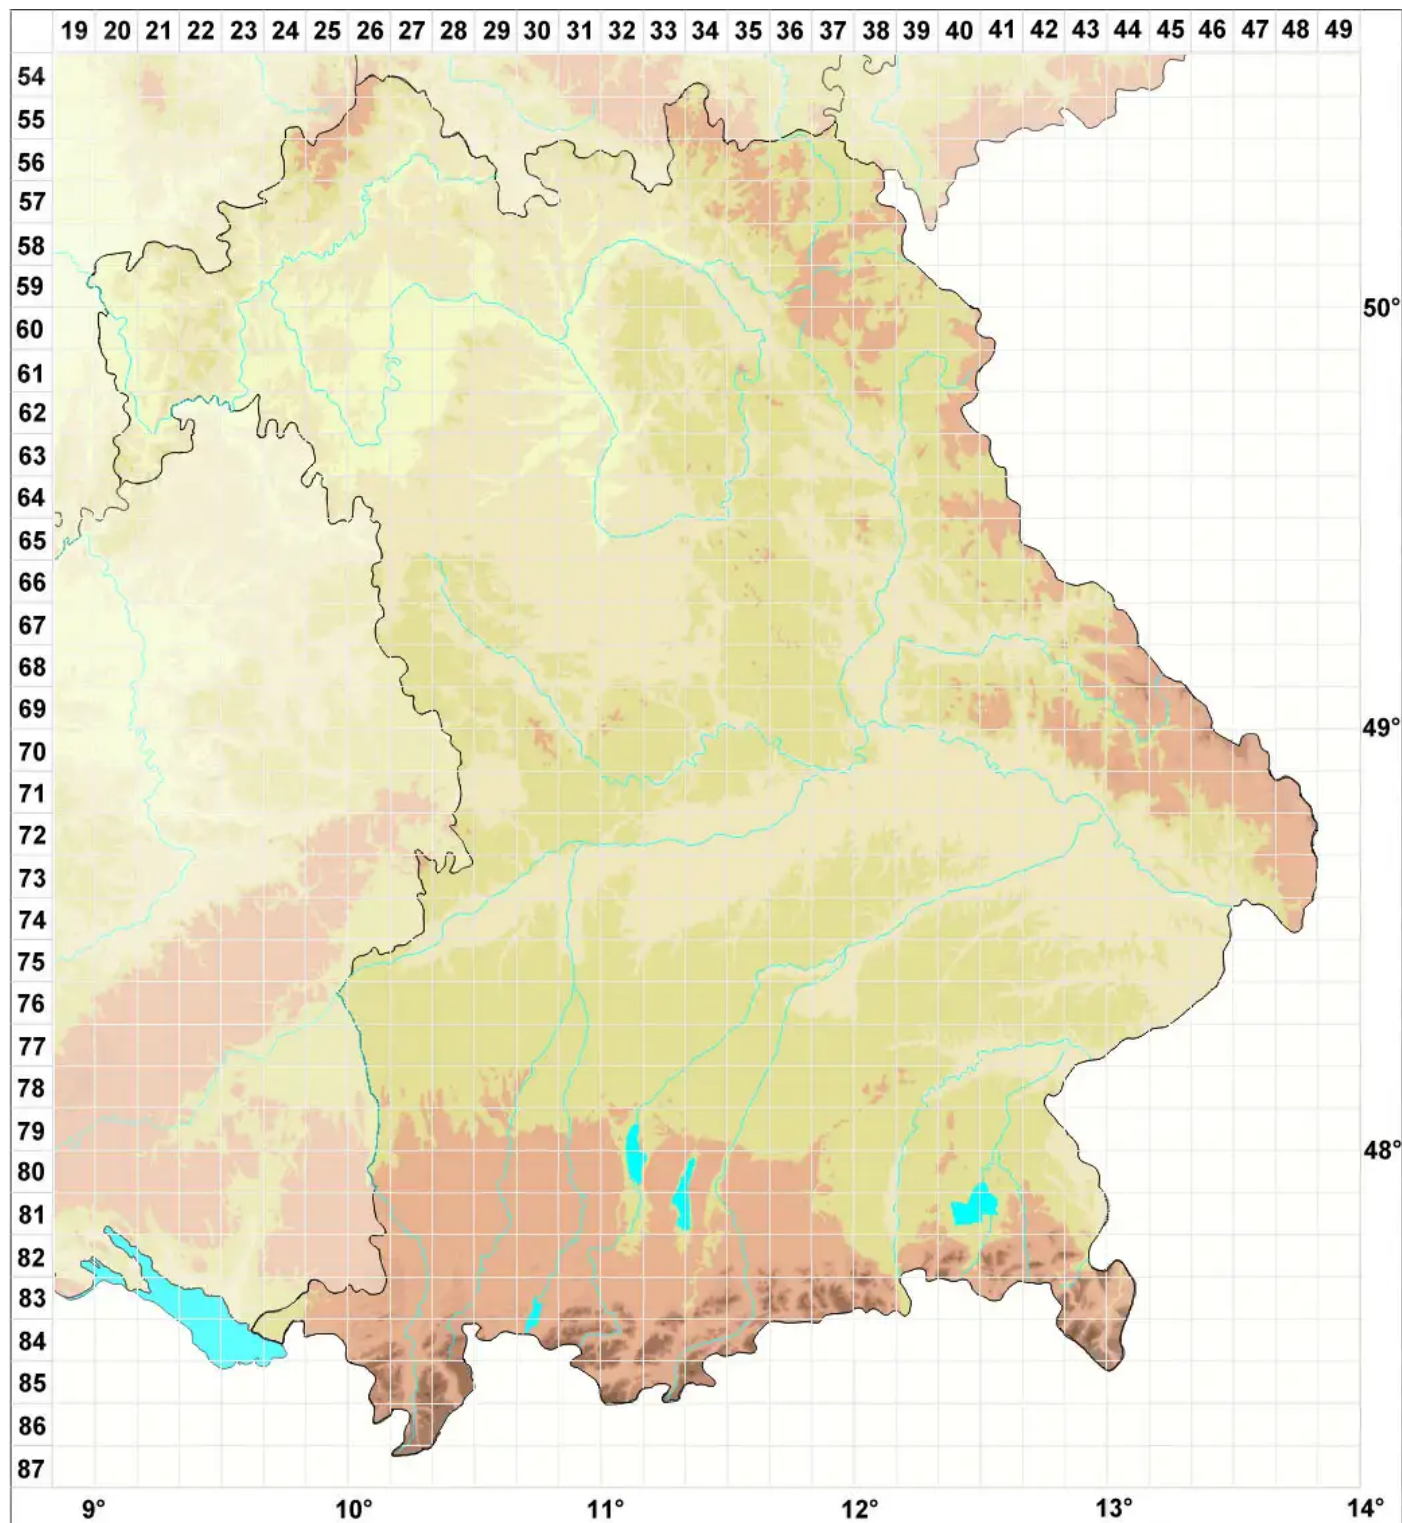

Cephaloziella phyllacantha (C.Massal. & Carestia) Mu■ll.Frib

Dornblättriges Kleinkopfsprossmoos

Legende:

- Symbole:**
Ausgefülltes Symbol:
Zeitraum von 1980 bis heute (Aktuelle Angabe)
Leeres Symbol:
Zeitraum vor 1980 (Altangabe)
Quadrat: Herbarbeleg