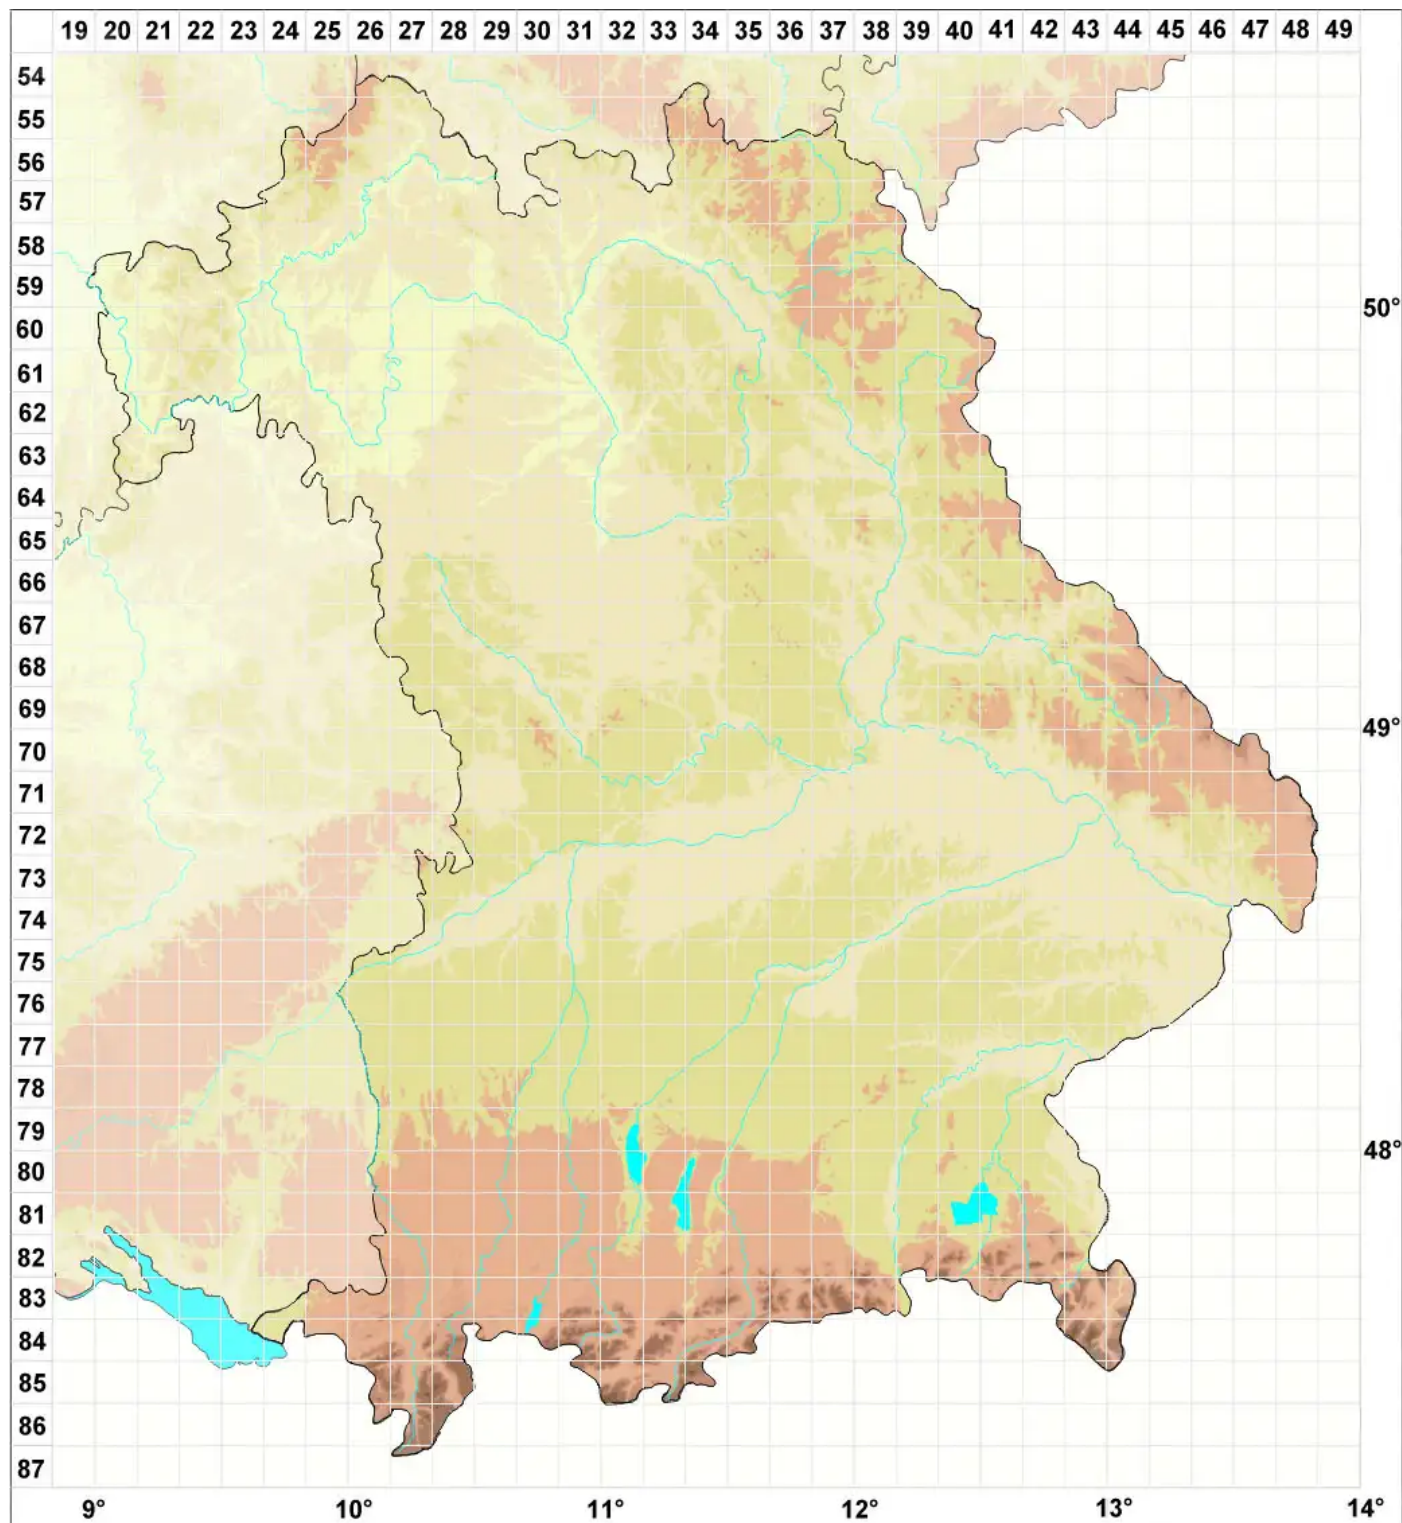

Cephaloziella phyllacantha (C.Massal. & Carestia) Mu■ll.Frib

Dornblättriges Kleinkopfsprossmoos

Legende:

- Symbole:**
- Ausgefülltes Symbol:
Zeitraum von 1980 bis heute (Aktuelle Angabe)
 - Leeres Symbol:
Zeitraum vor 1980 (Altangabe)
 - Quadrat: Herbarbeleg