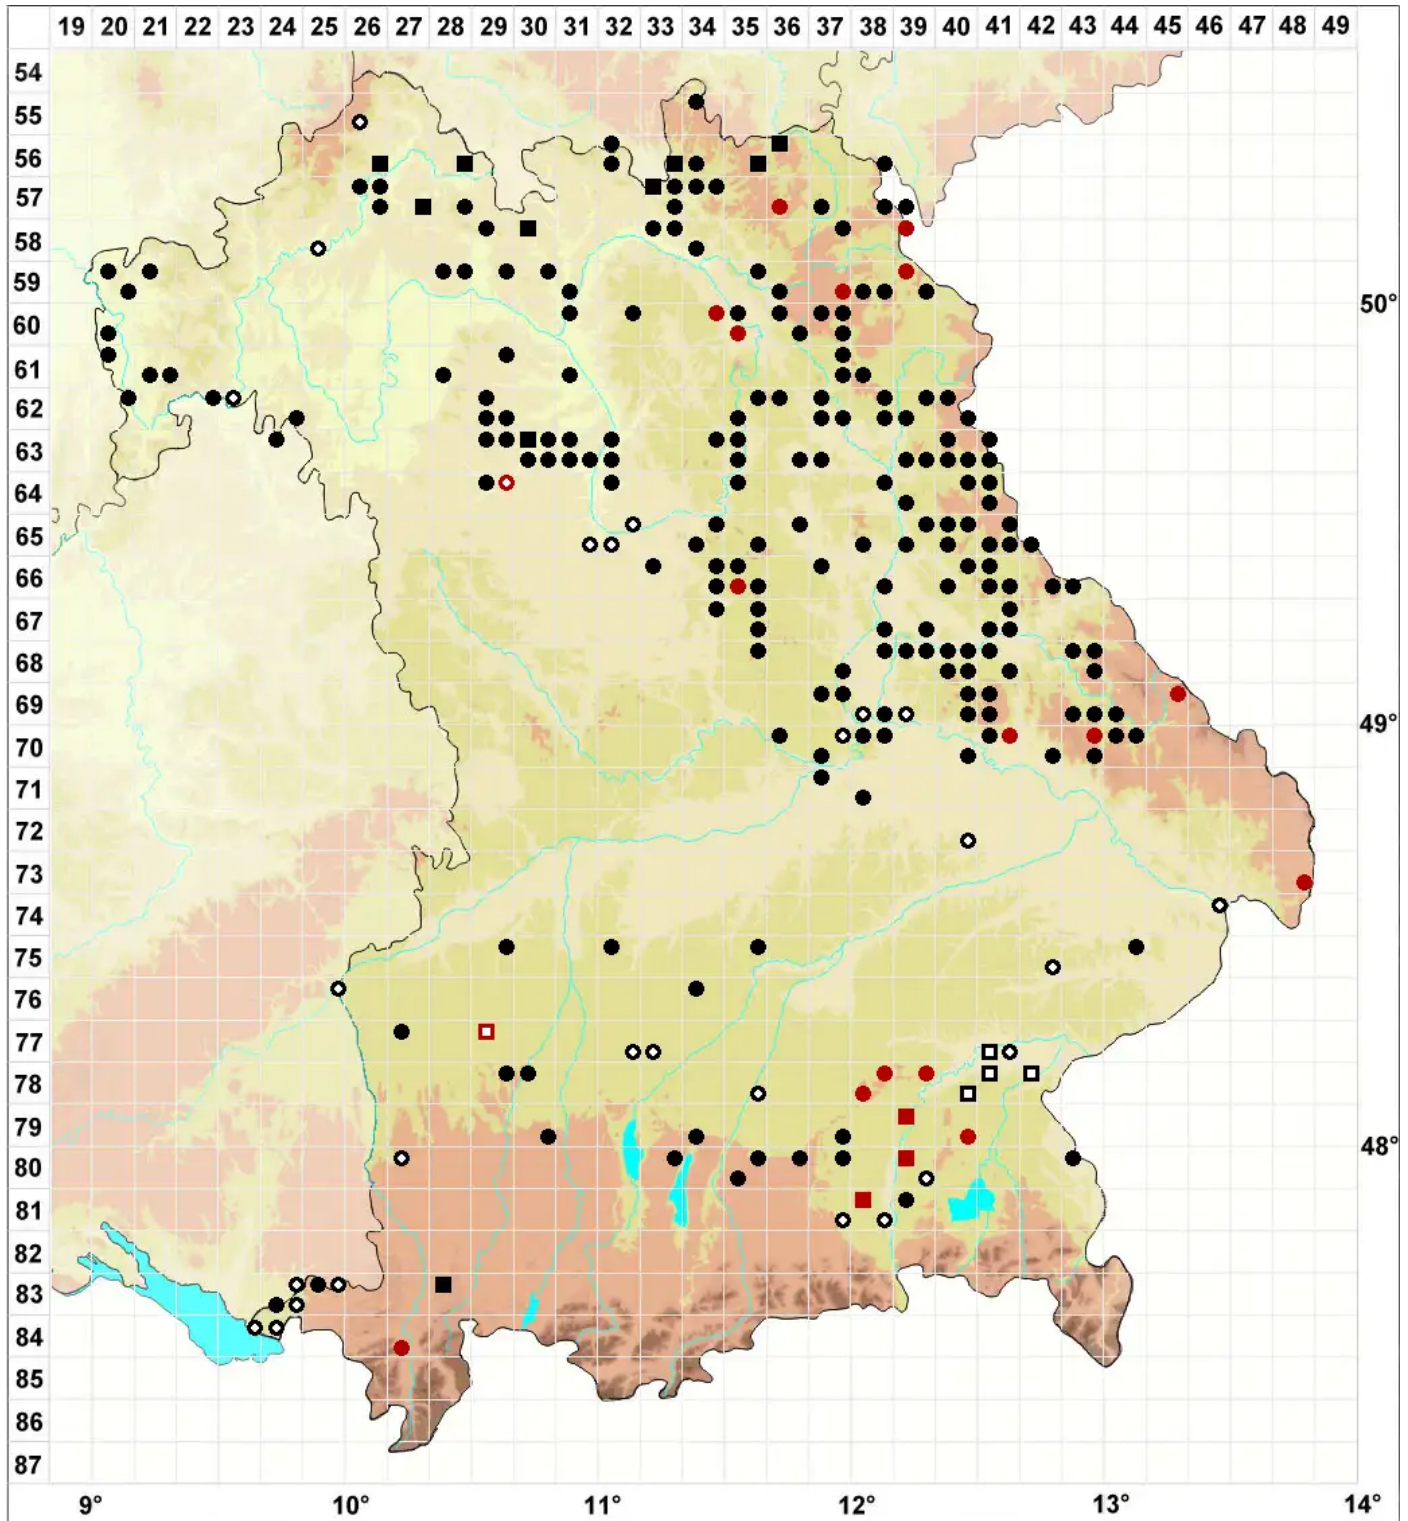

Anthoceros agrestis Paton

Acker-Hornmoos

Legende:

- Symbole:**
- Ausgefülltes Symbol:
Zeitraum von 1980 bis heute (Aktuelle Angabe)
 - Leeres Symbol:
Zeitraum vor 1980 (Altangabe)
 - Quadrat: Herbarbeleg