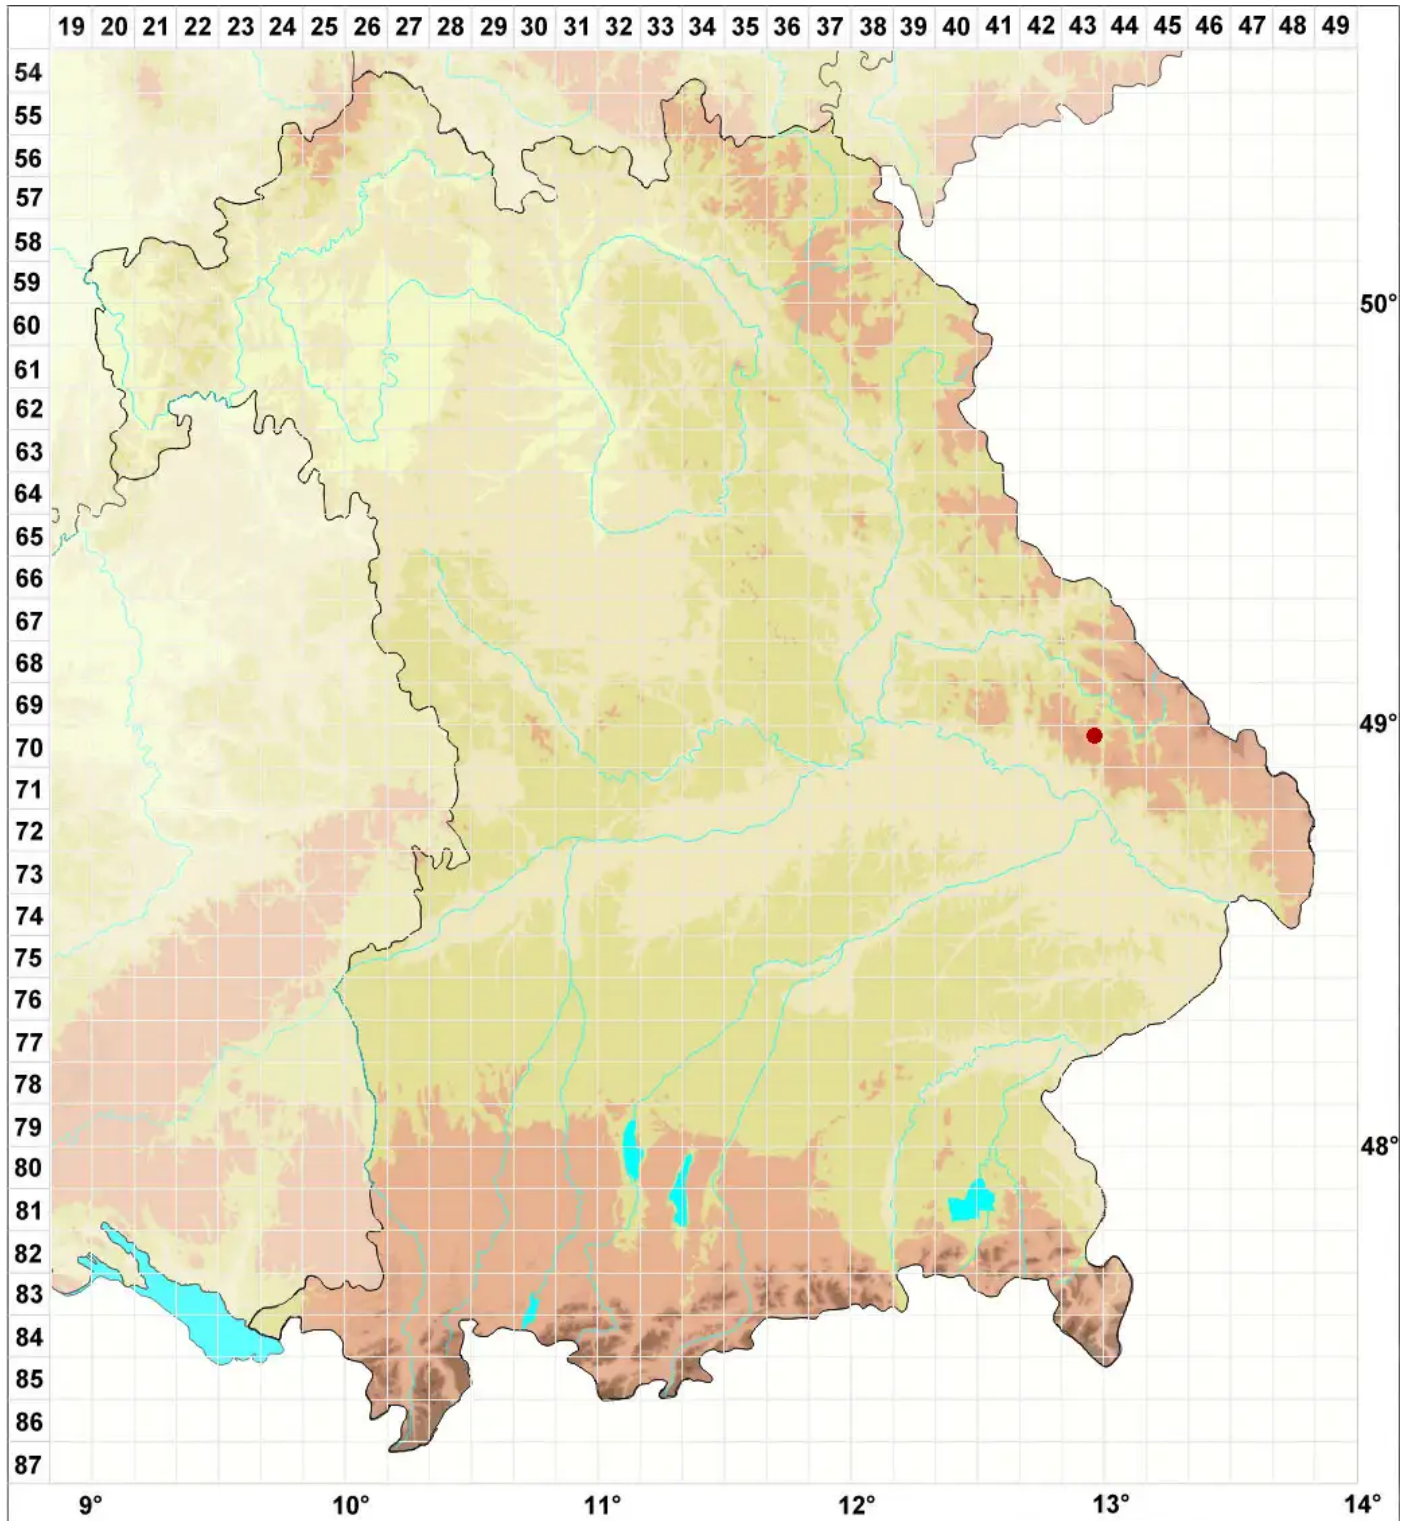

Anthoceros neesii Prosk.

Nees von Esenbecks Hornmoos

Legende:

- Symbole:**
- Ausgefülltes Symbol:
Zeitraum von 1980 bis heute (Aktuelle Angabe)
 - Leeres Symbol:
Zeitraum vor 1980 (Altangabe)
 - Quadrat: Herbarbeleg