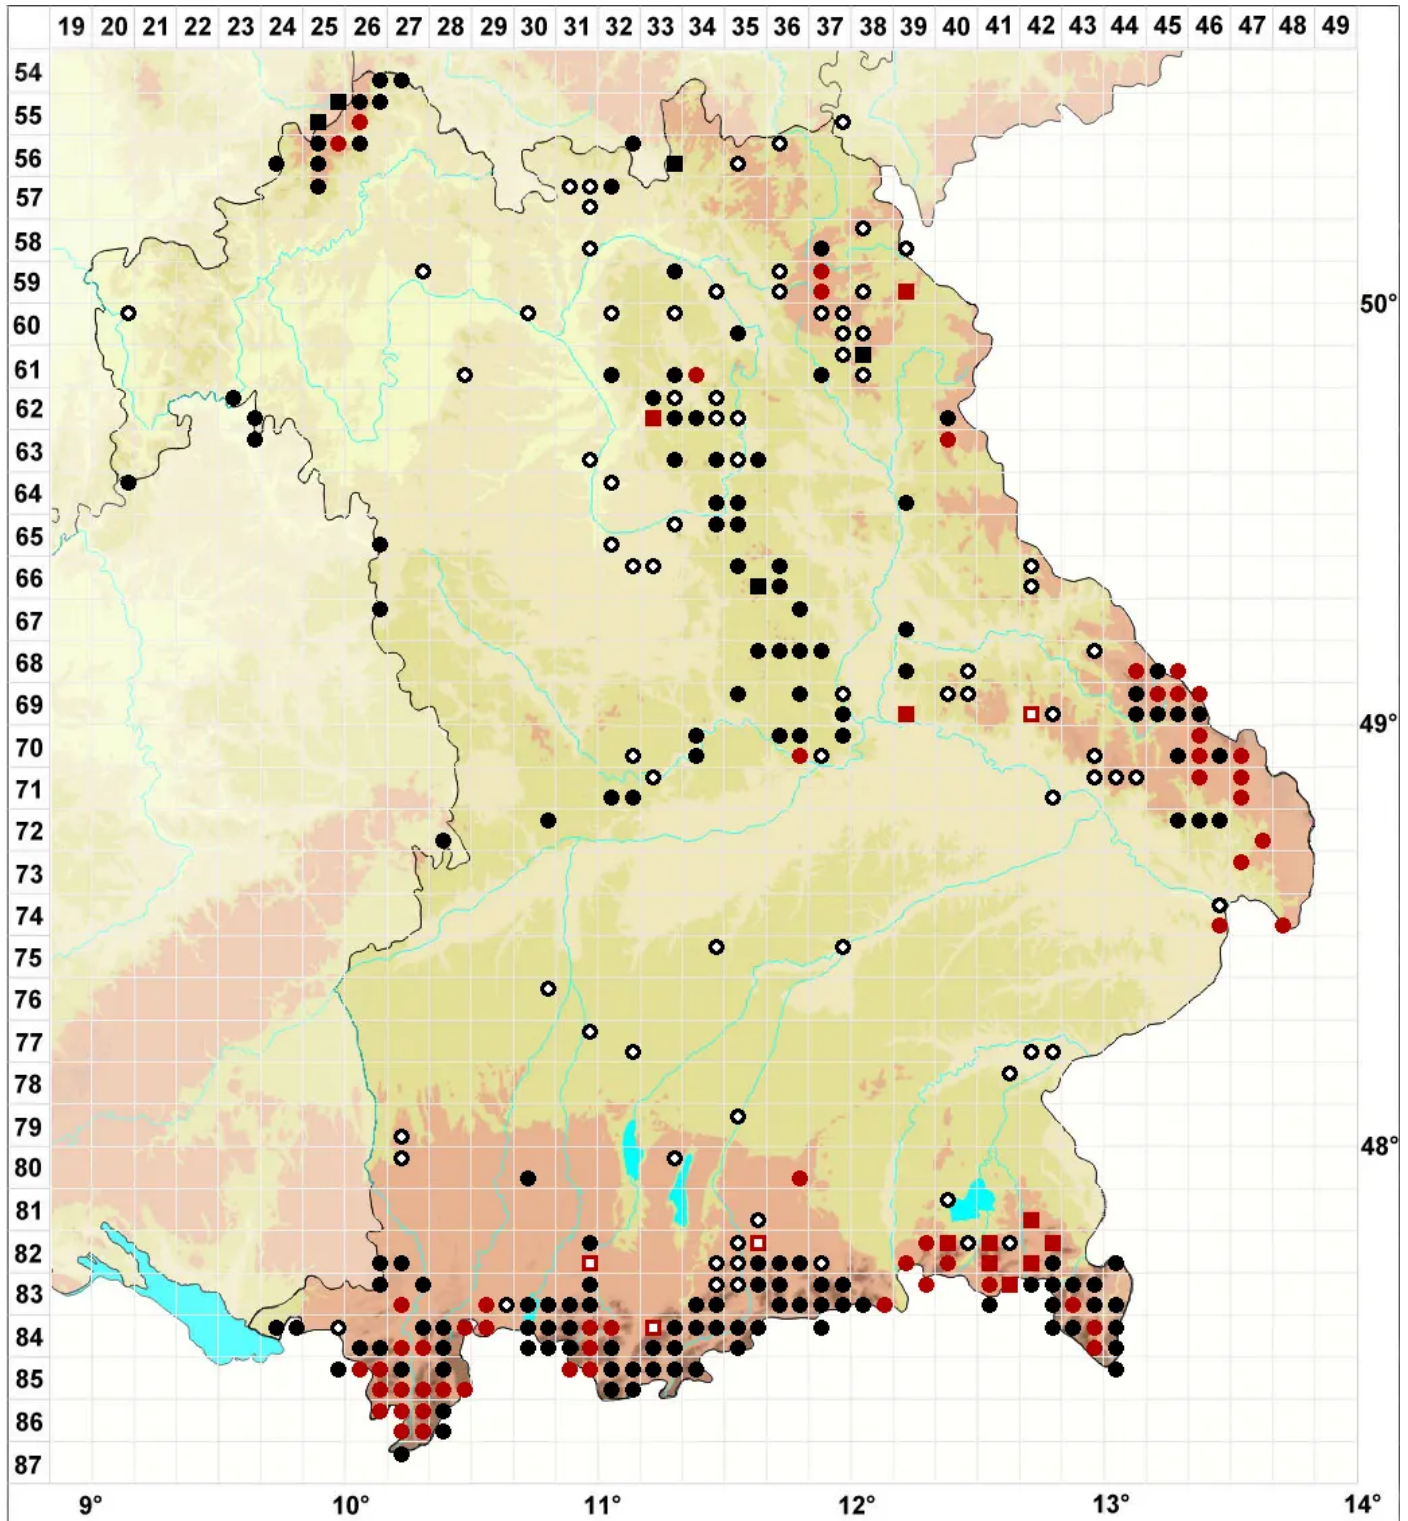

# Antitrichia curtipendula (Hedw.) Brid.

Hängendes Widerhakenmoos, Harpunenspitzenmoos, Kurzhängendes Hängemoos

Legende:

- Symbole:**
- Ausgefülltes Symbol:  
Zeitraum von 1980 bis heute (Aktuelle Angabe)
  - Leeres Symbol:  
Zeitraum vor 1980 (Altangabe)
  - Quadrat: Herbarbeleg