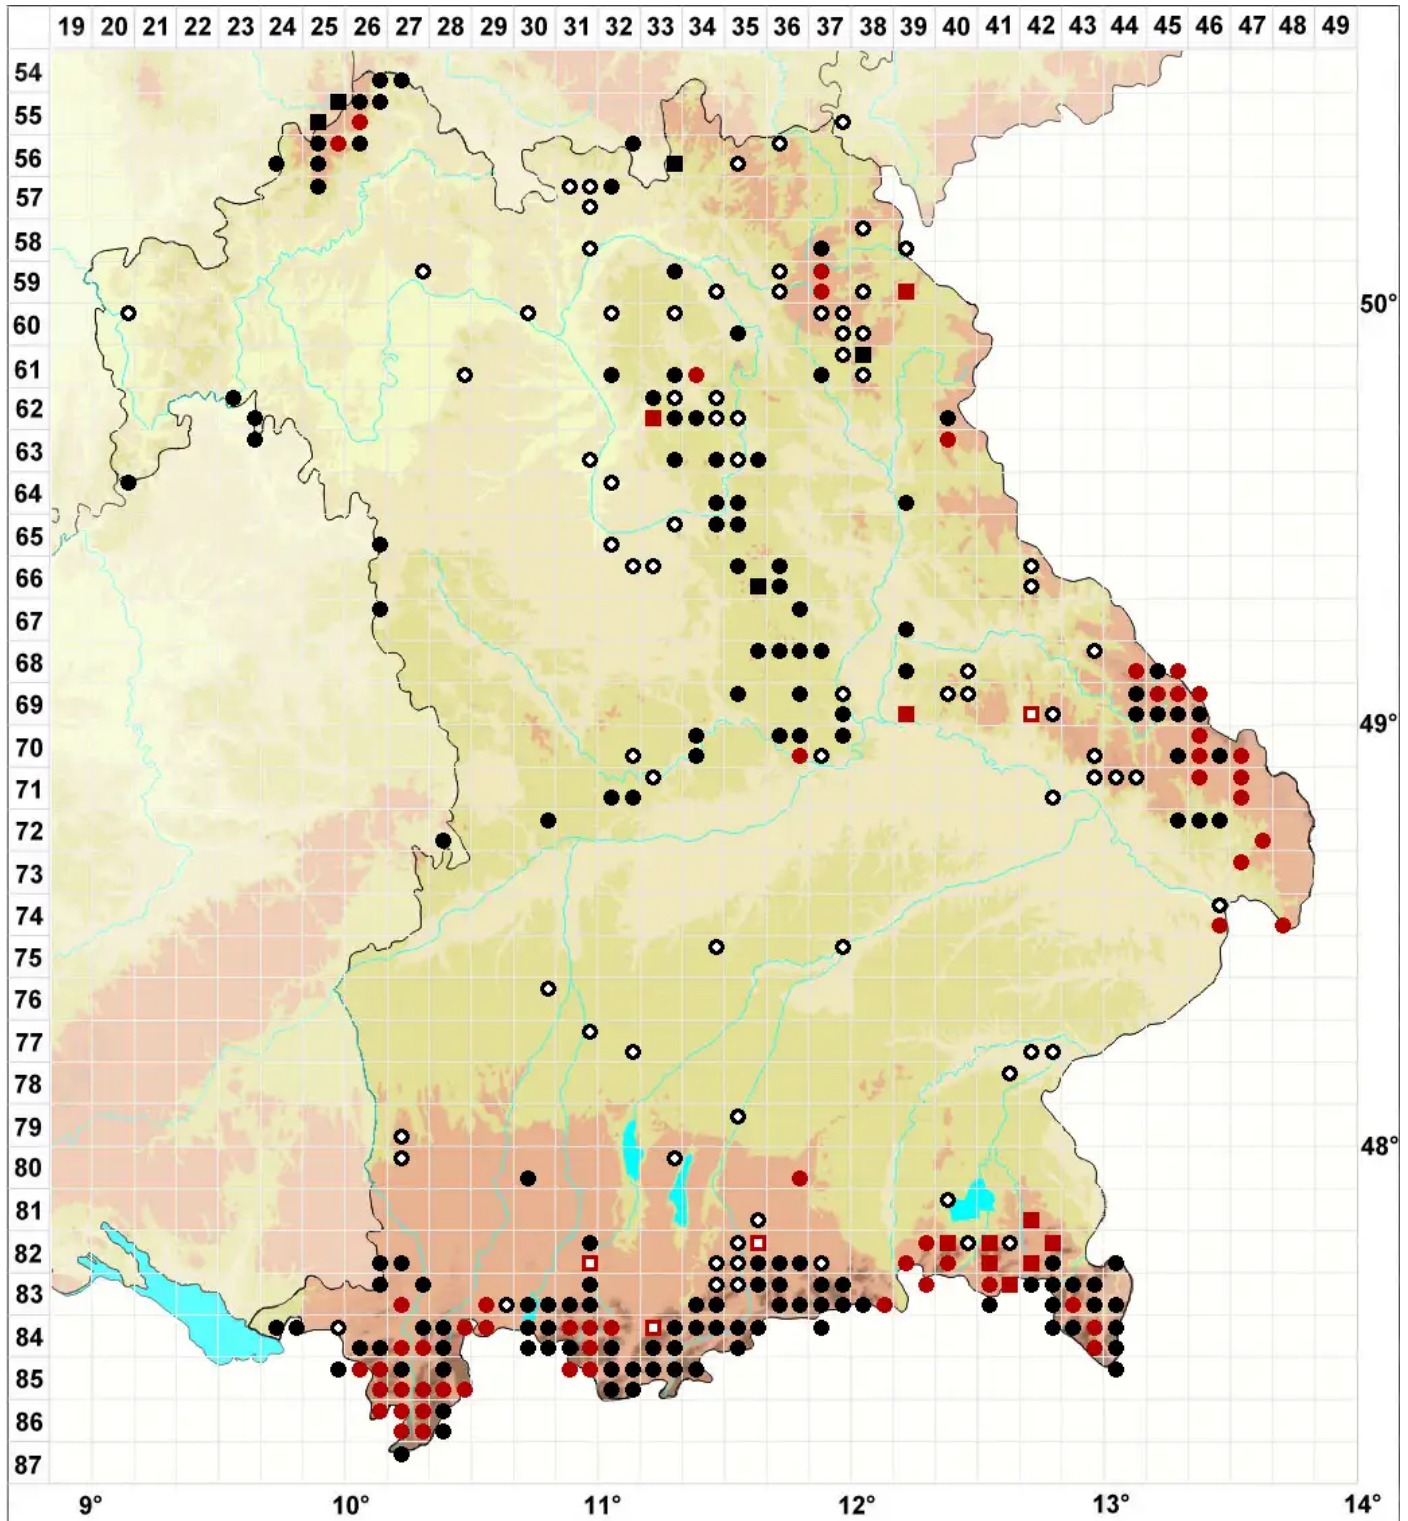

Antitrichia curtispindula (Hedw.) Brid.

Hängendes Widerhakenmoos, Harpunenspitzenmoos, Kurzhängendes Hängemoos

Legende:

Symbole:

Ausgefülltes Symbol:
Zeitraum von 1980 bis heute (Aktuelle Angabe)

Leeres Symbol:
Zeitraum vor 1980 (Altangabe)

Quadrat: Herbarbeleg