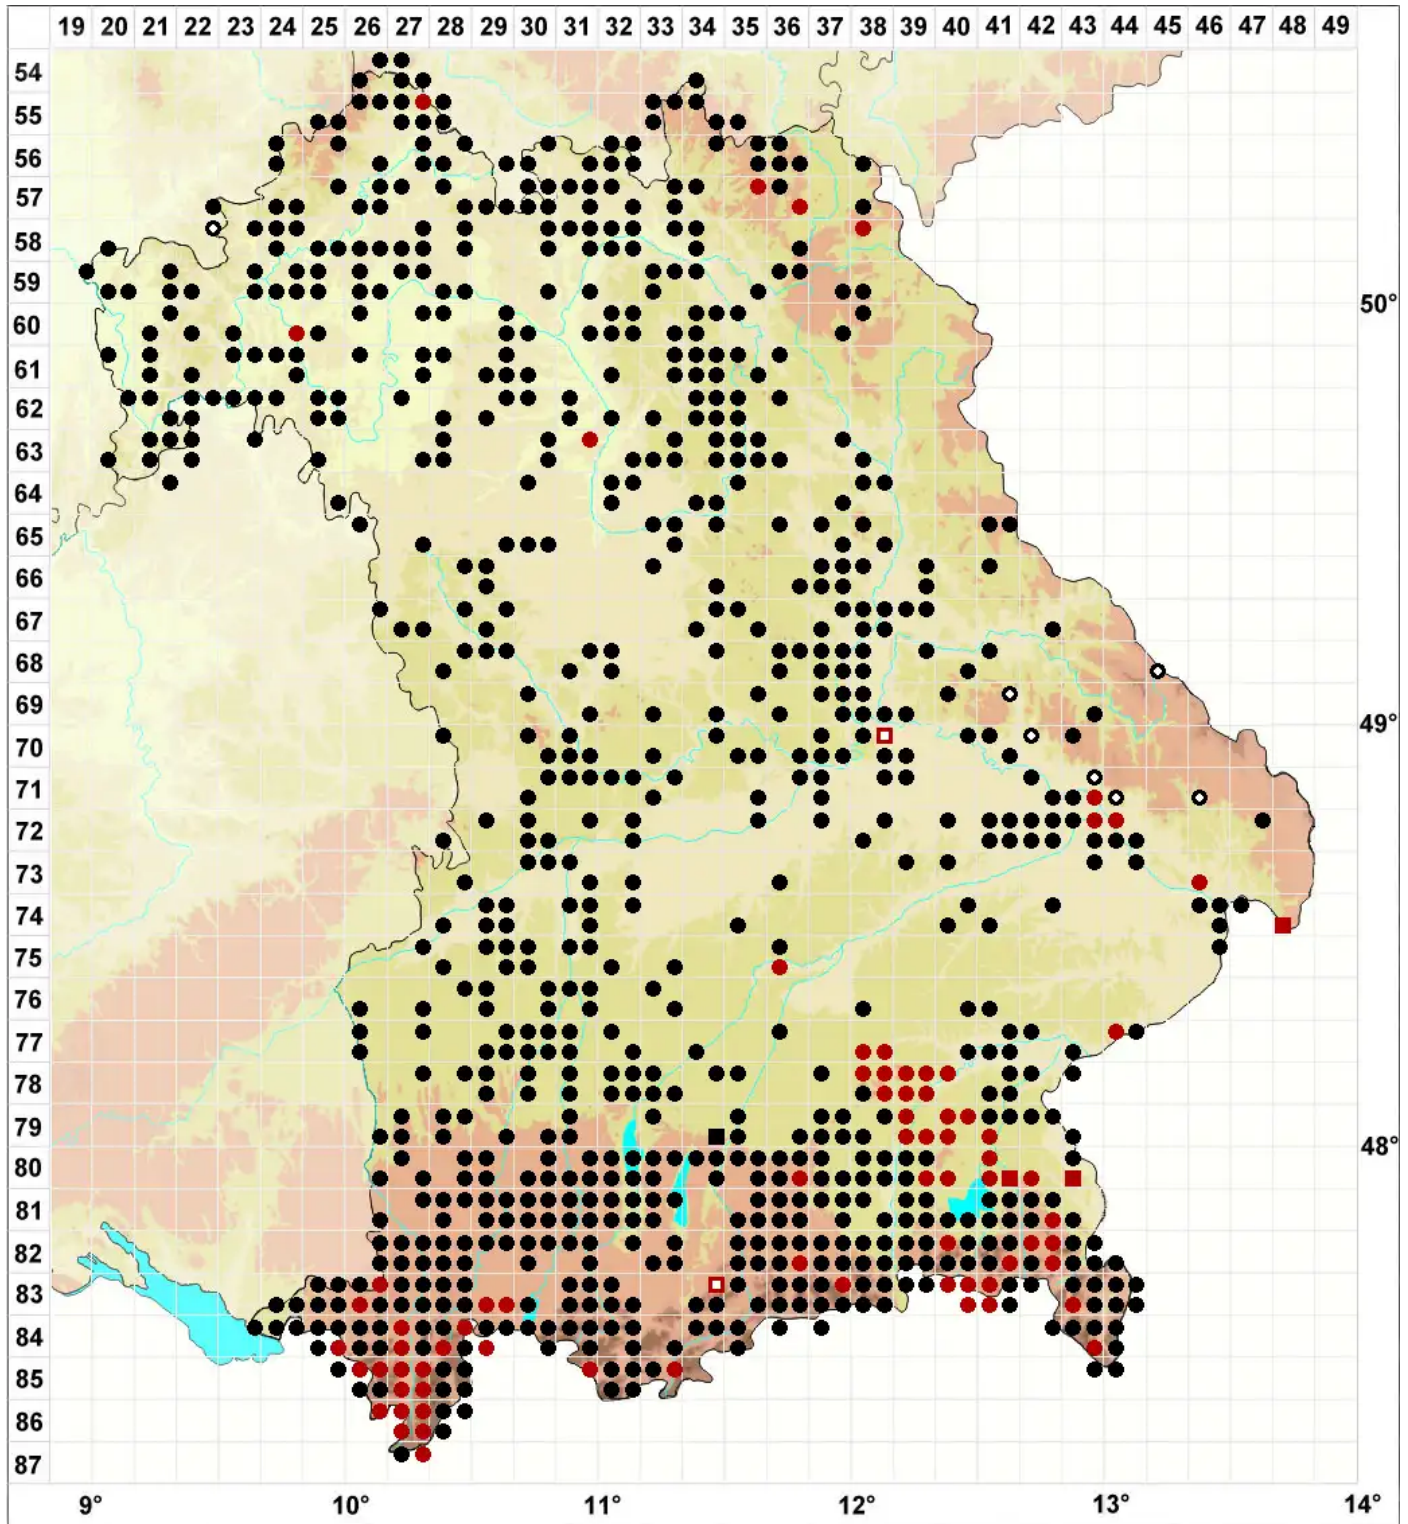

Dicranella varia (Hedw.) Schimp.

Rotes Kleingabelzahnmoos

Legende:

- Symbole:**
- Ausgefülltes Symbol:
Zeitraum von 1980 bis heute (Aktuelle Angabe)
 - Leeres Symbol:
Zeitraum vor 1980 (Altangabe)
 - Quadrat: Herbarbeleg