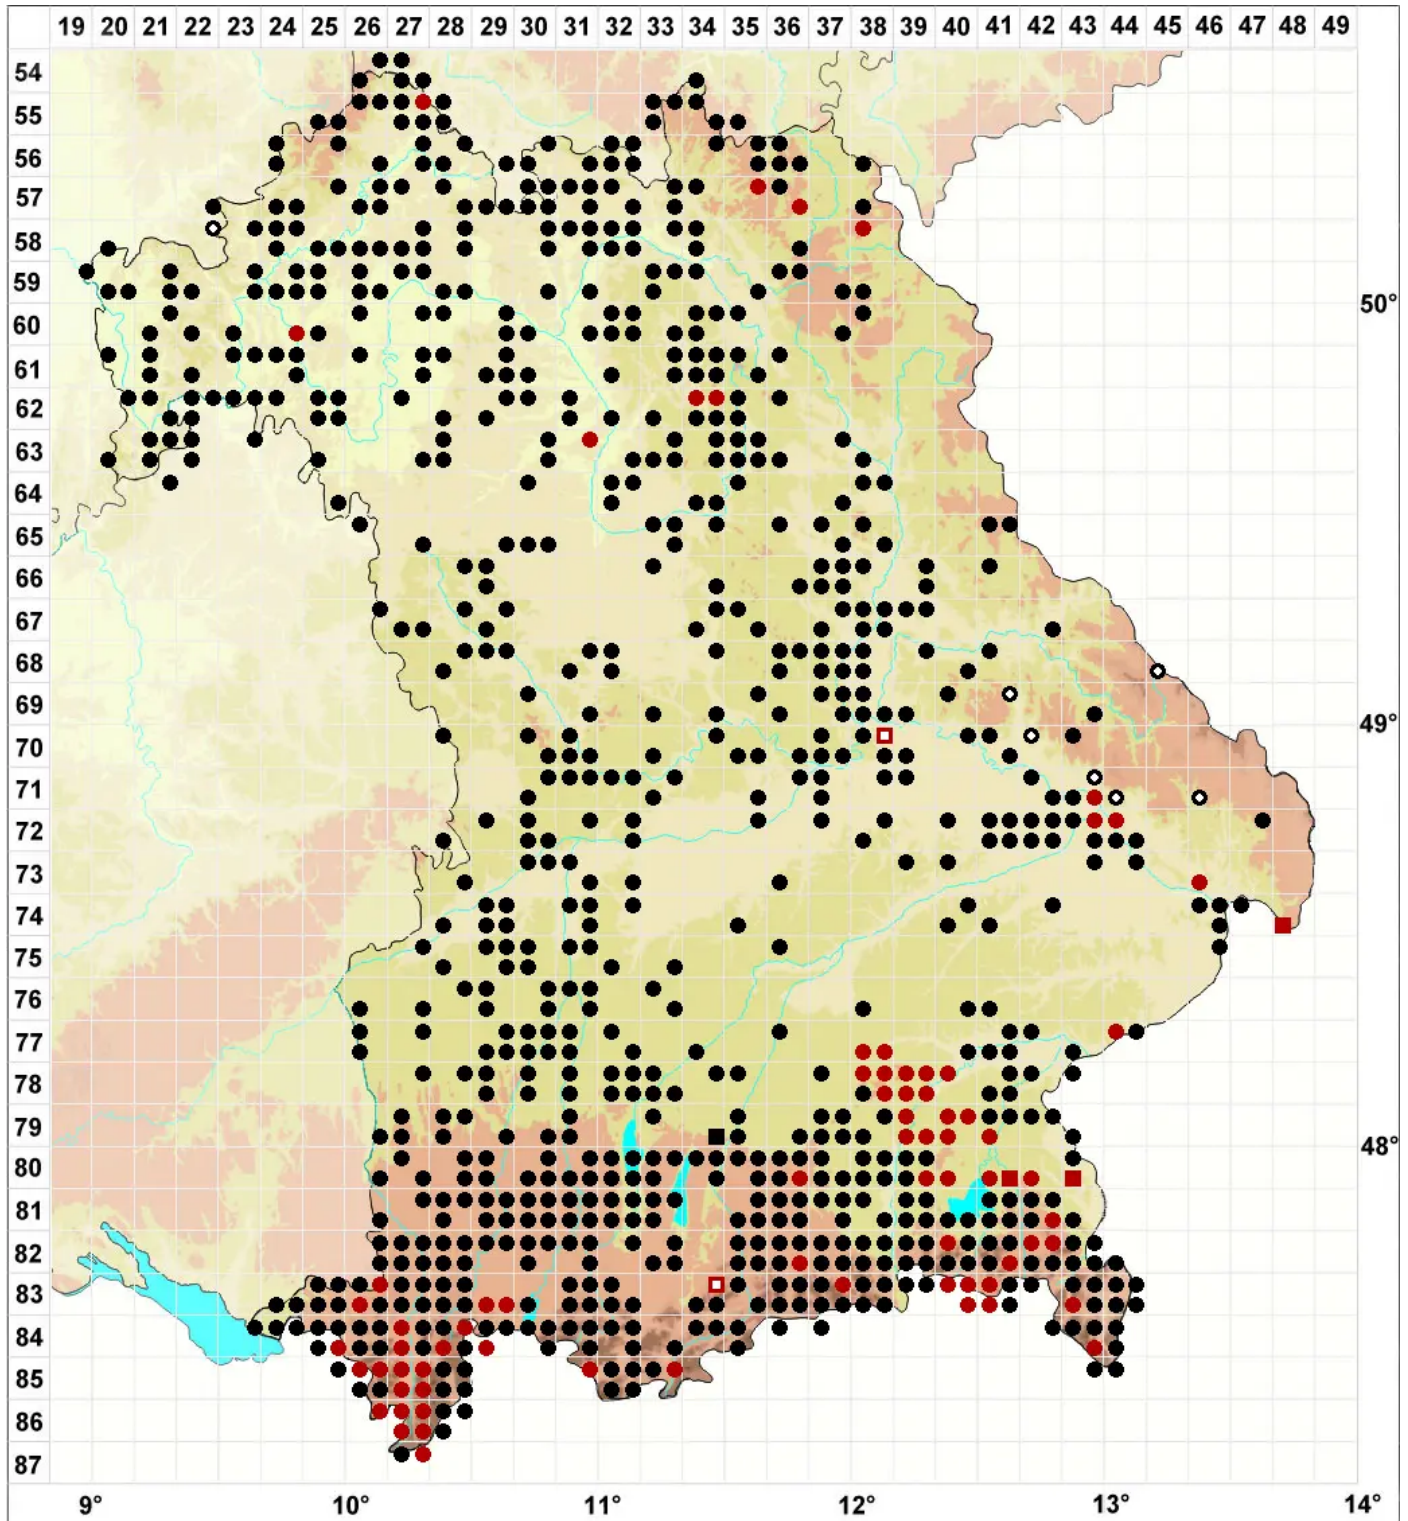

Dicranella varia (Hedw.) Schimp.

Rotes Kleingabelzahnmoos

Legende:

Symbole:

Ausgefülltes Symbol:
Zeitraum von 1980 bis heute (Aktuelle Angabe)

Leeres Symbol:
Zeitraum vor 1980 (Altangabe)

Quadrat: Herbarbeleg