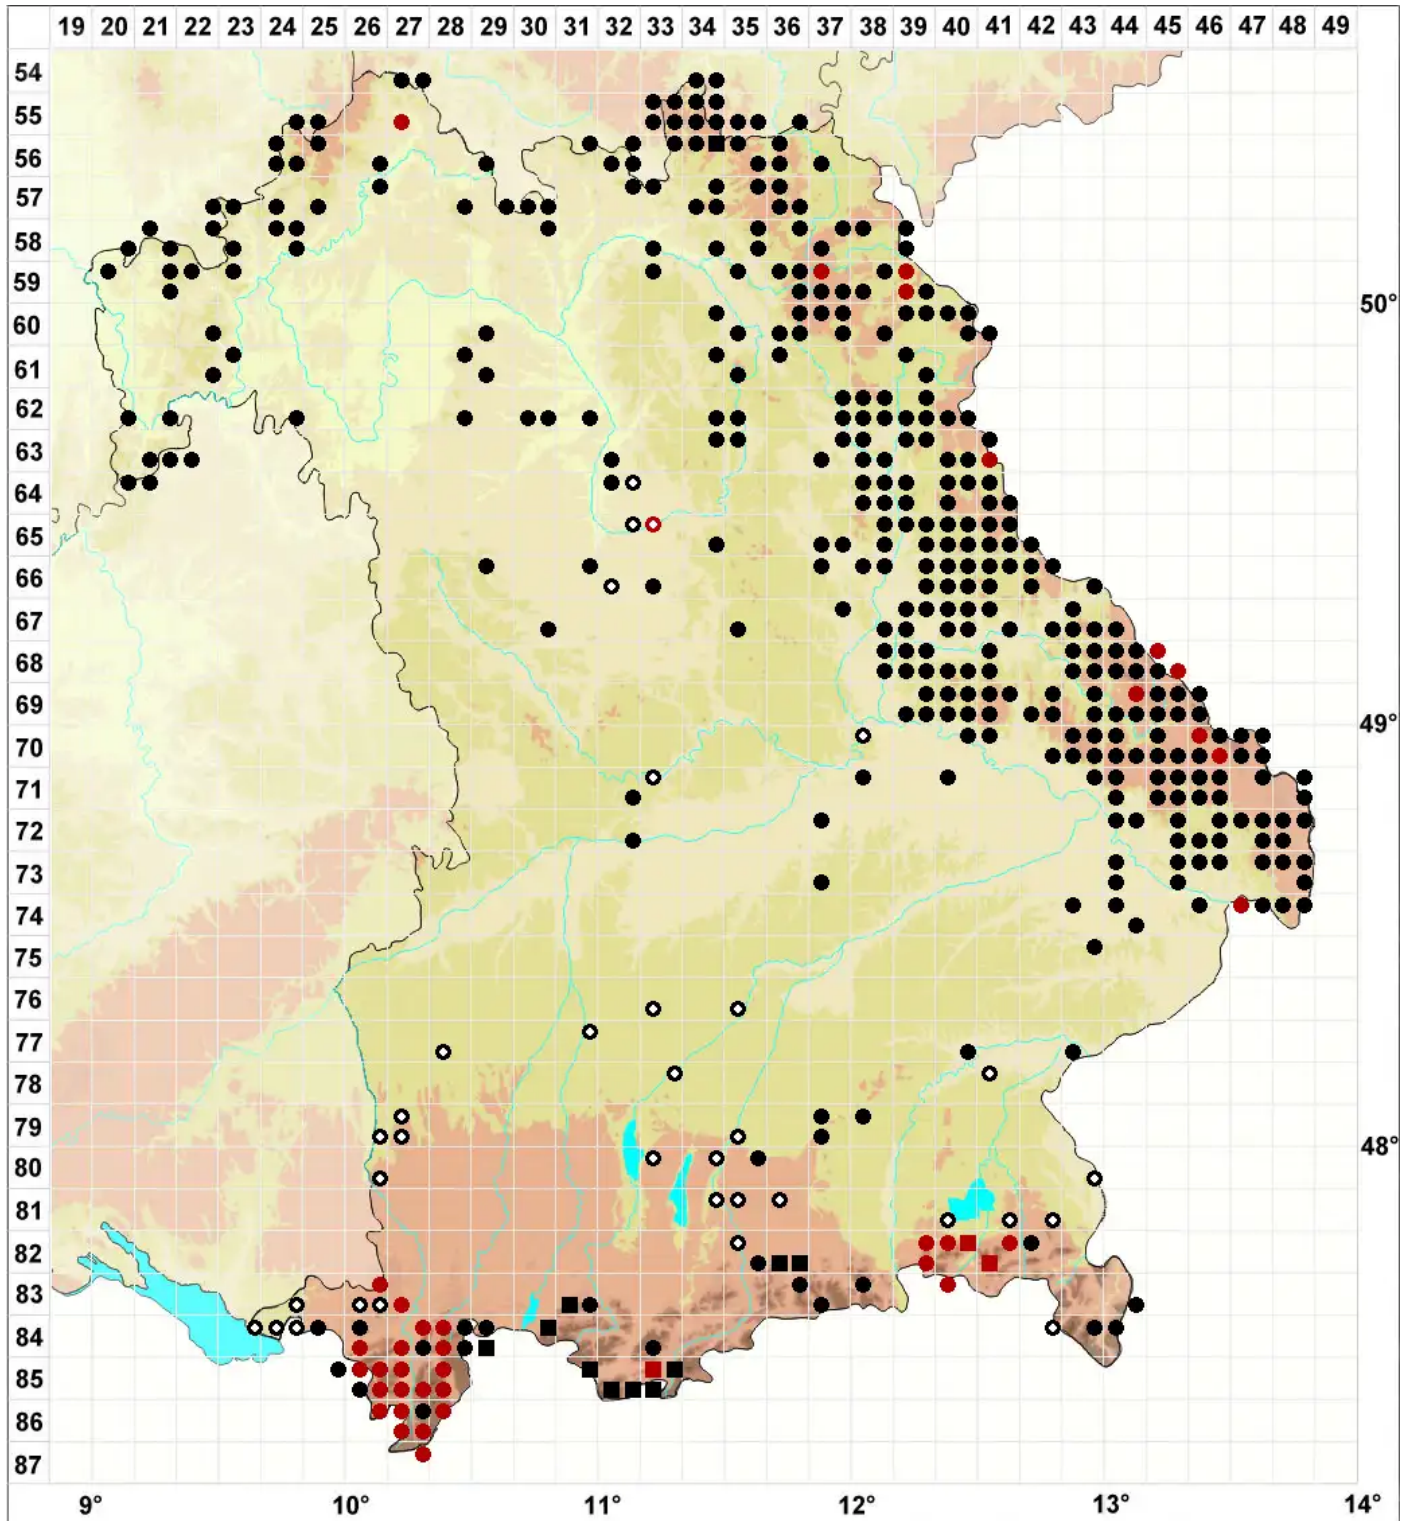

Solenostoma gracillimum (Sm.) R.M.Schust.

Gesäumtes-Blattkelchlebermoos, Zierliches Alt-Jungermannmoos

Legende:

Symbole:
Ausgefülltes Symbol:
Zeitraum von 1980 bis heute (Aktuelle Angabe)
Leeres Symbol:
Zeitraum vor 1980 (Altangabe)
Quadrat: Herbarbeleg