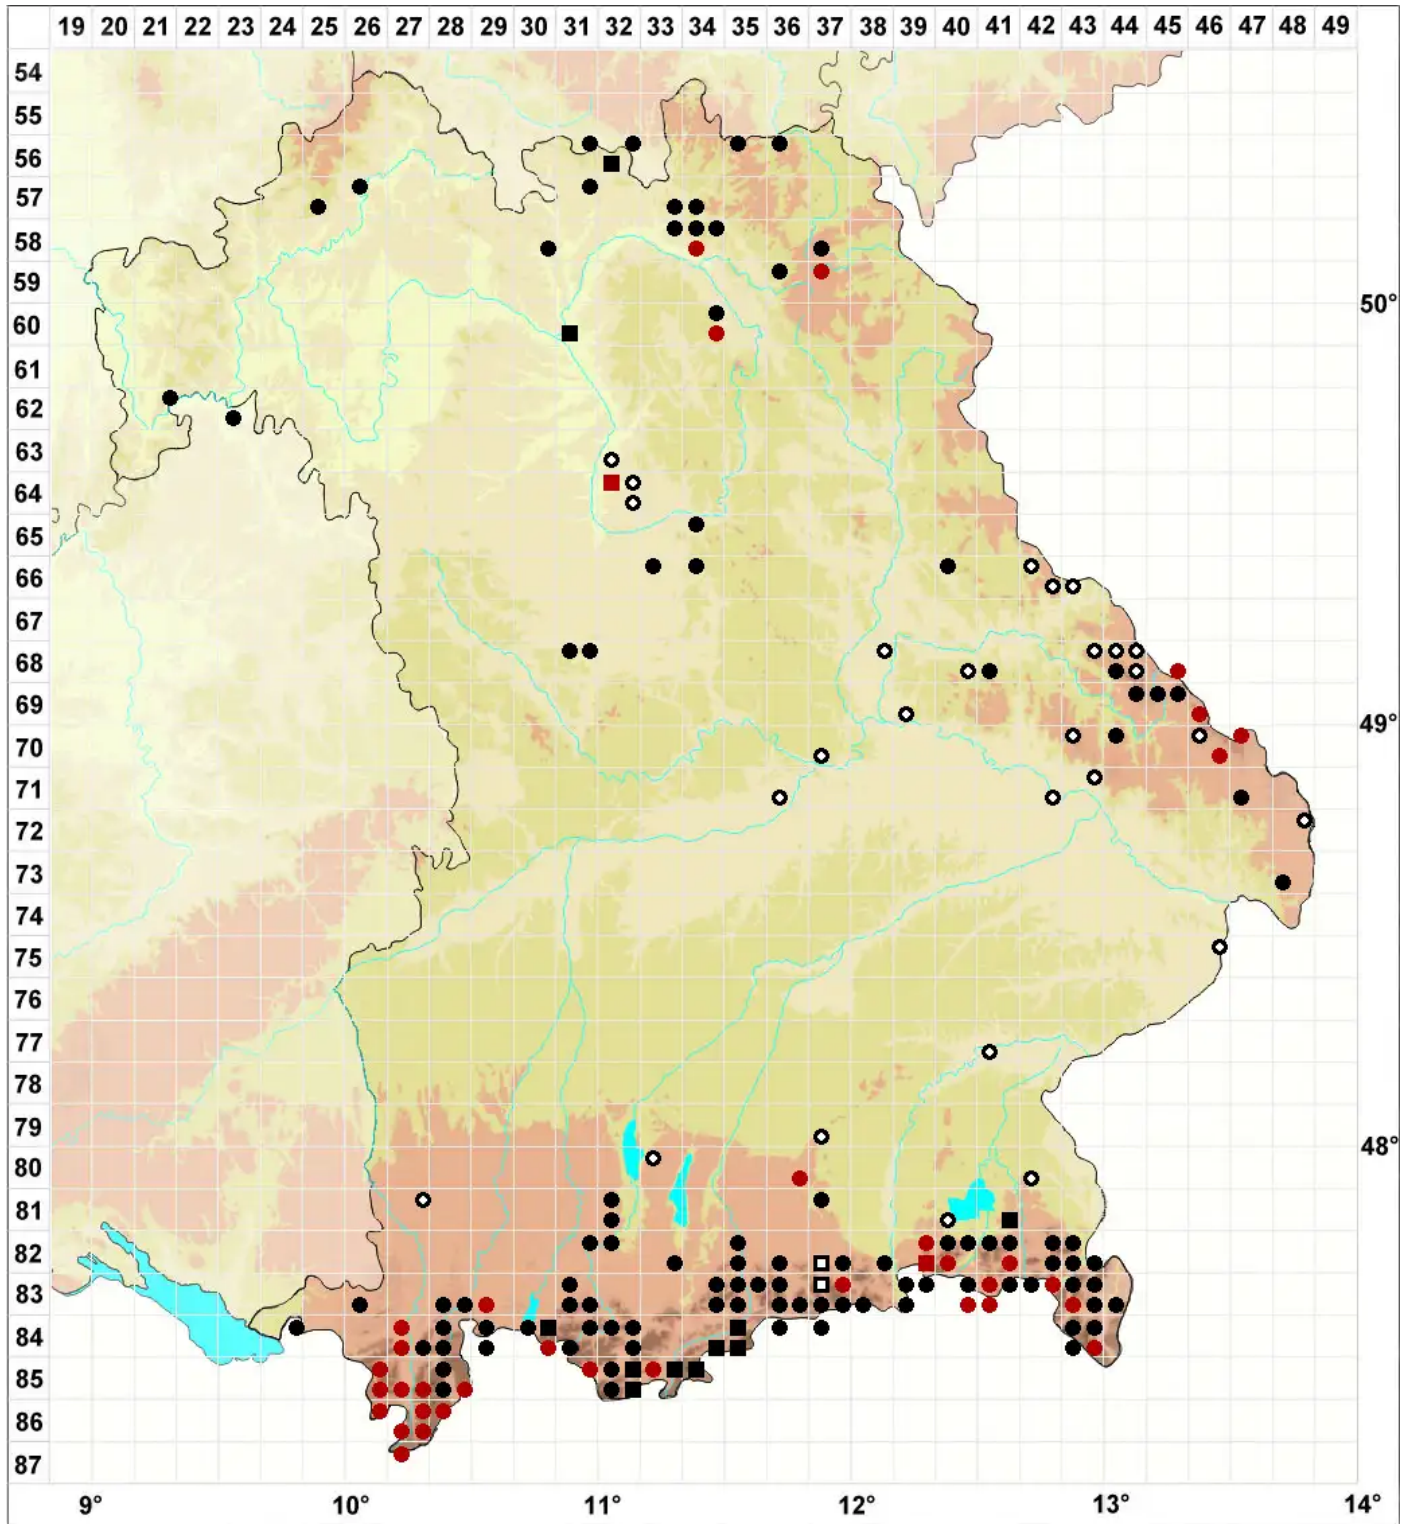

# Liochlaena lanceolata Nees

Langblättriges Nabelperianthlebermoos, Glattkelchiges Liochlaena-Jungermannmoos

Legende:

- Symbole:**
- Ausgefülltes Symbol:  
Zeitraum von 1980 bis heute (Aktuelle Angabe)
  - Leeres Symbol:  
Zeitraum vor 1980 (Altangabe)
  - Quadrat: Herbarbeleg