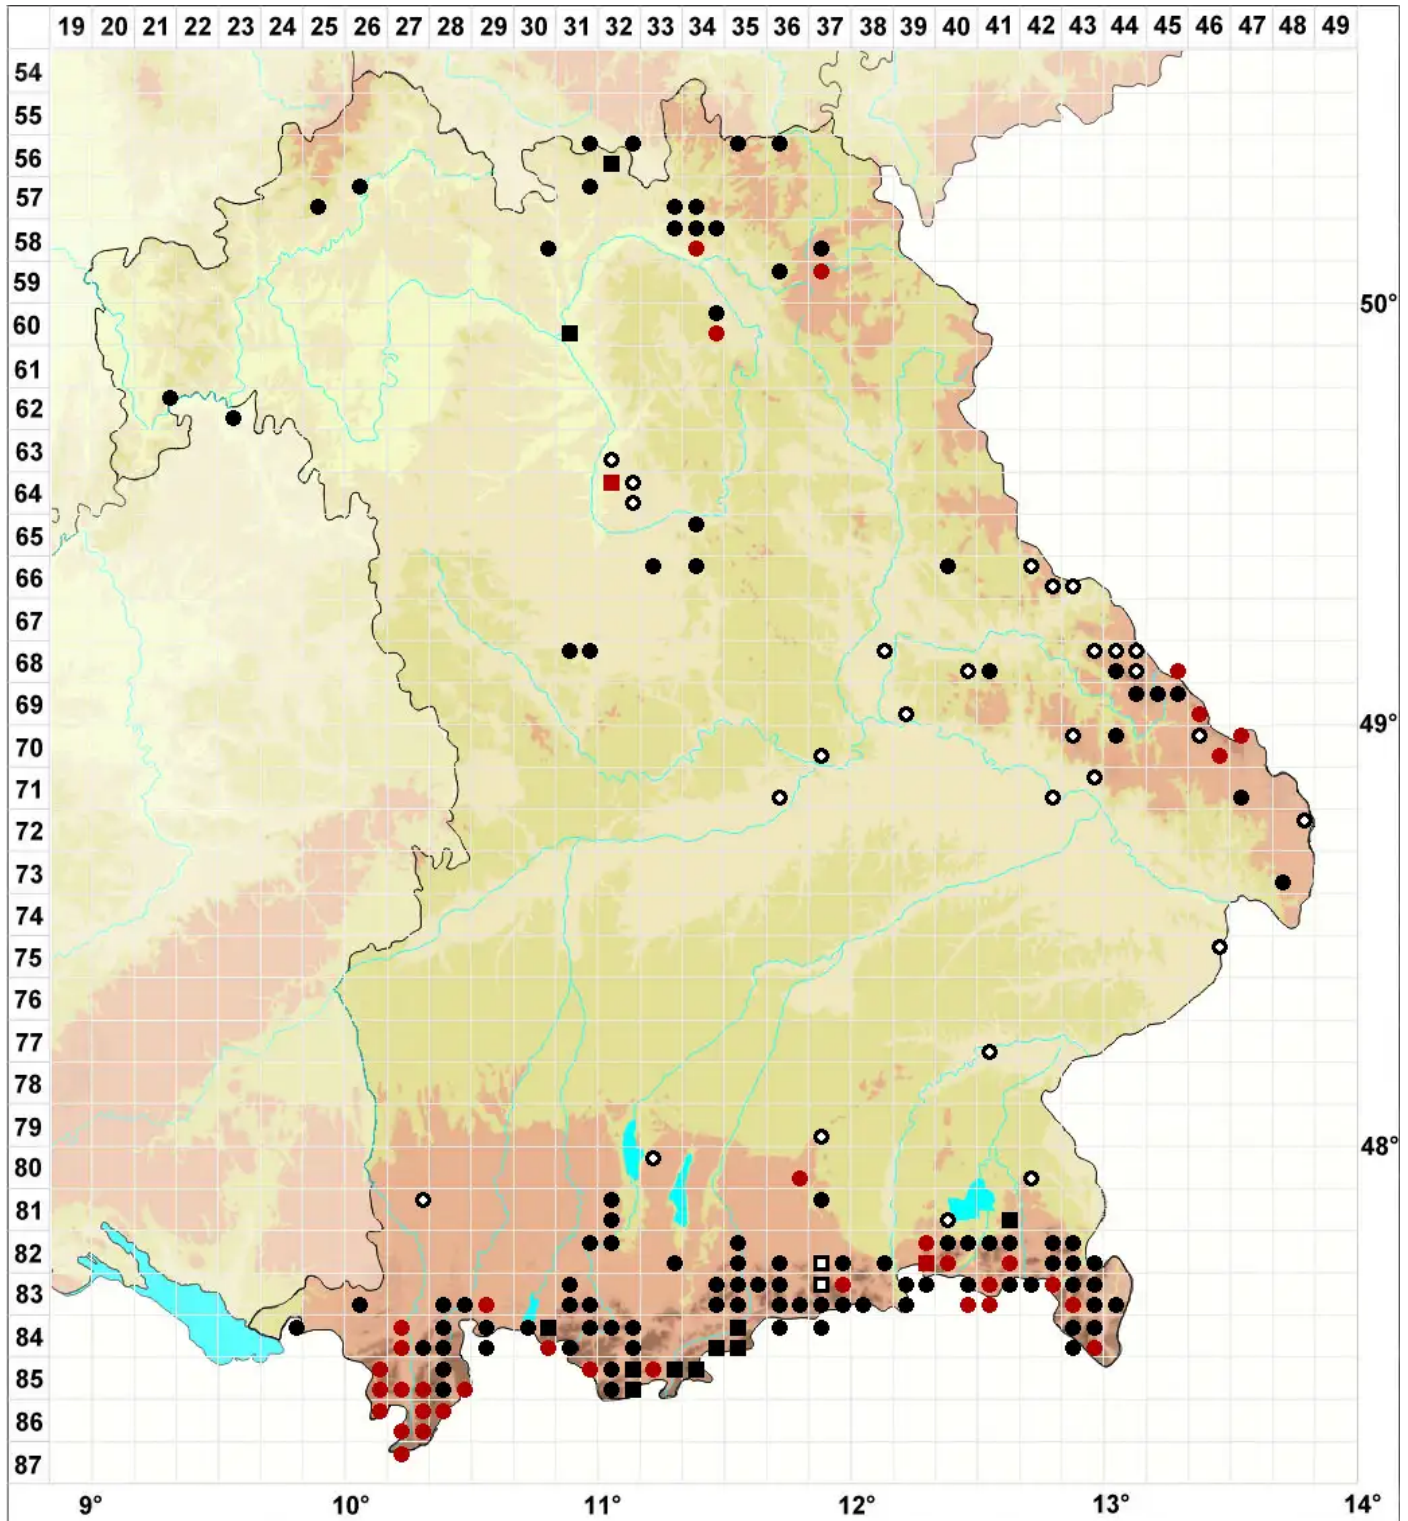

# Liochlaena lanceolata Nees

Langblättriges Nabelperianthlebermoos, Glattkelchiges Liochlaena-Jungermannmoos

Legende:

- Symbole:**
- Ausgefülltes Symbol:  
Zeitraum von 1980 bis heute (Aktuelle Angabe)
  - Leeres Symbol:  
Zeitraum vor 1980 (Altangabe)
  - Quadrat: Herbarbeleg