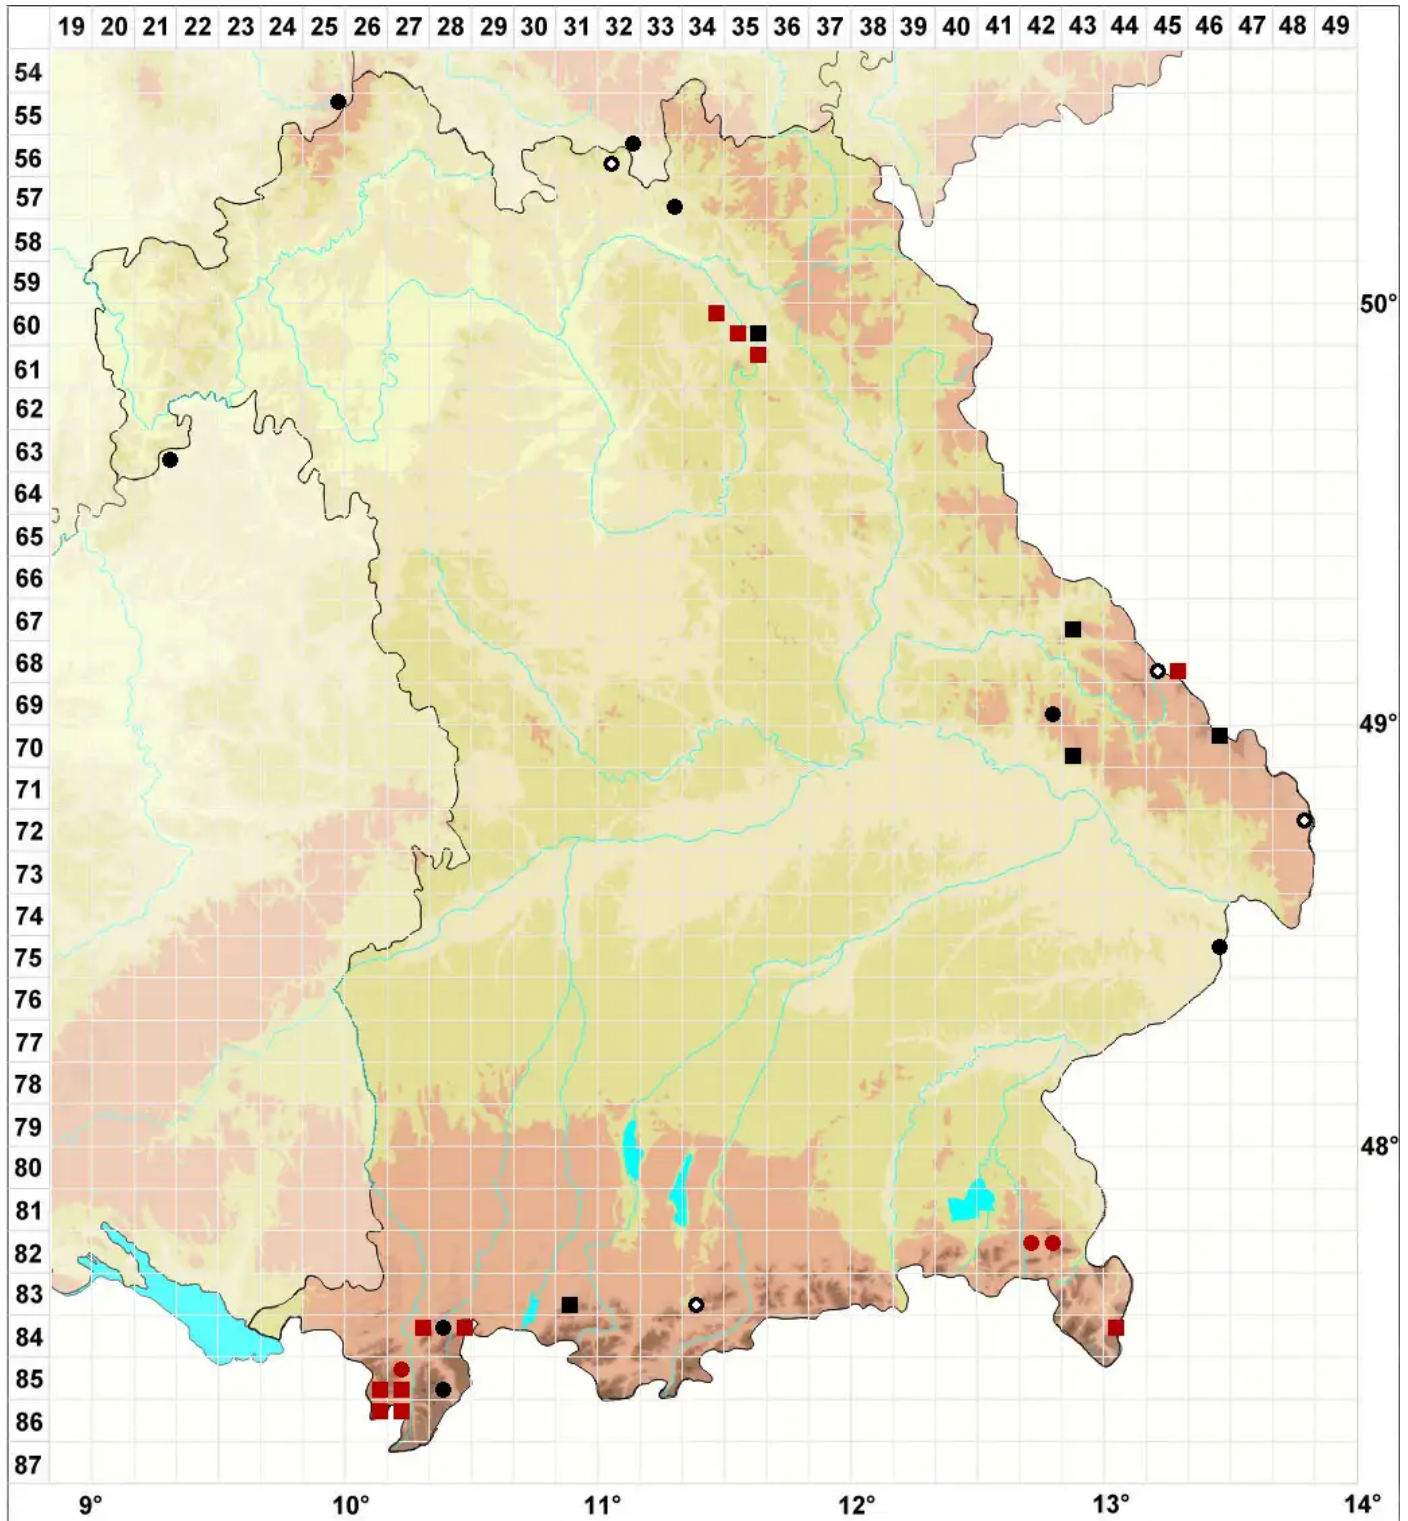

# Jungermannia pumila With.

## Kleines Jungermannmoos

Legende:

**Symbole:**  
Ausgefülltes Symbol:  
Zeitraum von 1980 bis heute (Aktuelle Angabe)  
Leeres Symbol:  
Zeitraum vor 1980 (Altangabe)  
Quadrat: Herbarbeleg