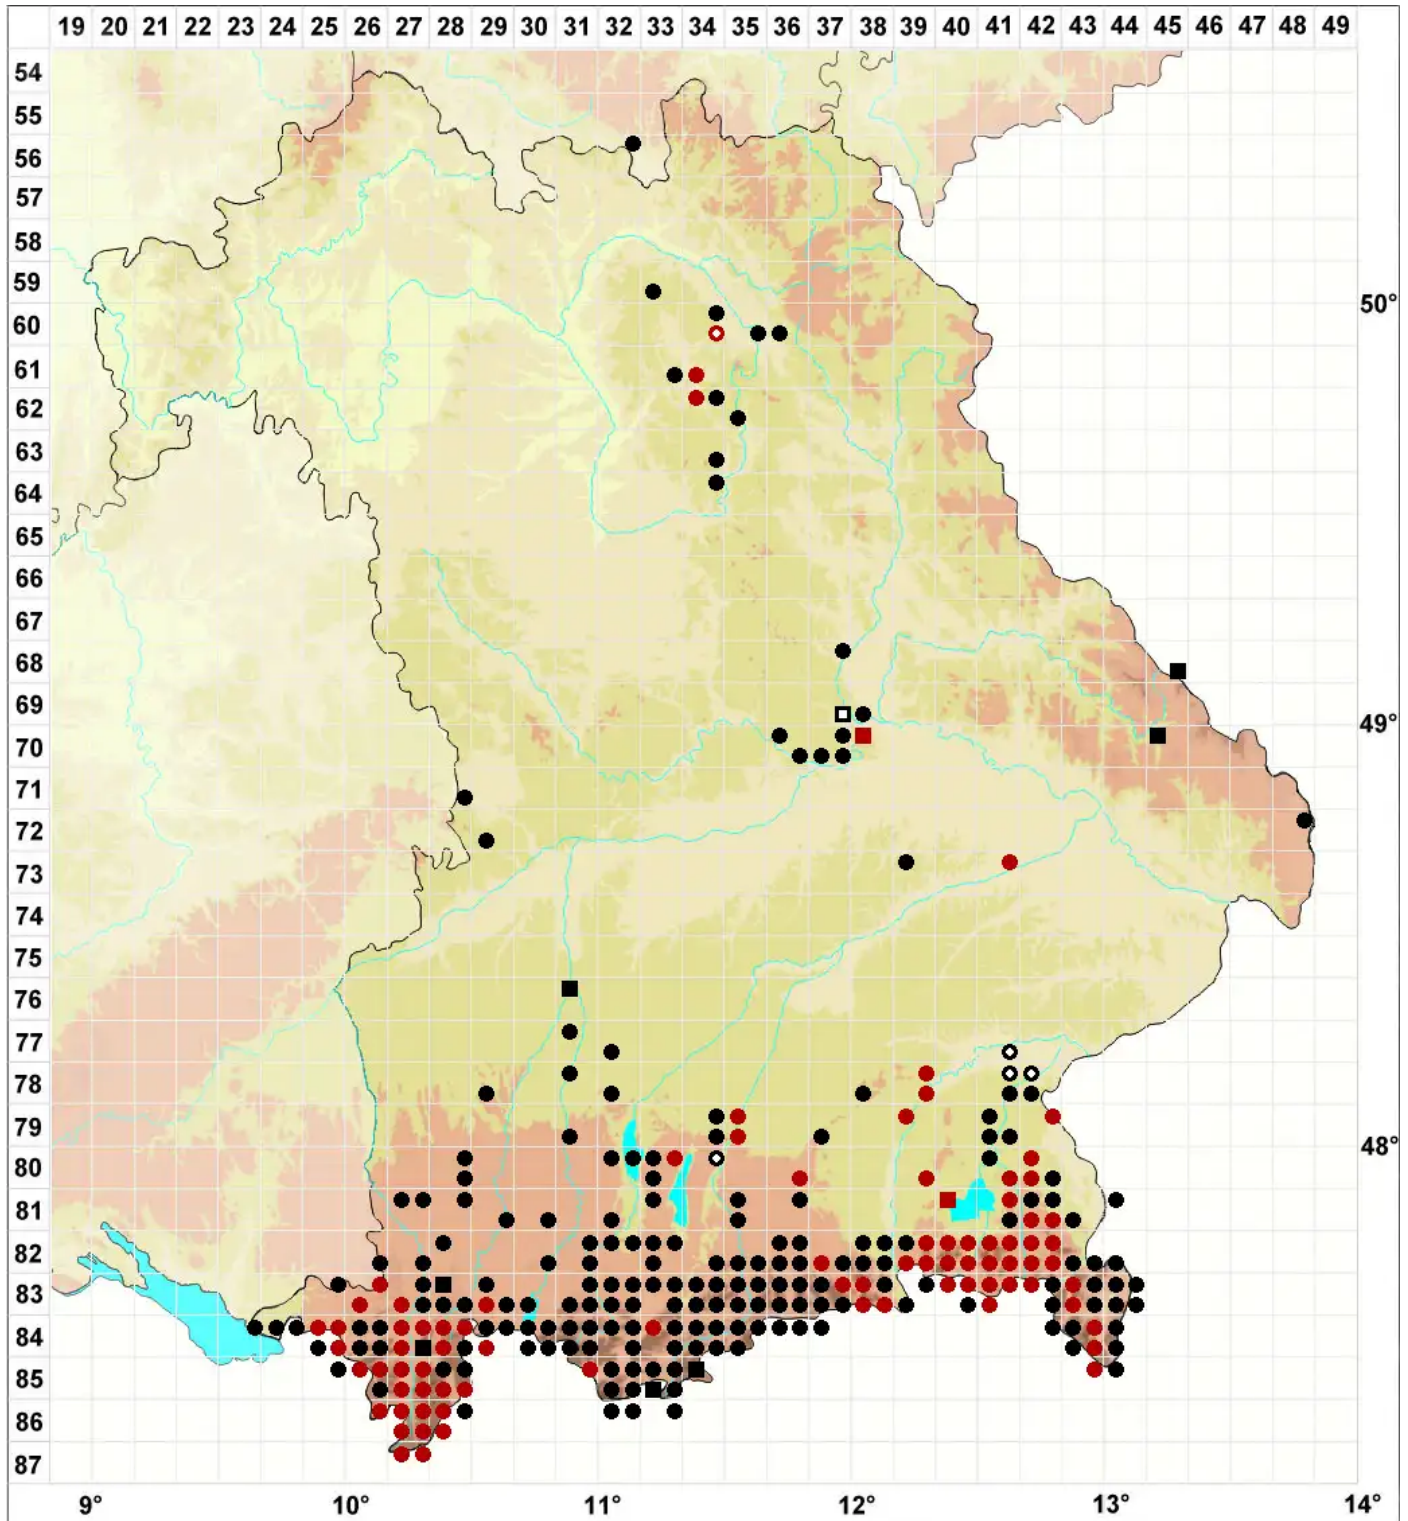

Jungermannia atrovirens Dumort.

Schwarzgrünes Jungermannmoos

Legende:

- Symbole:**
- Ausgefülltes Symbol:
Zeitraum von 1980 bis heute (Aktuelle Angabe)
 - Leeres Symbol:
Zeitraum vor 1980 (Altangabe)
 - Quadrat: Herbarbeleg