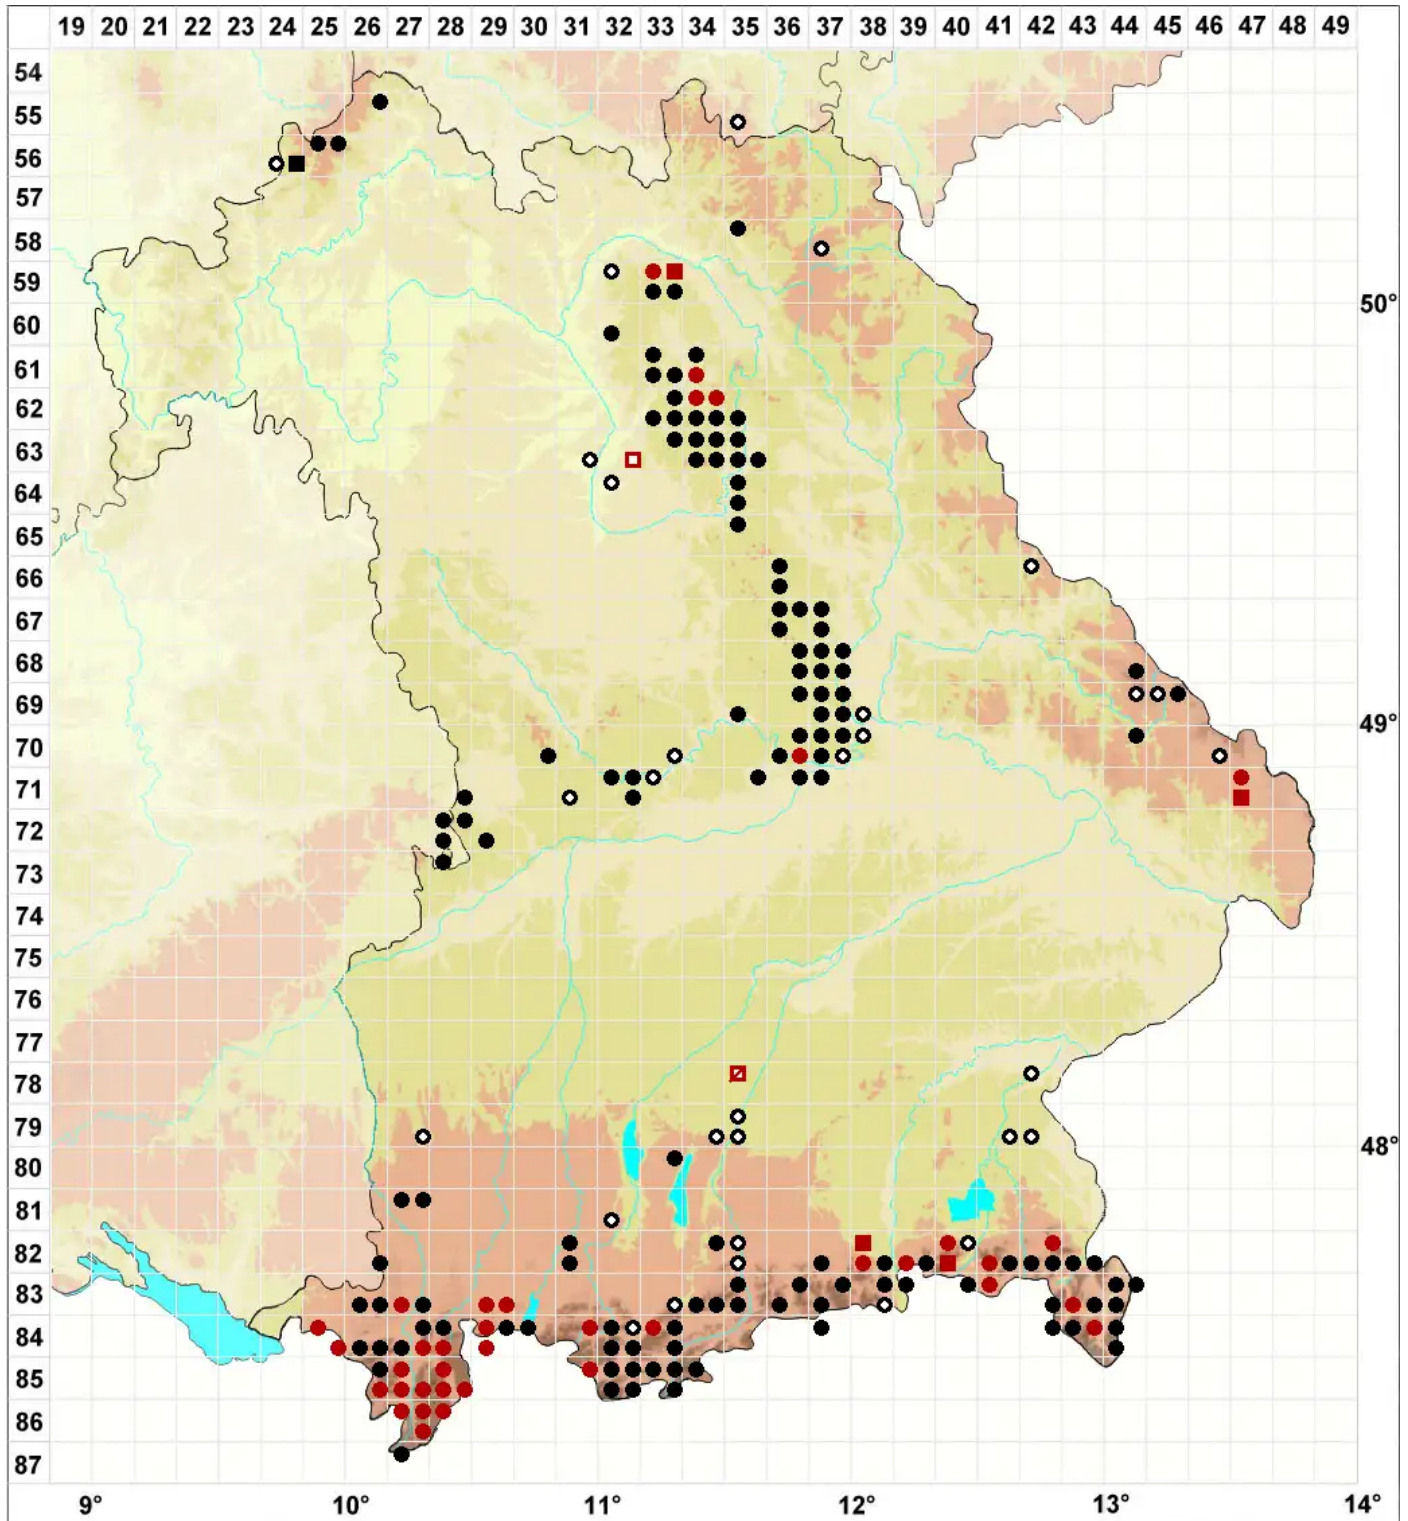

Metzgeria pubescens (Schrank) Raddi

Behaartes Filzigelhaubenmoos

Legende:

- Symbole:**
- Ausgefülltes Symbol:
Zeitraum von 1980 bis heute (Aktuelle Angabe)
 - Leeres Symbol:
Zeitraum vor 1980 (Altangabe)
 - Quadrat: Herbarbeleg