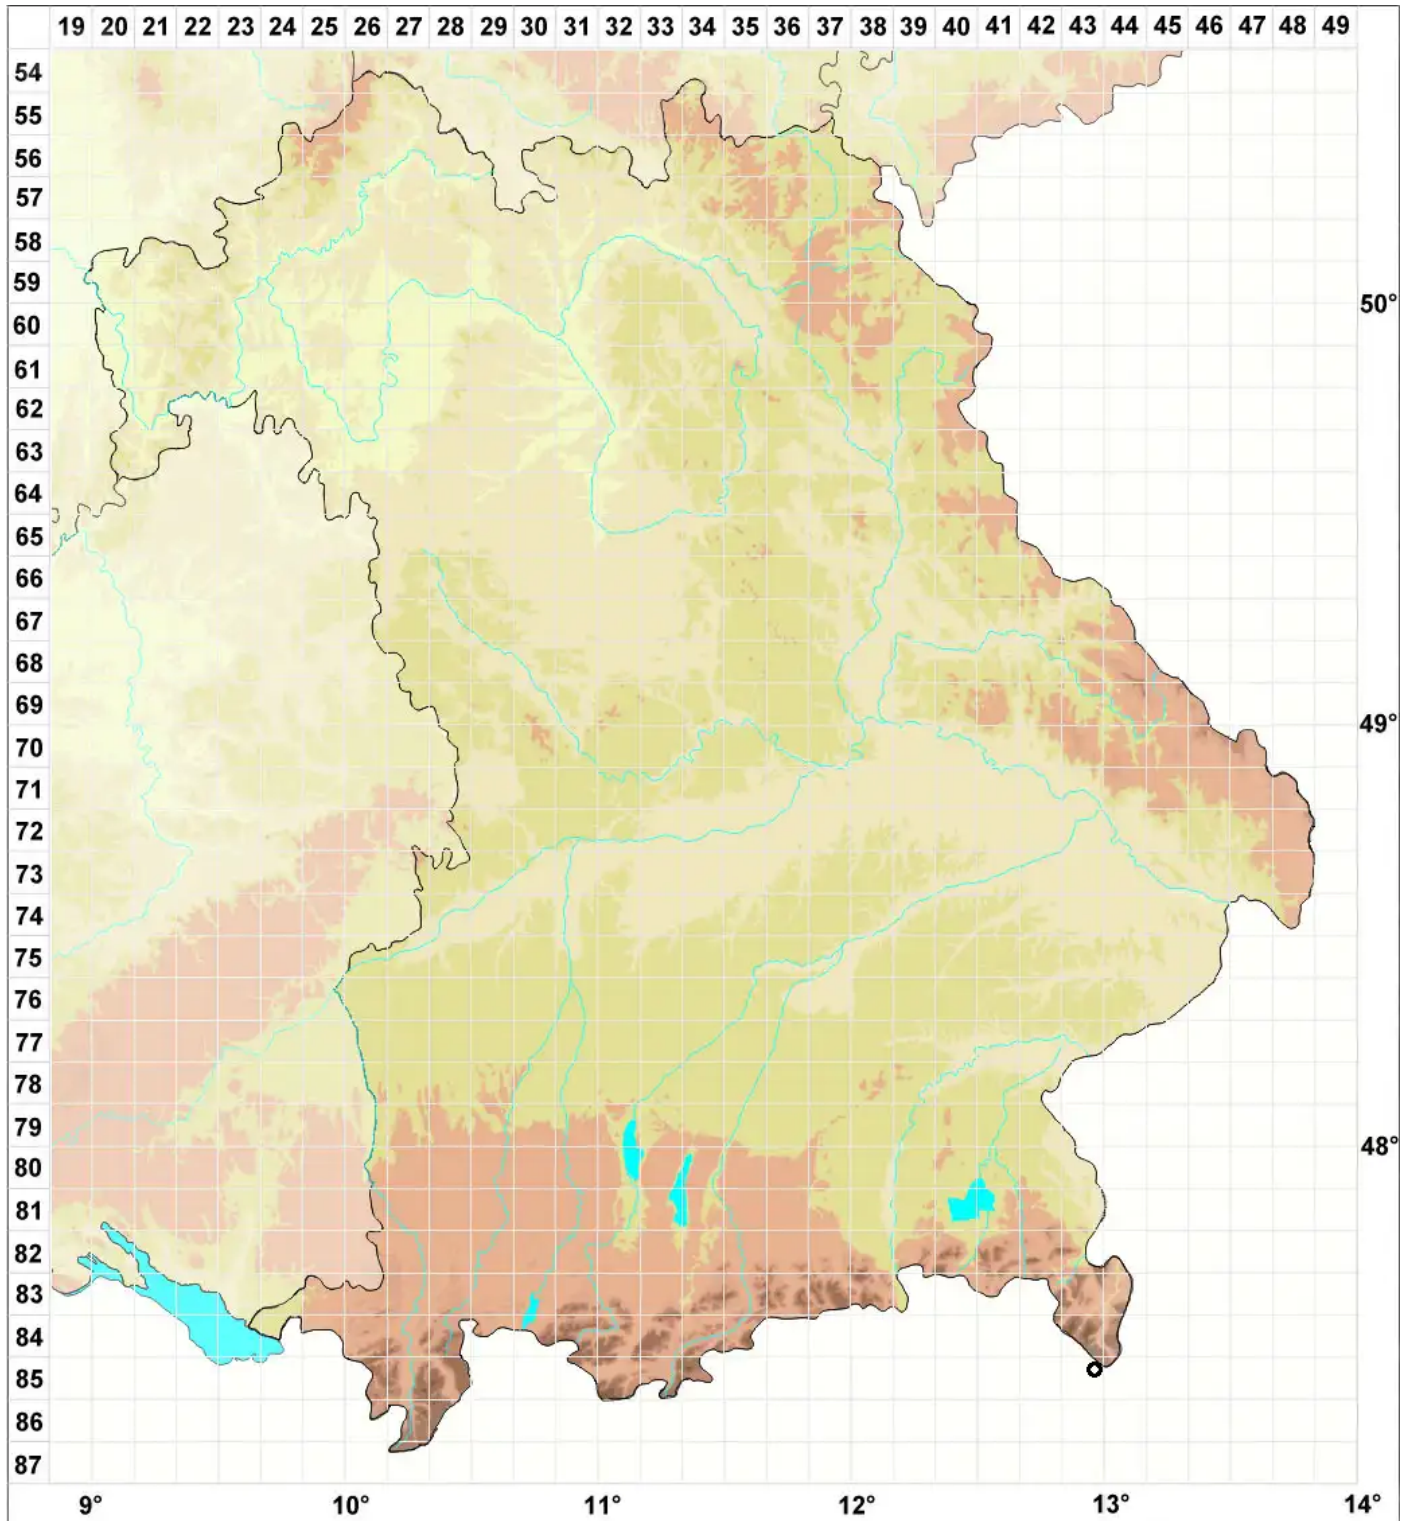

# Arnellia fennica (Gottsche) Lindb.

Finnisches Gegenblattmoos, Finnisches Arnell-Moos

Legende:

**Symbole:**

Ausgefülltes Symbol:  
Zeitraum von 1980 bis heute (Aktuelle Angabe)

Leeres Symbol:  
Zeitraum vor 1980 (Altangabe)

Quadrat: Herbarbeleg