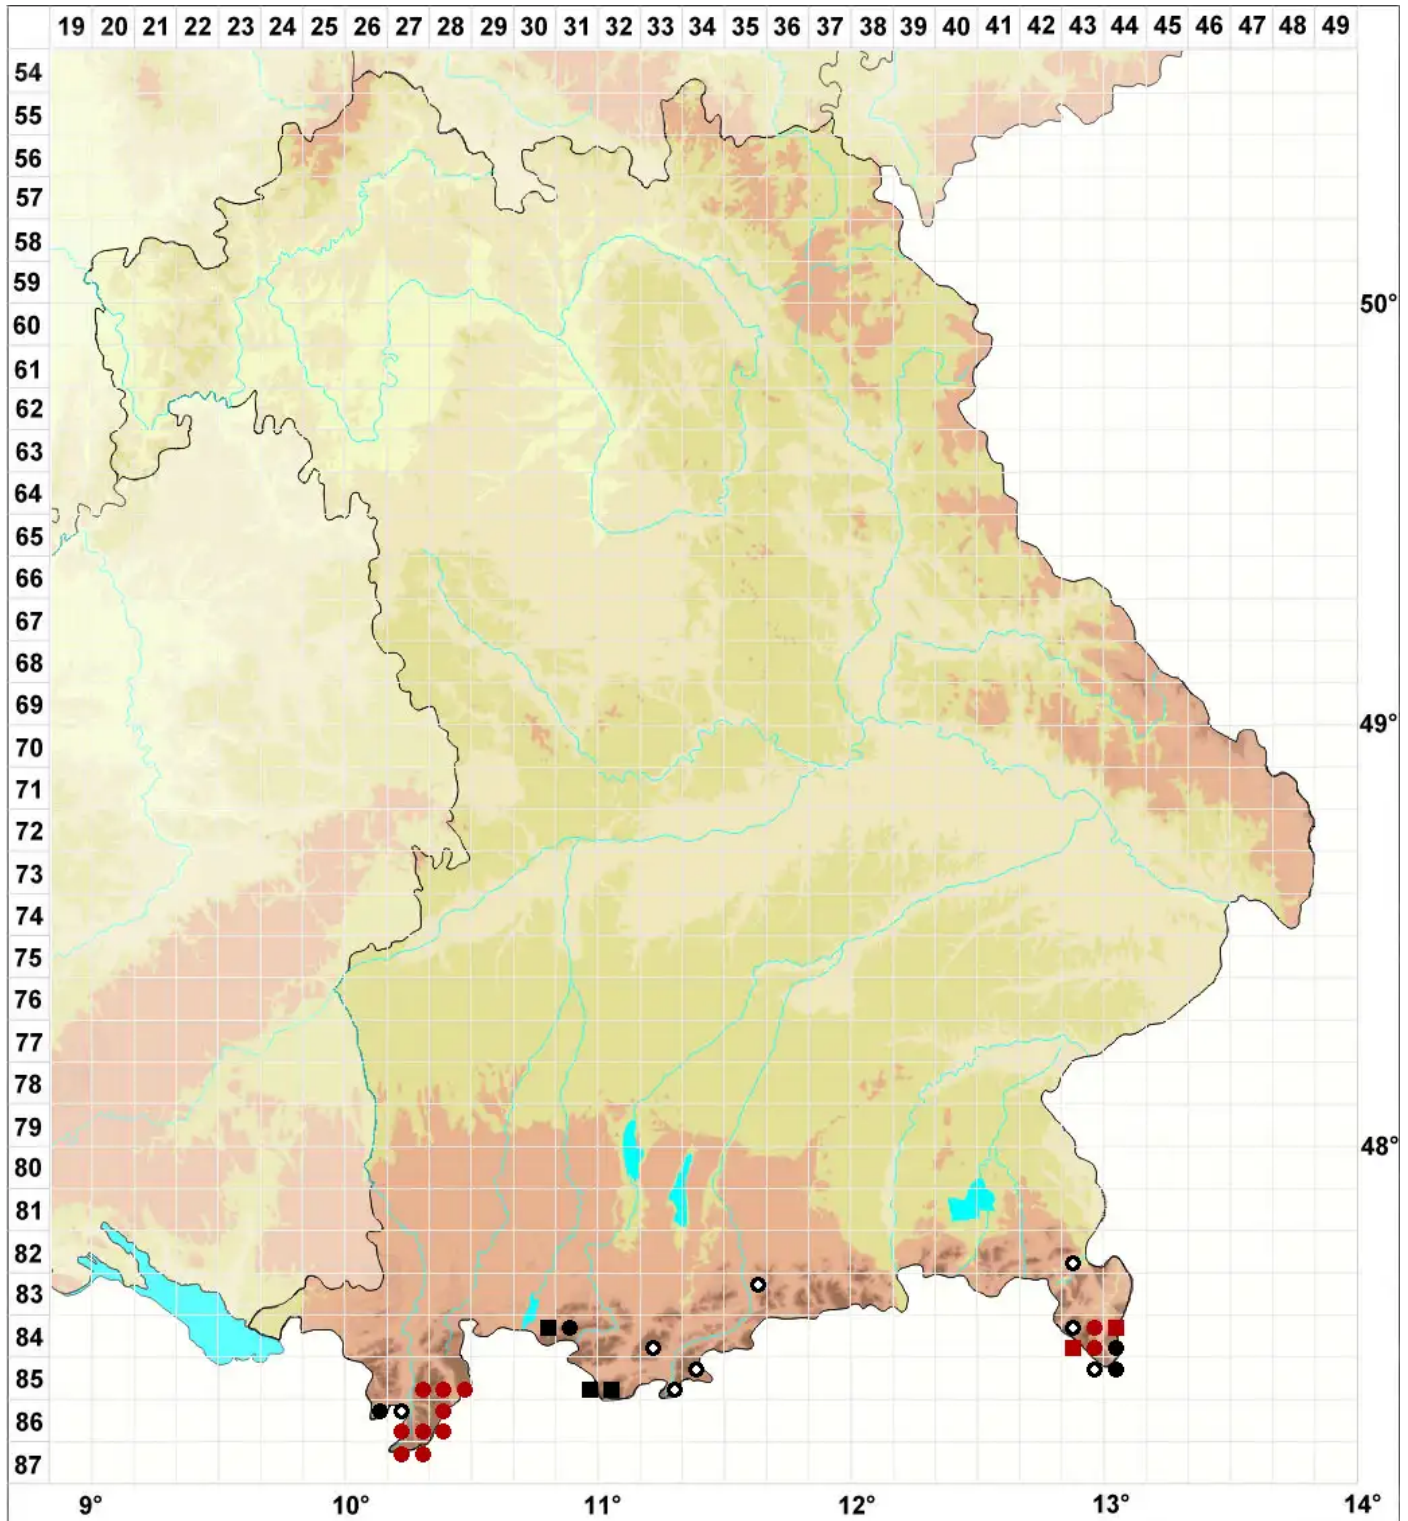

Asterella lindenberghiana (Corda ex Nees) Lindb. ex Arnell

Schneeboden-Sternchenmoos, Lindenbergs Sternchenmoos

Legende:

- Symbole:**
 - Ausgefülltes Symbol:
Zeitraum von 1980 bis heute (Aktuelle Angabe)
 - Leeres Symbol:
Zeitraum vor 1980 (Altangabe)
 - Quadrat: Herbarbeleg