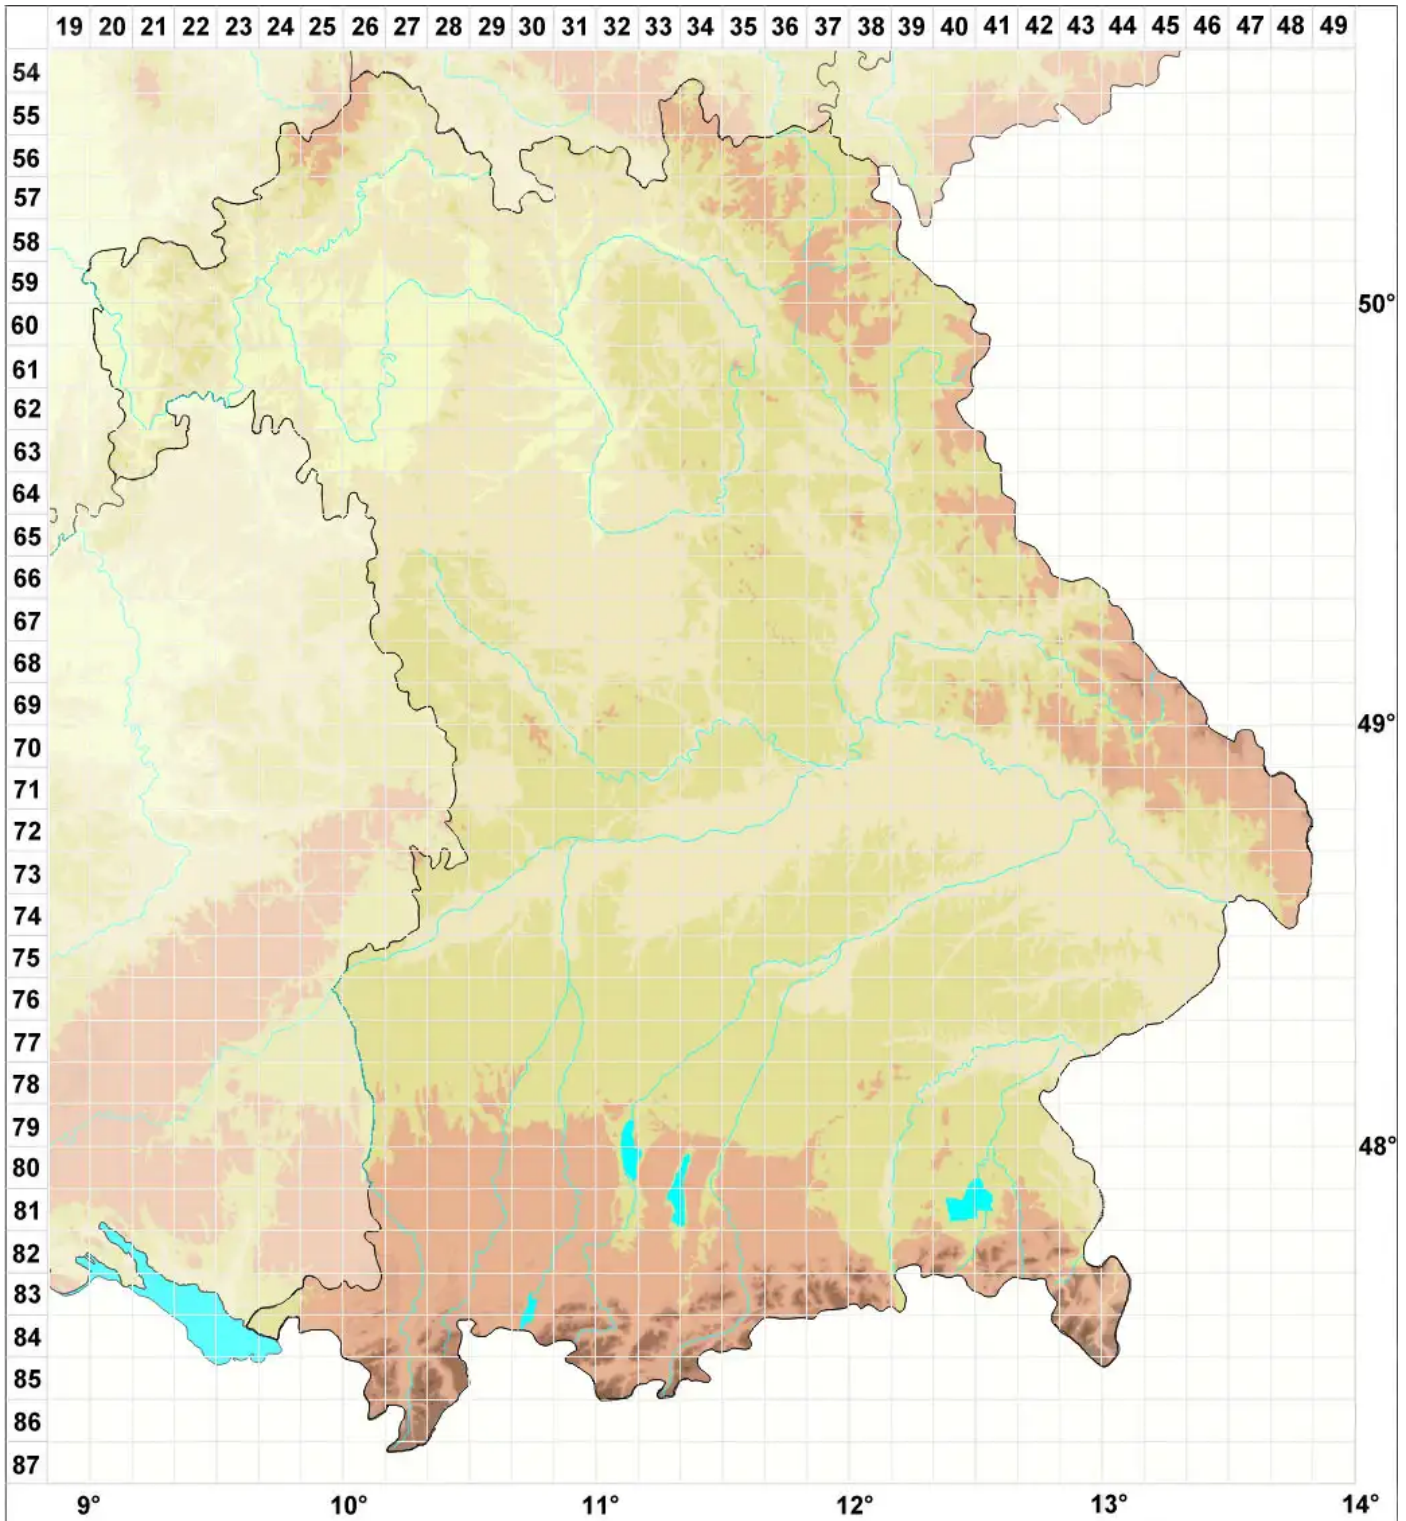

# Mannia gracilis (F.Weber) D.B.Schill & D.G.Long

Zierliches Sternchenmoos

Legende:

- Symbole:**  
Ausgefülltes Symbol:  
Zeitraum von 1980 bis heute (Aktuelle Angabe)  
Leeres Symbol:  
Zeitraum vor 1980 (Altangabe)  
Quadrat: Herbarbeleg